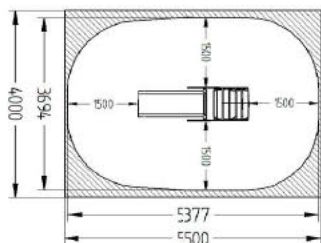

TOB0005 Tobogán Cobaya 05

A 2300 x L 1085 x H 1200 mm

Opciones:

TOB0006 Tobogán Lobo Doble 06

A 3000 x L 1100 x H 1850 mm

Opciones:

TOB0007 Tobogán Monstruo 07

A 1900 x L 460 x H 830 mm

Opciones:

TOB0008 Tobogán Farmacia 08

A 2000 x L 2377 x H 6941mm

Opciones:

TOB0009 Tobogán 09

A 2200 x L 680 x H 2200 mm

TOB0010 Tobogán 10

A 2800 x L 950 x H 2200 mm

TOB0011 Tobogán 11

A 2900 x L 750 x H 3800 mm

TOB0012 Tobogán 12

A 3000 x L 1500 x H 2900 mm

TOB0013 Tobogán 13

A 3300 x L 1600 x H 1700 mm

TOB0014 Tobogán Grande 14

A 460 x L 3400 mm

TOB0015 Tobogán Peques 15

A 460 x L 2730 mm

TOB0016 Tobogán Grande 16

A 460 x L 3030 mm

TOB0017 Tobogán Peques 17

A 460 x L 2600 mm

TOB0018 Tobogán Avestruz (Grande) 18

A 550 x L 3240 mm