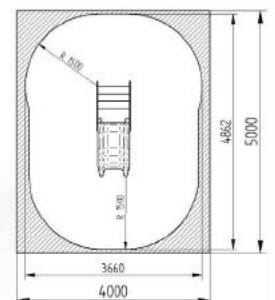

Asiento columpio inclusivo

Asiento Cesta inclusivo

Asiento Familiar

0-99

TOBOGANES

TOB0001 Tobogán Perro Doble 01

A 3000 x L 1100 x H 1550 mm

Opciones:

TOB0002 Tobogán Perro Baby 02

A2000 x L 700 x H 1200 mm

Opciones:

TOB0003 Tobogán Ardilla 03

Opciones:

TOB0004 Tobogán Cisne 04

A 2890 x L 730 x H 1850 mm

A 2880 x L 730 x H 2130 mm

TOB0005 Tobogán Cobaya 05

A 2300 x L 1085 x H 1200 mm

Opciones:

TOB0006 Tobogán Lobo Doble 06

A 3000 x L 1100 x H 1850 mm

Opciones:

TOB0007 Tobogán Monstruo 07

A 1900 x L 460 x H 830 mm