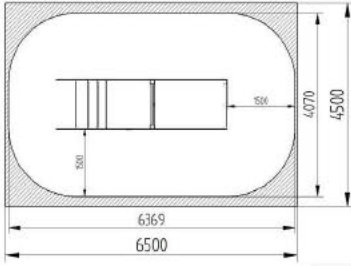

TOB0015 Tobogán Peques 15

A 460 x L 2730 mm

TOB0016 Tobogán Grande 16

A 460 x L 3030 mm

TOB0017 Tobogán Peques 17

A 460 x L 2600 mm

TOB0018 Tobogán Avestruz (Grande) 18

A 550 x L 3240 mm

TOB0019 Tobogán Avestruz (Peques) 19

A 550 x L 2630 mm

TOB0020 Tobogán Frutas 20

A 460 x L 3030 mm

TOB0021 Tobogán Avión 21

A 490 x L 3500 mm

TOB0022 Tobogán Ola 22

A 1600 x L 2750 mm

TOB0023 Tobogán Ola Doble 23

A 3070 x L 1100 x H 2365 mm

3-8

4

1m

Opciones:

Opciones:

TOB0024 Tobogán Ola 24

A 4660 x L 1130 x H 2365 mm

3-12

6

1,40m

Galpark Ibérica

Juegos Infantiles y Mobiliario Urbano.

www.galparkiberica.com
info@galparkiberica.com

Telf: +34 918 548 084