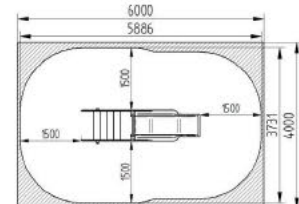

TOB0002 Tobogán Perro Baby 02

A2000 x L 700 x H 1200 mm

Opciones:

TOB0003 Tobogán Ardilla 03

Opciones:

TOB0004 Tobogán Cisne 04

A 2890 x L 730 x H 1850 mm

A 2880 x L 730 x H 2130 mm

TOB0005 Tobogán Cobaya 05

A 2300 x L 1085 x H 1200 mm

Opciones:

TOB0006 Tobogán Lobo Doble 06

A 3000 x L 1100 x H 1850 mm

Opciones:

TOB0007 Tobogán Monstruo 07

A 1900 x L 460 x H 830 mm