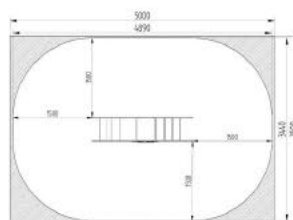

TOB0005 Tobogán Cobaya 05

A 2300 x L 1085 x H 1200 mm

Opciones:

TOB0006 Tobogán Lobo Doble 06

A 3000 x L 1100 x H 1850 mm

Opciones:

TOB0007 Tobogán Monstruo 07

A 1900 x L 460 x H 830 mm

Opciones:

TOB0008 Tobogán Farmacia 08

A 2000 x L 2377 x H 6941mm

Opciones:

TOB0009 Tobogán 09

A 2200 x L 680 x H 2200 mm

TOB0010 Tobogán 10

A 2800 x L 950 x H 2200 mm