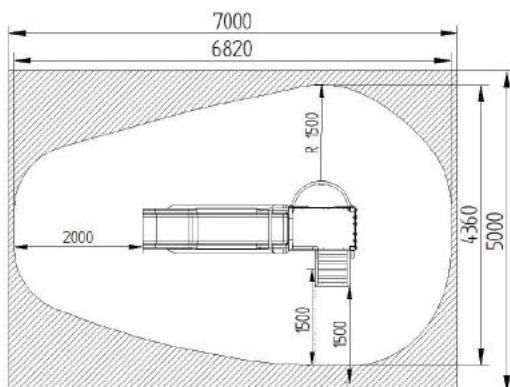

TOB0005 Tobogán Cobaya 05

A 2300 x L 1085 x H 1200 mm

Opciones:

TOB0006 Tobogán Lobo Doble 06

A 3000 x L 1100 x H 1850 mm

Opciones:

TOB0007 Tobogán Monstruo 07

A 1900 x L 460 x H 830 mm

Opciones:

TOB0008 Tobogán Farmacia 08

A 2000 x L 2377 x H 6941mm

Opciones:

TOB0009 Tobogán 09

A 2200 x L 680 x H 2200 mm

TOB0010 Tobogán 10

A 2800 x L 950 x H 2200 mm

TOB0011 Tobogán 11

A 2900 x L 750 x H 3800 mm

TOB0012 Tobogán 12

A 3000 x L 1500 x H 2900 mm

TOB0013 Tobogán 13

A 3300 x L 1600 x H 1700 mm

TOB0014 Tobogán Grande 14

A 460 x L 3400 mm

TOB0015 Tobogán Peques 15

A 460 x L 2730 mm

TOB0016 Tobogán Grande 16

A 460 x L 3030 mm

TOB0017 Tobogán Peques 17

A 460 x L 2600 mm

TOB0018 Tobogán Avestruz (Grande) 18

A 550 x L 3240 mm