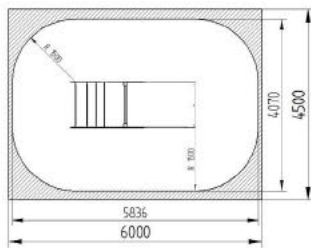

Asiento columpio inclusivo

Asiento Cesta inclusivo

Asiento Familiar

0-99

TOBOGANES

TOB0001 Tobogán Perro Doble 01

A 3000 x L 1100 x H 1550 mm

Opciones:

TOB0002 Tobogán Perro Baby 02

A2000 x L 700 x H 1200 mm

Opciones:

TOB0003 Tobogán Ardilla 03

Opciones:

TOB0004 Tobogán Cisne 04

A 2890 x L 730 x H 1850 mm

A 2880 x L 730 x H 2130 mm

TOB0005 Tobogán Cobaya 05

A 2300 x L 1085 x H 1200 mm

Opciones:

TOB0006 Tobogán Lobo Doble 06

A 3000 x L 1100 x H 1850 mm

Opciones:

TOB0007 Tobogán Monstruo 07

A 1900 x L 460 x H 830 mm