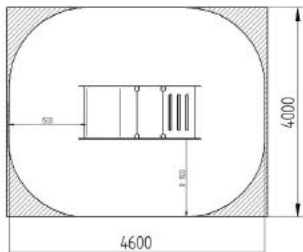

TOB0002 Tobogán Perro Baby 02

A2000 x L 700 x H 1200 mm

Opciones:

TOB0003 Tobogán Ardilla 03

Opciones:

TOB0004 Tobogán Cisne 04

A 2890 x L 730 x H 1850 mm

A 2880 x L 730 x H 2130 mm

TOB0005 Tobogán Cobaya 05

A 2300 x L 1085 x H 1200 mm

Opciones:

TOB0006 Tobogán Lobo Doble 06

A 3000 x L 1100 x H 1850 mm

Opciones:

TOB0007 Tobogán Monstruo 07

A 1900 x L 460 x H 830 mm