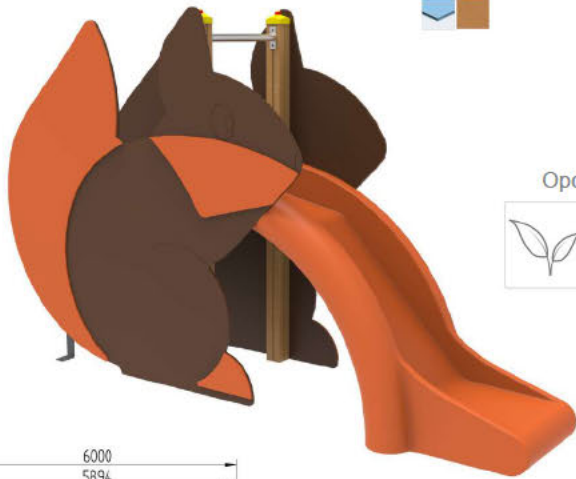

TOB0002 Tobogán Perro Baby 02

A2000 x L 700 x H 1200 mm

Opciones:

TOB0003 Tobogán Ardilla 03

Opciones:

TOB0004 Tobogán Cisne 04

A 2890 x L 730 x H 1850 mm

A 2880 x L 730 x H 2130 mm

TOB0005 Tobogán Cobaya 05

A 2300 x L 1085 x H 1200 mm

Opciones:

TOB0006 Tobogán Lobo Doble 06

A 3000 x L 1100 x H 1850 mm

Opciones:

TOB0007 Tobogán Monstruo 07

A 1900 x L 460 x H 830 mm