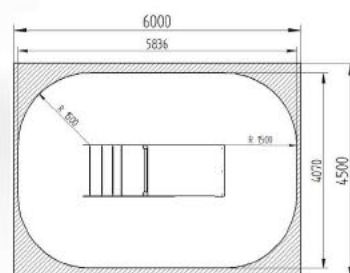

TOB0002 Tobogán Perro Baby 02

A2000 x L 700 x H 1200 mm

Opciones:

TOB0003 Tobogán Ardilla 03

Opciones:

TOB0004 Tobogán Cisne 04

A 2890 x L 730 x H 1850 mm

A 2880 x L 730 x H 2130 mm

TOB0005 Tobogán Cobaya 05

A 2300 x L 1085 x H 1200 mm

Opciones:

TOB0006 Tobogán Lobo Doble 06

A 3000 x L 1100 x H 1850 mm

Opciones:

TOB0007 Tobogán Monstruo 07

A 1900 x L 460 x H 830 mm

Opciones:

TOB0008 Tobogán Farmacia 08

A 2000 x L 2377 x H 6941mm

Opciones:

TOB0009 Tobogán 09

A 2200 x L 680 x H 2200 mm

TOB0010 Tobogán 10

A 2800 x L 950 x H 2200 mm

TOB0011 Tobogán 11

A 2900 x L 750 x H 3800 mm

TOB0012 Tobogán 12

A 3000 x L 1500 x H 2900 mm

TOB0013 Tobogán 13

A 3300 x L 1600 x H 1700 mm

TOB0014 Tobogán Grande 14

A 460 x L 3400 mm