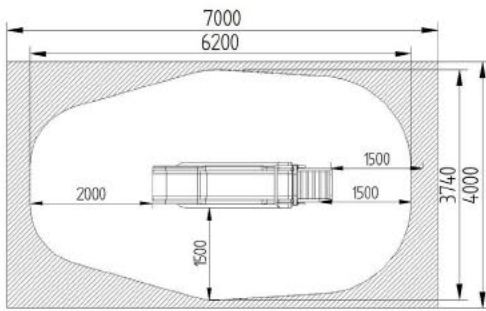

TOB0005 Tobogán Cobaya 05

A 2300 x L 1085 x H 1200 mm

Opciones:

TOB0006 Tobogán Lobo Doble 06

A 3000 x L 1100 x H 1850 mm

Opciones:

TOB0007 Tobogán Monstruo 07

A 1900 x L 460 x H 830 mm

Opciones:

TOB0008 Tobogán Farmacia 08

A 2000 x L 2377 x H 6941mm

Opciones:

TOB0009 Tobogán 09

A 2200 x L 680 x H 2200 mm

TOB0010 Tobogán 10

A 2800 x L 950 x H 2200 mm

TOB0011 Tobogán 11

A 2900 x L 750 x H 3800 mm

TOB0012 Tobogán 12

A 3000 x L 1500 x H 2900 mm

TOB0013 Tobogán 13

A 3300 x L 1600 x H 1700 mm

TOB0014 Tobogán Grande 14

A 460 x L 3400 mm

TOB0015 Tobogán Peques 15

A 460 x L 2730 mm

TOB0016 Tobogán Grande 16

A 460 x L 3030 mm

TOB0017 Tobogán Peques 17

A 460 x L 2600 mm

TOB0018 Tobogán Avestruz (Grande) 18

A 550 x L 3240 mm