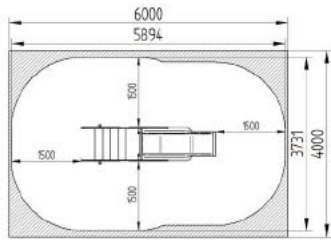

TOB0002 Tobogán Perro Baby 02

A2000 x L 700 x H 1200 mm

Opciones:

TOB0003 Tobogán Ardilla 03

Opciones:

TOB0004 Tobogán Cisne 04

A 2890 x L 730 x H 1850 mm

A 2880 x L 730 x H 2130 mm

TOB0005 Tobogán Cobaya 05

A 2300 x L 1085 x H 1200 mm

Opciones:

TOB0006 Tobogán Lobo Doble 06

A 3000 x L 1100 x H 1850 mm

Opciones:

TOB0007 Tobogán Monstruo 07

A 1900 x L 460 x H 830 mm