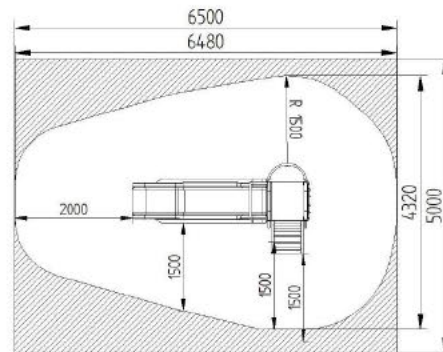

TOB0005 Tobogán Cobaya 05

A 2300 x L 1085 x H 1200 mm

Opciones:

TOB0006 Tobogán Lobo Doble 06

A 3000 x L 1100 x H 1850 mm

Opciones:

TOB0007 Tobogán Monstruo 07

A 1900 x L 460 x H 830 mm

Opciones:

TOB0008 Tobogán Farmacia 08

A 2000 x L 2377 x H 6941mm

Opciones:

TOB0009 Tobogán 09

A 2200 x L 680 x H 2200 mm

TOB0010 Tobogán 10

A 2800 x L 950 x H 2200 mm

TOB0011 Tobogán 11

A 2900 x L 750 x H 3800 mm

TOB0012 Tobogán 12

A 3000 x L 1500 x H 2900 mm

TOB0013 Tobogán 13

A 3300 x L 1600 x H 1700 mm

TOB0014 Tobogán Grande 14

A 460 x L 3400 mm

TOB0015 Tobogán Peques 15

A 460 x L 2730 mm

TOB0016 Tobogán Grande 16

A 460 x L 3030 mm

TOB0017 Tobogán Peques 17

A 460 x L 2600 mm

TOB0018 Tobogán Avestruz (Grande) 18

A 550 x L 3240 mm