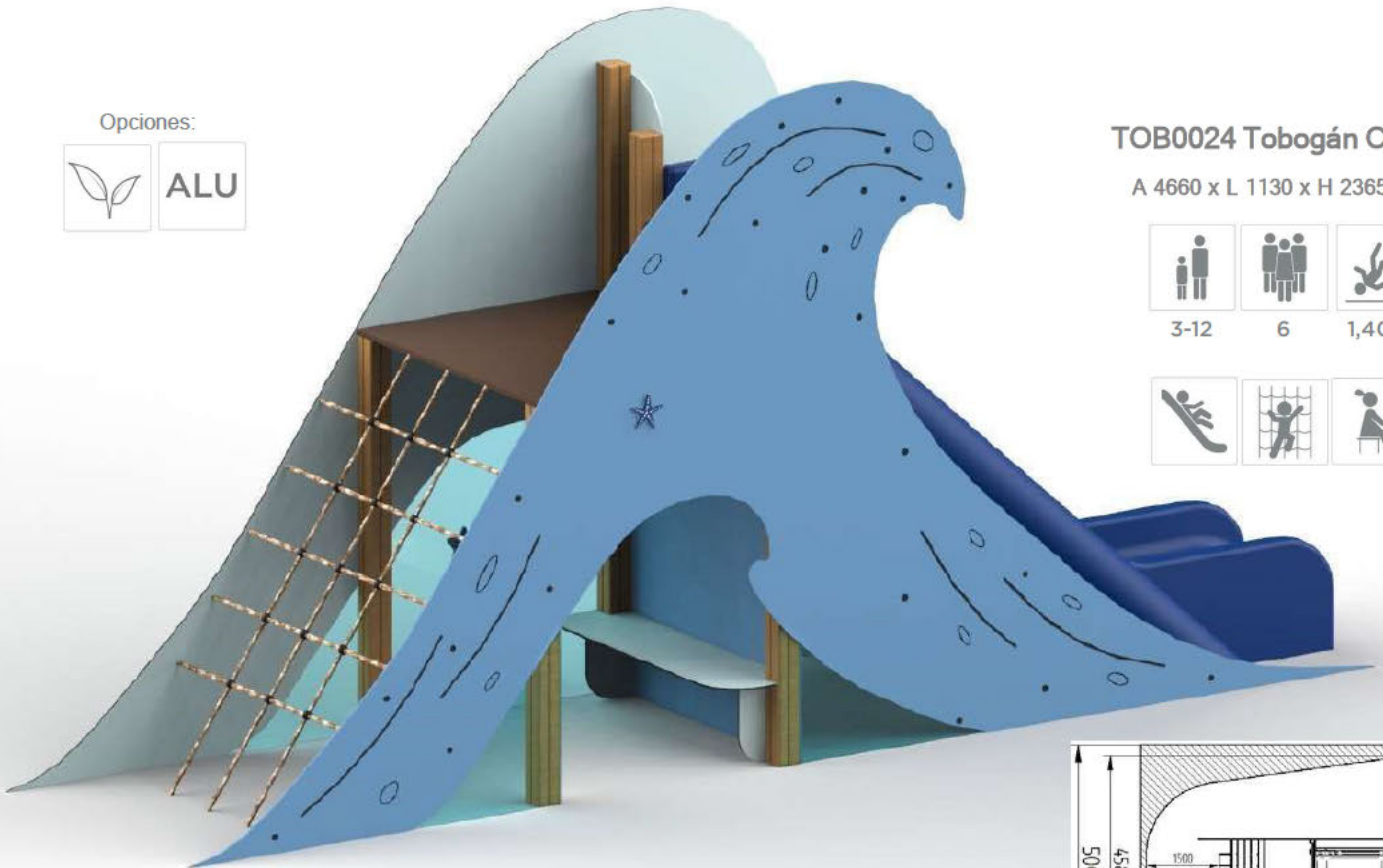

TOB0024 Tobogán Ola 24

A 4660 x L 1130 x H 2365 mm

3-12

6

1,40m