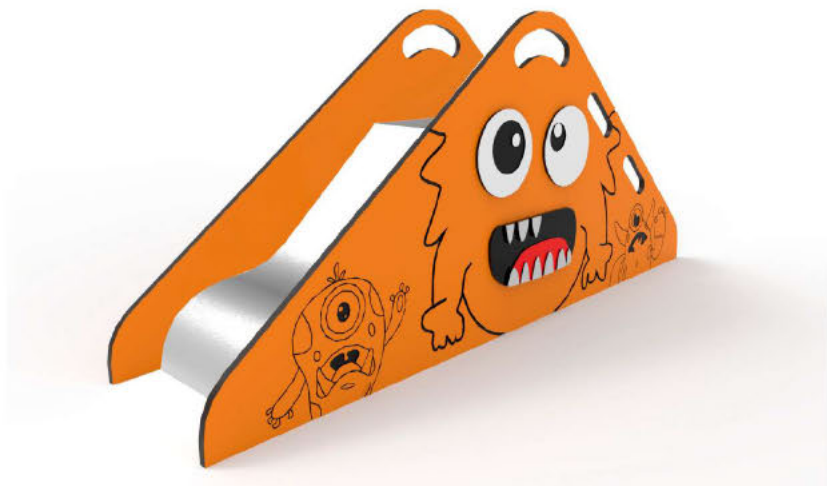

TOB0005 Tobogán Cobaya 05

A 2300 x L 1085 x H 1200 mm

Opciones:

TOB0006 Tobogán Lobo Doble 06

A 3000 x L 1100 x H 1850 mm

Opciones:

TOB0007 Tobogán Monstruo 07

A 1900 x L 460 x H 830 mm