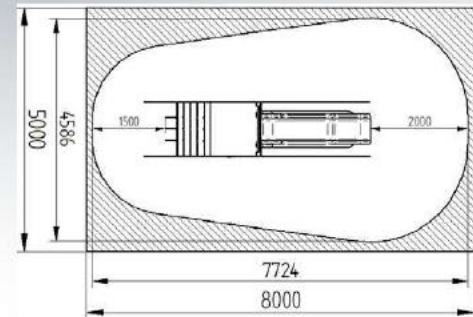

TOB0019 Tobogán Avestruz (Peques) 19

A 550 x L 2630 mm

TOB0020 Tobogán Frutas 20

A 460 x L 3030 mm

TOB0021 Tobogán Avión 21

A 490 x L 3500 mm

TOB0022 Tobogán Ola 22

A 1600 x L 2750 mm

TOB0023 Tobogán Ola Doble 23

A 3070 x L 1100 x H 2365 mm

3-8

4

1m

Opciones:

Opciones:

TOB0024 Tobogán Ola 24

A 4660 x L 1130 x H 2365 mm

3-12

6

1,40m

Galpark Ibérica

Juegos Infantiles y Mobiliario Urbano.

www.galparkiberica.com
info@galparkiberica.com

Telf: +34 918 548 084