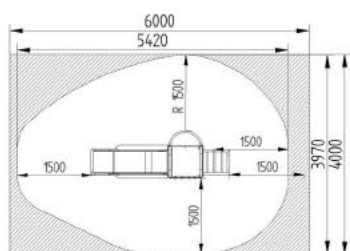

TOB0005 Tobogán Cobaya 05

A 2300 x L 1085 x H 1200 mm

Opciones:

TOB0006 Tobogán Lobo Doble 06

A 3000 x L 1100 x H 1850 mm

Opciones:

TOB0007 Tobogán Monstruo 07

A 1900 x L 460 x H 830 mm

Opciones:

TOB0008 Tobogán Farmacia 08

A 2000 x L 2377 x H 6941mm

Opciones:

TOB0009 Tobogán 09

A 2200 x L 680 x H 2200 mm

TOB0010 Tobogán 10

A 2800 x L 950 x H 2200 mm

TOB0011 Tobogán 11

A 2900 x L 750 x H 3800 mm

TOB0012 Tobogán 12

A 3000 x L 1500 x H 2900 mm

TOB0013 Tobogán 13

A 3300 x L 1600 x H 1700 mm

TOB0014 Tobogán Grande 14

A 460 x L 3400 mm

TOB0015 Tobogán Peques 15

A 460 x L 2730 mm

TOB0016 Tobogán Grande 16

A 460 x L 3030 mm

TOB0017 Tobogán Peques 17

A 460 x L 2600 mm

TOB0018 Tobogán Avestruz (Grande) 18

A 550 x L 3240 mm