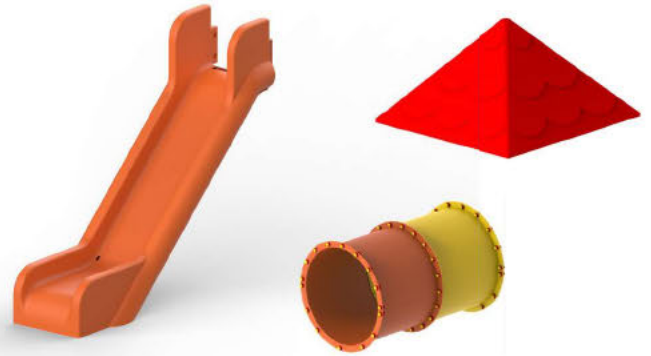

HRC

Madera: Postes de sección cuadrada con aristas redondeadas de madera de pino laminada encolada en "finger joint" con tratamiento en autoclave y acabado lasure clase IV a base de agua.

HRC: (Husk Rice Composite) Mezcla de cascara de arroz (fibras naturales) con polímeros (plásticos reciclados) para obtener un compuesto reciclado y reciclable con excelentes propiedades estructurales mas duraderos y resistentes que la madera tradicional.

HDPE, polietileno de alta densidad - resistente a productos químicos, corrosión e impactos, anti-UV.

Tubos de protección

Tubos de protección en acero inoxidable y aluminio anodizado.

Acero carbono

Los elementos de acero al carbono se someten a un tratamiento de decapado y metalización. Este proceso es crucial para proteger el acero de la oxidación, la corrosión y prepararlo para la pintura electrostática.

COMPONENTES

Redes

Redes marineras, escaleras y cuerdas de escalada en polipropileno de Ø16mm reforzado con cables de acero en su interior. Fijaciones de nailon anti-UV en pasos de cuerda, escalones y soportes.

Toboganes, Túneles y Techos

En polietileno rotomoldeado, con gran resistencia a químicos, impactos y anti-UV.

Ballestas

Muelle helicoidal de acero Ø200 mm con pretratamiento de fosfato de zinc, pintura en polvo electrostática, poliéster termoestable con componente anti-UV.