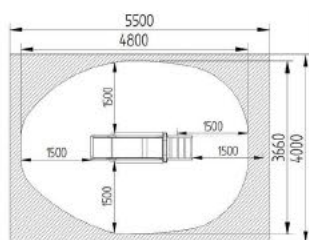

TOB0005 Tobogán Cobaya 05

A 2300 x L 1085 x H 1200 mm

Opciones:

TOB0006 Tobogán Lobo Doble 06

A 3000 x L 1100 x H 1850 mm

Opciones:

TOB0007 Tobogán Monstruo 07

A 1900 x L 460 x H 830 mm

Opciones:

TOB0008 Tobogán Farmacia 08

A 2000 x L 2377 x H 6941mm

Opciones:

TOB0009 Tobogán 09

A 2200 x L 680 x H 2200 mm

TOB0010 Tobogán 10

A 2800 x L 950 x H 2200 mm

TOB0011 Tobogán 11

A 2900 x L 750 x H 3800 mm

TOB0012 Tobogán 12

A 3000 x L 1500 x H 2900 mm

TOB0013 Tobogán 13

A 3300 x L 1600 x H 1700 mm

TOB0014 Tobogán Grande 14

A 460 x L 3400 mm

TOB0015 Tobogán Peques 15

A 460 x L 2730 mm

TOB0016 Tobogán Grande 16

A 460 x L 3030 mm

TOB0017 Tobogán Peques 17

A 460 x L 2600 mm

TOB0018 Tobogán Avestruz (Grande) 18

A 550 x L 3240 mm