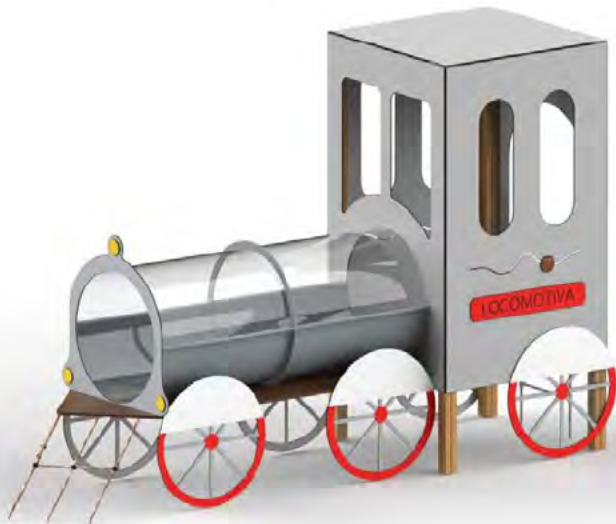

# VEHÍCULOS

TEM0701 Locomotora 01

L 4000 x A 1200 x H 2500 mm

Opciones

L 4650 x A 1250 x H 2775 mm

TEM0702 Vagón 02

Opciones

TEM0703 Tren ROBINIA 03