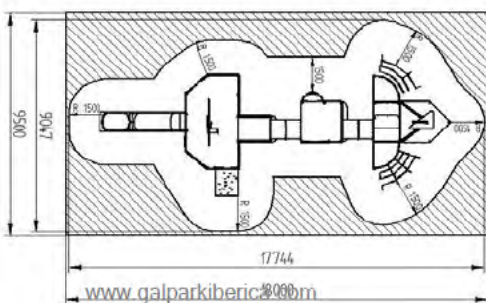

L 14800 x A 6000 x H 4400 mm