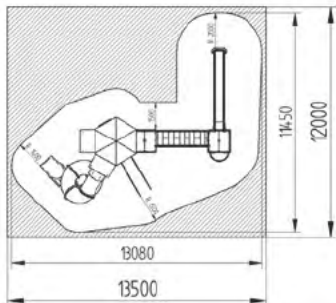

TEM0204 Conjunto Apollo 04

Opciones