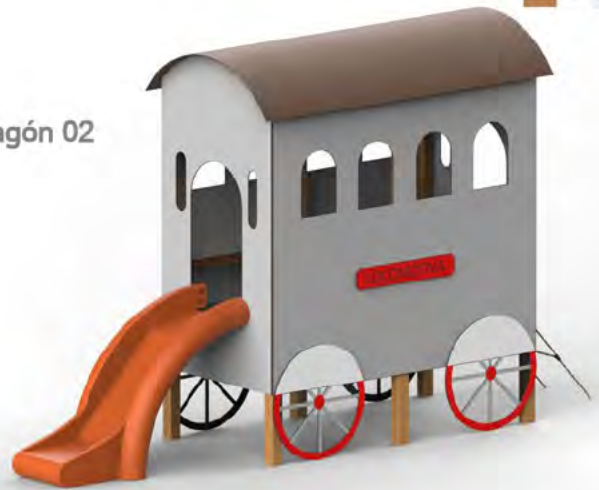

# VEHÍCULOS

TEM0701 Locomotora 01

L 4000 x A 1200 x H 2500 mm

Opciones

L 4650 x A 1250 x H 2775 mm

TEM0702 Vagón 02

Opciones

TEM0703 Tren ROBINIA 03