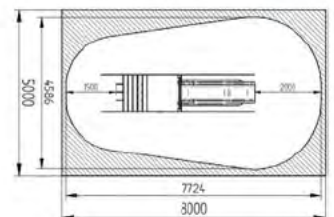

Opciones

	ALU
--	-----

3-8	4	1m		

TOB0024 Tobogán Ola 24

L 4660 x A 1130 x H 2365 mm

Opciones

	ALU
--	-----

3-12	6	1,40m			