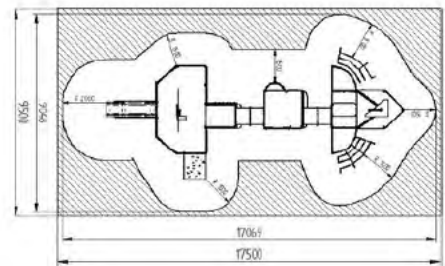

L 13630 x A 6000 x H 4400 mm