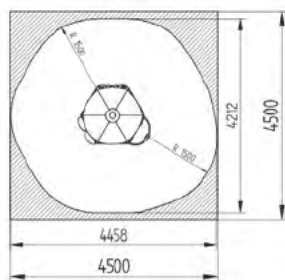

L 1530 x A 1250 x H 3700 mm