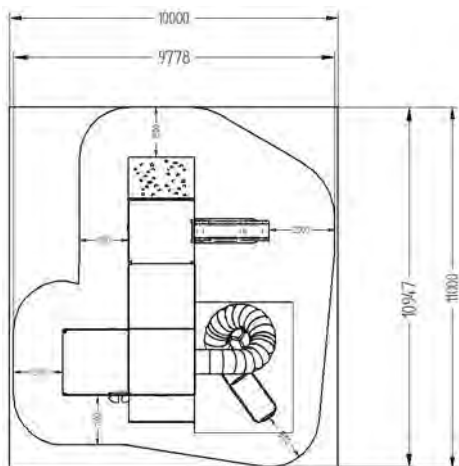

L 8070 x A 6488 x H 5842 mm