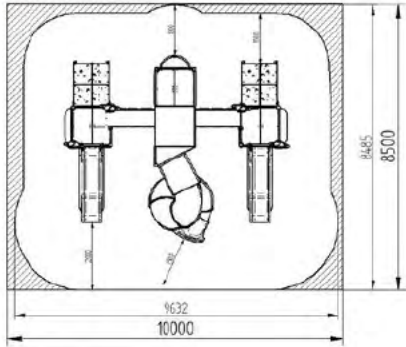

# ESPACIAL

TEM0201 Conjunto Rocket 01

L 7000 x A 5500 x H 4000 mm

Opciones

TEM0202 Conjunto Lunar 02

L 8500 x A 5200 x H 4600 mm