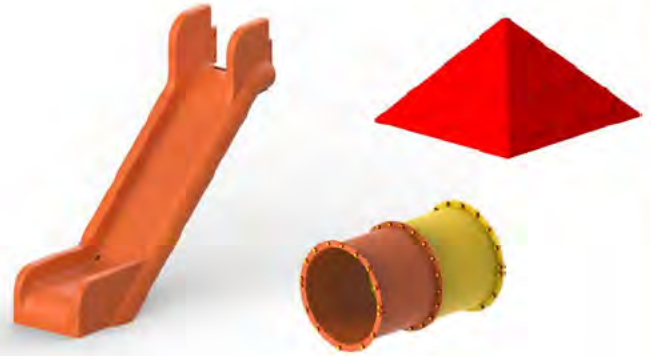

## Acero carbono

Los elementos de acero al carbono se someten a un tratamiento de decapado y metalización. Este proceso es crucial para proteger el acero de la oxidación, la corrosión y prepararlo para la pintura electrostática.

# COMPONENTES

## Redes

Redes marineras, escaleras y cuerdas de escalada en polipropileno de Ø16mm reforzado con cables de acero en su interior. Fijaciones de nailon anti-UV en pasos de cuerda, escalones y soportes.

## Ballestas

Muelle helicoidal de acero Ø200 mm con pretratamiento de fosfato de zinc, pintura en polvo electrostático, poliéster termoestable con componente anti-UV.