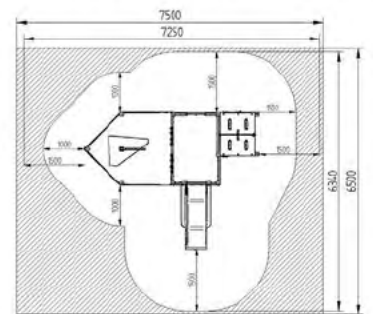

TEM0116 Barquito 16

L 4250 x A 3340 x H 2500 mm