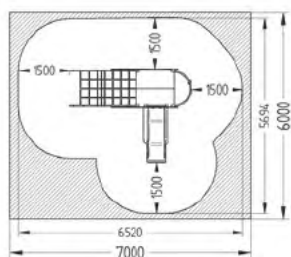

ANIMALES

L 3500 x A 2700 x H 1875 mm

TEM0901 Camaleón 01

Opciones