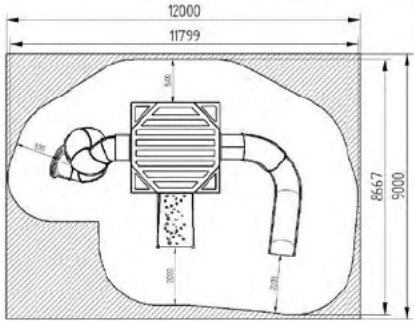

# ESPACIAL

TEM0201 Conjunto Rocket 01

L 7000 x A 5500 x H 4000 mm

Opciones

TEM0202 Conjunto Lunar 02

L 8500 x A 5200 x H 4600 mm