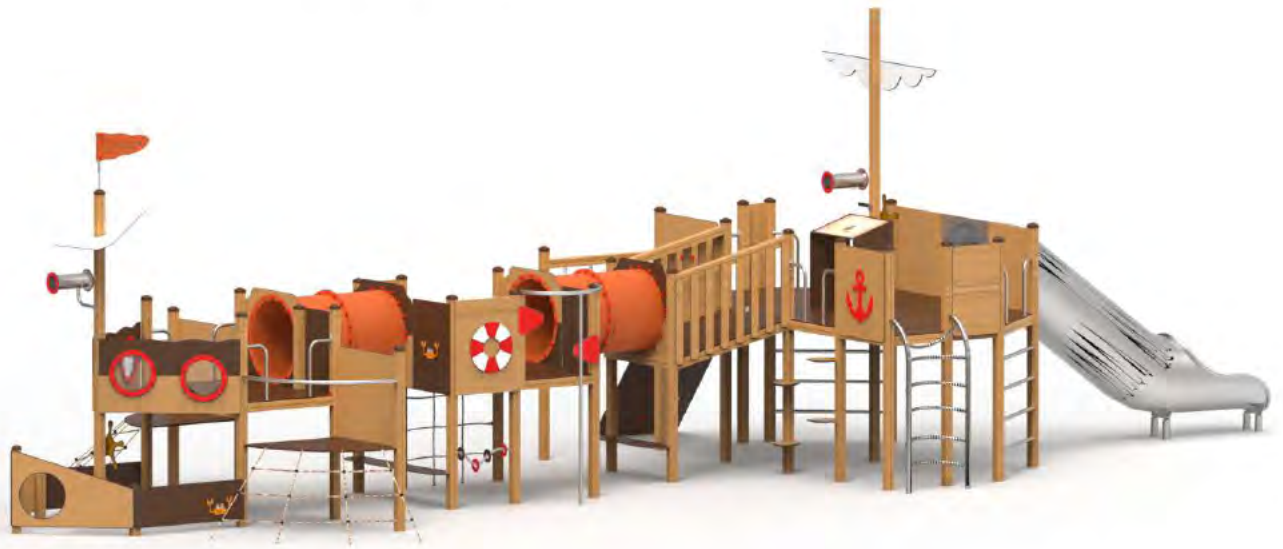

TEM0103 Gran Barco 03