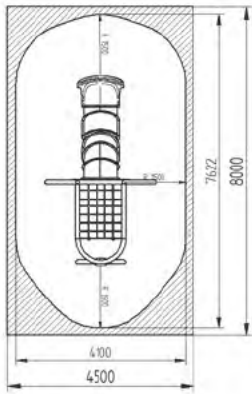

# ANIMALES

L 3500 x A 2700 x H 1875 mm

TEM0901 Camaleón 01

Opciones

RED0016 Mosquito 16

3.4m

3-12 12 1.90m

RED0017 Elefante 17

# MEDIEVAL

TEM0301 Fortaleza 01

L 8000 x A 6100 x H 7000 mm