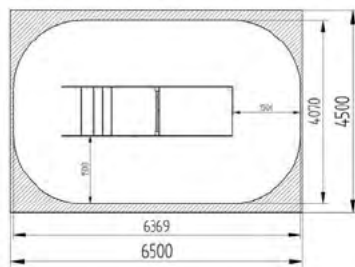

#### Opciones

L 10200 x A 6000 x H 3400 mm

### TEM0114 Barca 14

L 2900 x A 1400 x H 1970 mm

Opciones

	<b>ALU</b>		<b>2-6</b>		<b>10</b>		<b>0m</b>			
--	------------	--	------------	--	-----------	--	-----------	--	--	--

## TEM0115 Barco Pirata 15

AL 

L 8500 x A 6600 x H 4500 mm

Opciones

AL 

## TEM0116 Barquito 16

L 4250 x A 3340 x H 2500 mm

Opciones

L 6400 x A 5400 x H 4000 mm

Opciones

								ALU
				3-12	9	1,40m		

TOB0023 Tobogán Ola Doble 23

L 3070 x A 1100 x H 2365 mm