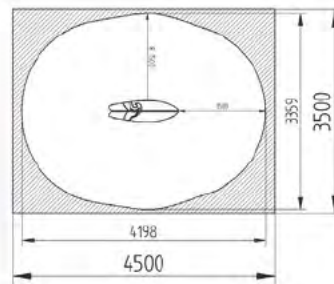

BAL0005 Balancín Estrella 05

L 1530 x A 1250 x H 3700 mm

Opciones