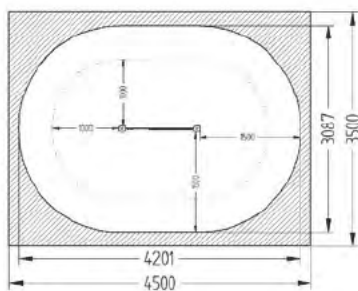

COM0003 Puzle Médico 03

Opciones