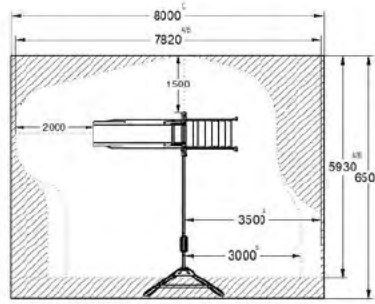

### TEM0303 Castillo Trujillo 03

L 5200 x A 4800 x H 3000 mm

L 4600 x A 3700 x H 3400 mm

TEM0307 Conjunto Orellana 07

Opciones

L 7150 x A 3500 x H 2500 mm

TEM0308 Castillo Toledo 08

Opciones