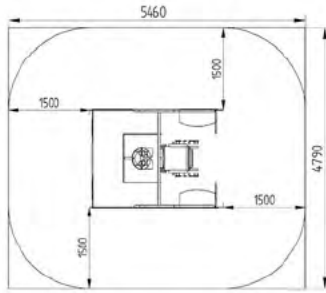

L 2465 x A 1810 x H 1300 mm

2-6 6 0m

L 2300 x A 1085 x H 1200 mm

Opciones

3-8 6 0,90m

TEM0709 Conjunto Tractor 09

L 6000 x A 3500 x H 2850 mm

Opciones

3-8 18 0,90m