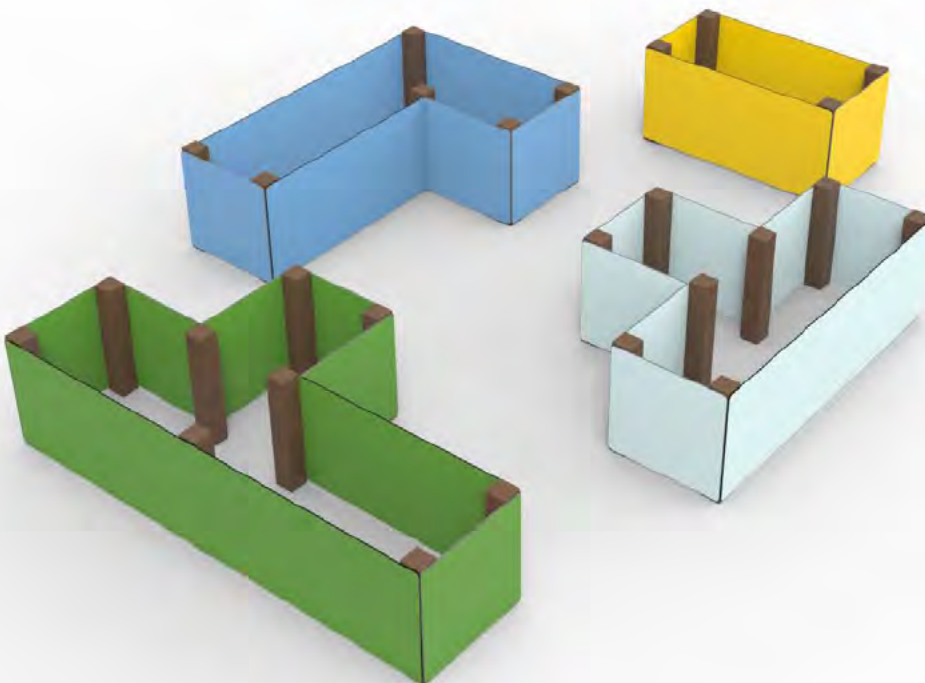

COM0004 Huerto Infantil 04