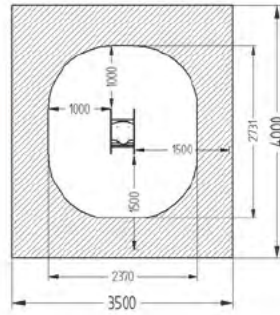

L 1530 x A 1250 x H 3700 mm

Opciones