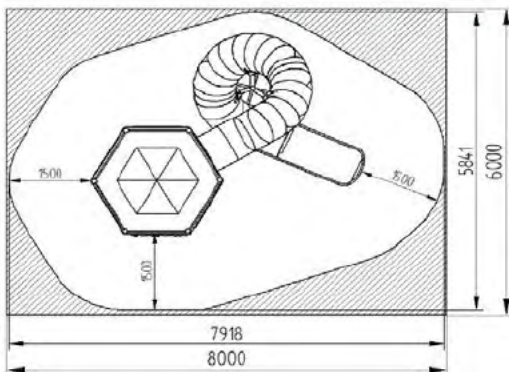

Asiento Familiar

0-99

TEM0101 Conjunto Faro 01

L 5000 x A 4000 x H 6720 mm

3-12 25 1,50m

m

BAL0004 Balancín Ballena 04

BAL0005 Balancín Estrella 05