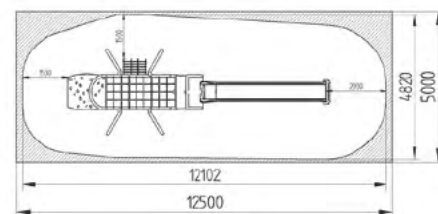

# ANIMALES

L 3500 x A 2700 x H 1875 mm

TEM0901 Camaleón 01

Opciones

RED0016 Mosquito 16

3.4m

3-12 12 1.90m

RED0017 Elefante 17