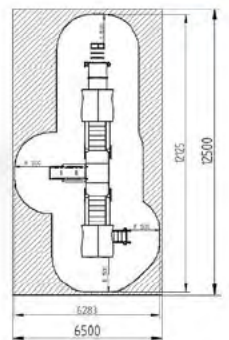

# VEHÍCULOS

TEM0701 Locomotora 01

L 4000 x A 1200 x H 2500 mm

Opciones

L 4650 x A 1250 x H 2775 mm

TEM0702 Vagón 02

Opciones

TEM0703 Tren ROBINIA 03