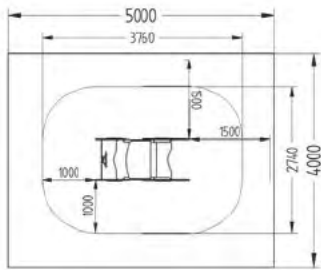

BAL0014 Balancín Bomberos 14