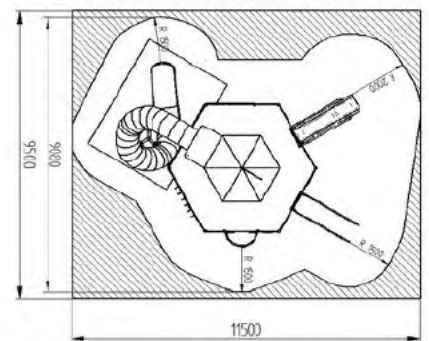

L 8000 x A 6100 x H 7000 mm