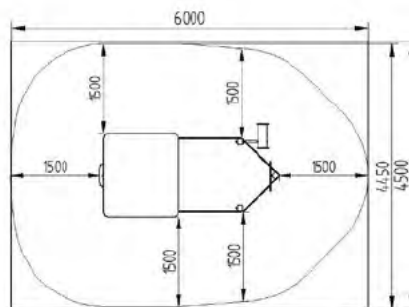

#### Opciones

L 10200 x A 6000 x H 3400 mm

### TEM0112 Barca Arenero 12

Opciones

	<b>ALU</b>		
	<b>2-8</b>		<b>9</b>
	<b>1m</b>		

L 4250 x A 3340 x H 2500 mm

### TEM0113 Barca 13

L 2560 x A 1200 x H 1980 mm

Opciones

	<b>ALU</b>		<b>2-8</b>		<b>10</b>		<b>1m</b>				
--	------------	--	------------	--	-----------	--	-----------	--	--	--	--

### TEM0114 Barca 14

L 2900 x A 1400 x H 1970 mm

Opciones

	<b>ALU</b>		<b>2-6</b>		<b>10</b>		<b>0m</b>			
--	------------	--	------------	--	-----------	--	-----------	--	--	--