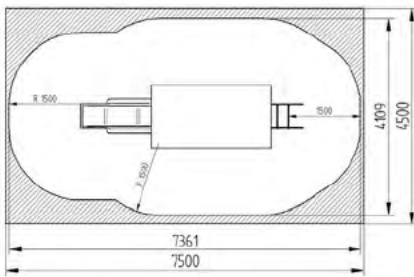

## TEM0104 Barco 04

L 13630 x A 6000 x H 4400 mm

#### Opciones

L 10200 x A 6000 x H 3400 mm

# VEHÍCULOS

TEM0701 Locomotora 01

L 4000 x A 1200 x H 2500 mm

Opciones

L 4650 x A 1250 x H 2775 mm

TEM0702 Vagón 02

Opciones

TEM0703 Tren ROBINIA 03