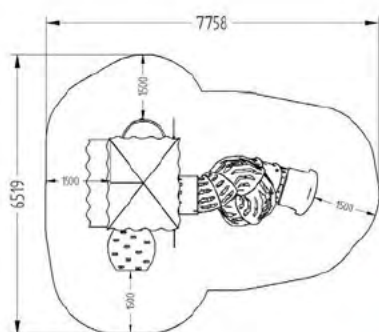

TEM0302 Torreón 02

L 6500 x A 5300 x H 3500 mm