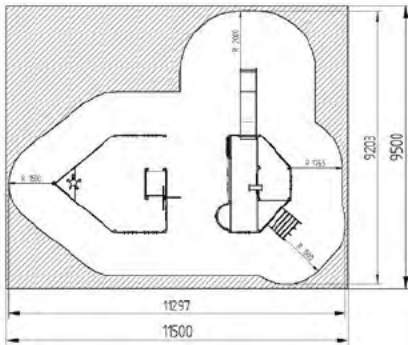

#### Opciones

L 10200 x A 6000 x H 3400 mm

### TEM0113 Barca 13

L 2560 x A 1200 x H 1980 mm

Opciones

	<b>ALU</b>		<b>2-8</b>		<b>10</b>		<b>1m</b>				
--	------------	--	------------	--	-----------	--	-----------	--	--	--	--

### TEM0114 Barca 14

L 2900 x A 1400 x H 1970 mm

Opciones

	<b>ALU</b>		<b>2-6</b>		<b>10</b>		<b>0m</b>			
--	------------	--	------------	--	-----------	--	-----------	--	--	--

## TEM0115 Barco Pirata 15

AL 

L 8500 x A 6600 x H 4500 mm

Opciones

AL 