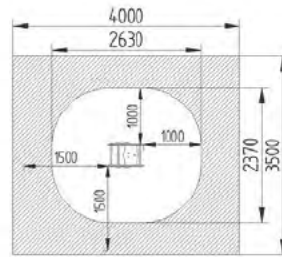

BAL0005 Balancín Estrella 05

L 1530 x A 1250 x H 3700 mm

Opciones