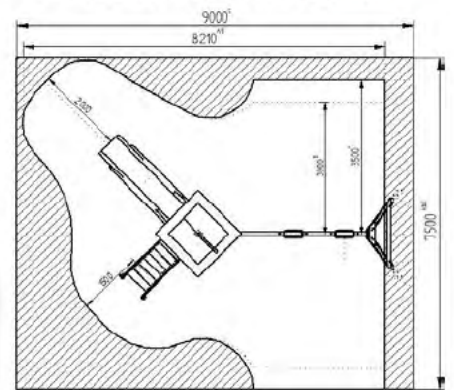

L 6400 x A 5400 x H 4000 mm