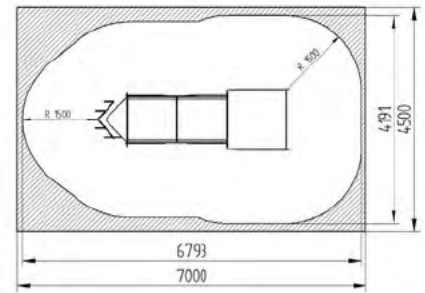

L 4000 x A 1200 x H 2500 mm