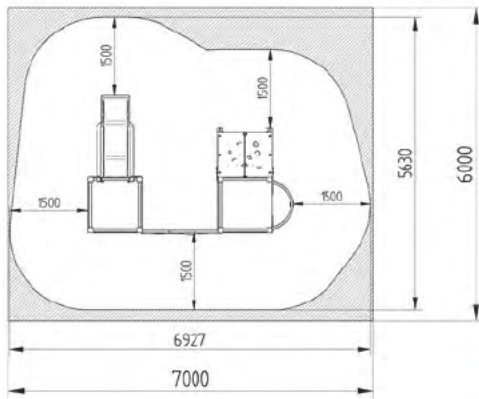

TEM0203 Conjunto Cohete 03