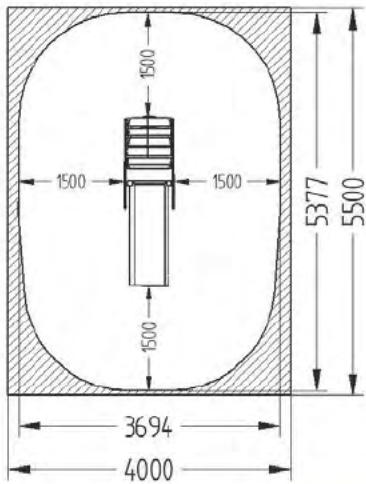

### TEM0114 Barca 14

L 2900 x A 1400 x H 1970 mm

Opciones

	<b>ALU</b>		<b>2-6</b>		<b>10</b>		<b>0m</b>			
--	------------	--	------------	--	-----------	--	-----------	--	--	--

Opciones

	ALU
--	-----

3-8	4	1m		

TOB0024 Tobogán Ola 24

L 4660 x A 1130 x H 2365 mm

Opciones

	ALU
--	-----

3-12	6	1,40m			

# EMERGENCIAS

TEM0401 Conjunto Hospital 01

L 8070 x A 6488 x H 5842 mm

3-12 25 1,40m

TOB0008 Tobogán Farmacia 08

Opciones

BAL0015 Balancín Ambulancia 15

BAL0014 Balancín Bomberos 14