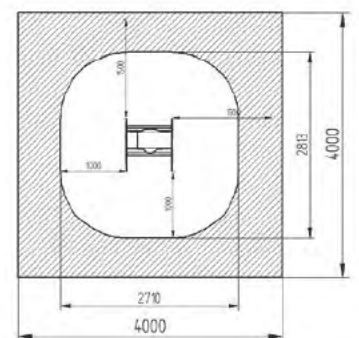

BAL0015 Balancín Ambulancia 15