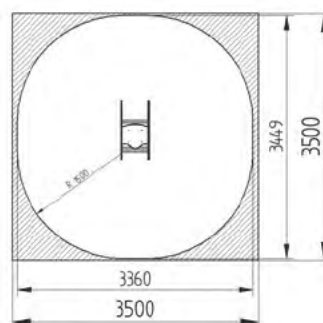

# CARNAVAL

6.75m

TEM0501 Torre Carnaval 01

Opciones

BAL0016 Balancín Carroza 16

BAL0017 Balancín Máscara 17