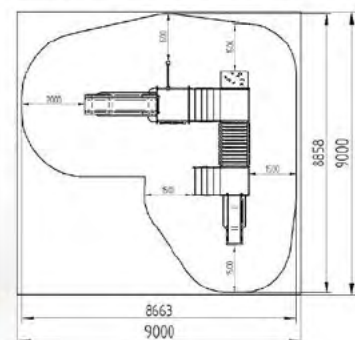

# MEDIEVAL

TEM0301 Fortaleza 01

L 8000 x A 6100 x H 7000 mm

### TEM0302 Torreón 02

L 6500 x A 5300 x H 3500 mm

### TEM0303 Castillo Trujillo 03

L 5200 x A 4800 x H 3000 mm

L 4600 x A 3700 x H 3400 mm

TEM0307 Conjunto Orellana 07

Opciones

L 7150 x A 3500 x H 2500 mm

TEM0308 Castillo Toledo 08

Opciones