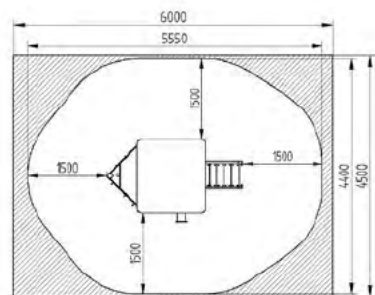

TEM0111 Barca 11

Opciones

L 4000 x A 4000 x H 3700 mm

### TEM0112 Barca Arenero 12

Opciones

	<b>ALU</b>		
	<b>2-8</b>		<b>9</b>
	<b>1m</b>		

L 4250 x A 3340 x H 2500 mm

### TEM0113 Barca 13

L 2560 x A 1200 x H 1980 mm

Opciones

	<b>ALU</b>		<b>2-8</b>		<b>10</b>		<b>1m</b>				
--	------------	--	------------	--	-----------	--	-----------	--	--	--	--

### TEM0114 Barca 14

L 2900 x A 1400 x H 1970 mm

Opciones

	<b>ALU</b>		<b>2-6</b>		<b>10</b>		<b>0m</b>			
--	------------	--	------------	--	-----------	--	-----------	--	--	--