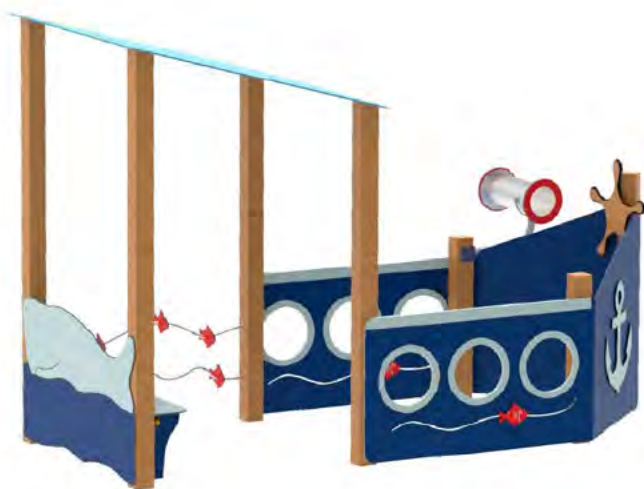

TEM0114 Barca 14