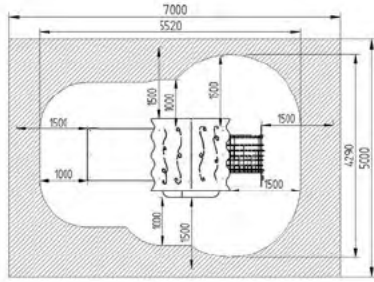

TEM0603 Gallinero 03

L 3700 x A 1670 x H 2450 mm