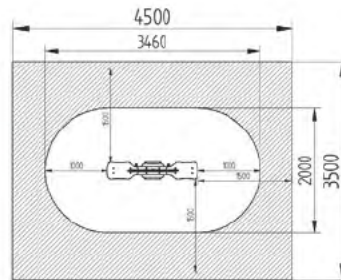

0-12 10 0.90m