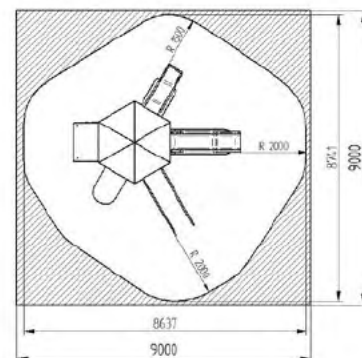

## DIN0001 Torre Dinamic 01

A 550 x 5100 x H 4700 mm

3-12 40 1,40m