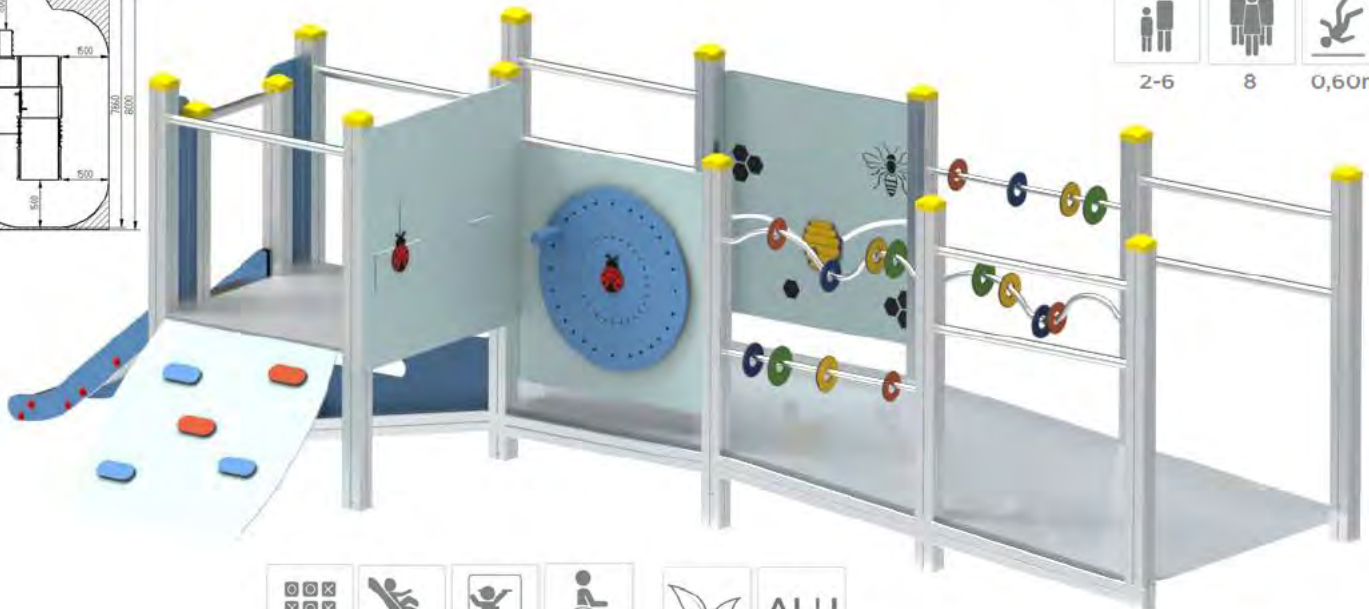

DIN0004 Conjunto Dinamic 04

A 3400 x L 2800 x H 2600 mm

DIN0005 Conjunto Dinamic 05

A 4870 x L 2950 x H 1530 mm

DIN0007 Conjunto Dinamic 07

A 3100 x L 780 x H 1400 mm