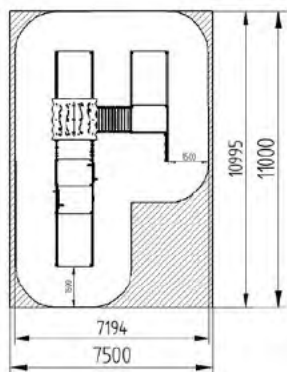

## DIN0001 Torre Dinamic 01

A 550 x 5100 x H 4700 mm

3-12 40 1,40m

### DIN0002 Conjunto Dinamic 02

A 7950 x L 4200 x H 2450 mm

Opciones: