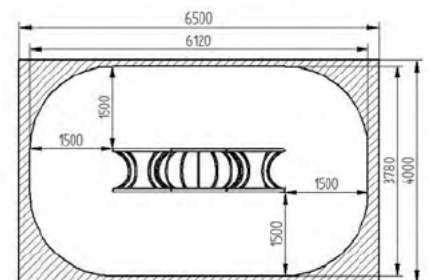

DIN0007 Conjunto Dinamic 07

A 3100 x L 780 x H 1400 mm