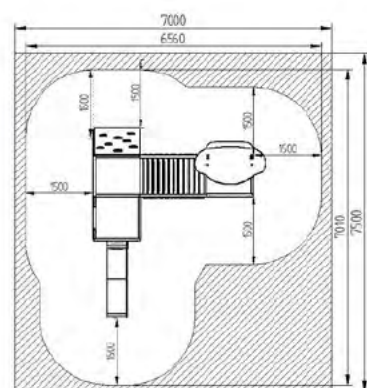

## DIN0001 Torre Dinamic 01

A 550 x 5100 x H 4700 mm

3-12 40 1,40m

### DIN0002 Conjunto Dinamic 02

A 7950 x L 4200 x H 2450 mm

Opciones:

### DIN0003 Conjunto Dinamic 03

A 4220 x L 4500 x H 3410 mm

### DIN0004 Conjunto Dinamic 04

A 3400 x L 2800 x H 2600 mm