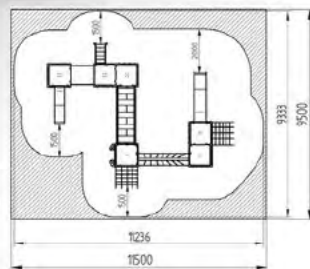

### DIN0006 Conjunto Dinamic 06

A 8400 x 6580 x H 3100 mm

3-12

30

1,50m