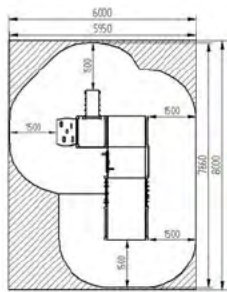

## DIN0001 Torre Dinamic 01

A 550 x 5100 x H 4700 mm

3-12 40 1,40m

### DIN0003 Conjunto Dinamic 03

A 4220 x L 4500 x H 3410 mm

### DIN0004 Conjunto Dinamic 04

A 3400 x L 2800 x H 2600 mm

### DIN0005 Conjunto Dinamic 05

A 4870 x L 2950 x H 1530 mm