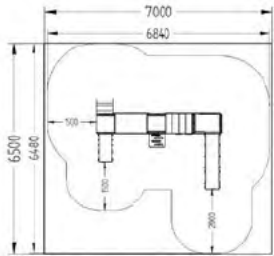

## DIN0001 Torre Dinamic 01

A 550 x 5100 x H 4700 mm

3-12 40 1,40m

### DIN0002 Conjunto Dinamic 02

A 7950 x L 4200 x H 2450 mm

Opciones:

### DIN0003 Conjunto Dinamic 03

A 4220 x L 4500 x H 3410 mm

### DIN0004 Conjunto Dinamic 04

A 3400 x L 2800 x H 2600 mm