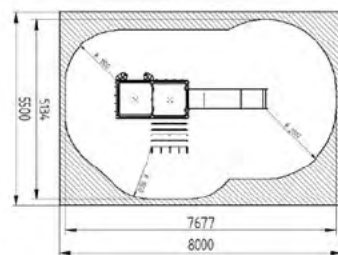

### DIN0009 Conjunto Dinamic 09

A 4250 x L 2270 x H 3100 mm

3-12

13

1,50m