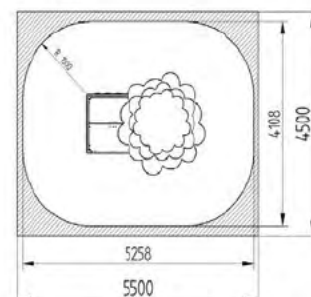

BOS0008 Conjunto Bosque 08

L 3500 x A 2750 x H 3350

Opciones

BOS0009 Conjunto Bosque 09

L 7150 x A 3500 x H 2500 mm

Opciones

BOS0010 Trono Bosque 10

L 4900 x A 3850 x H 2000 mm

Opciones

BOS0011 Liana Bosque 11

L 2900 x A 950 x H 1800 mm

Opciones

BOS0012 Cabaña Colgante 12

L 3700 x A 1700 x H 2500 mm

Opciones

BOS0013 Casita Bosque 13

L 2700 x A 1500 x H 1600 mm

Opciones

Conjunto Gran Bosque

BOS0014 Gran Bosque 14

L 10500 x A 7800 x H 5200 mm

Opciones

BOS0015 Torre Bosque 15

L 7000 x A 6500 x H 5200 mm

Linea Bosque

3-12	35	1,40m					

BOS0023 Pajarera 23

L 3775 x A 2045 x H 3350 mm

BOS0027 Conjunto Bosque 27

L 3700 x A 1670 x H 2450 mm

Opciones

L 5440 x A 3670 x H 2050 mm