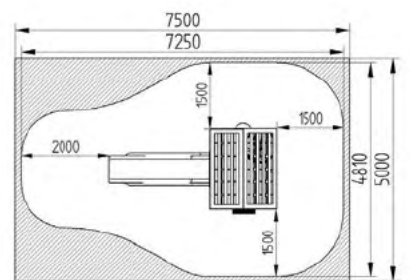

Opciones

BOS0011 Liana Bosque 11

L 2900 x A 950 x H 1800 mm

Opciones

BOS0012 Cabaña Colgante 12

L 3700 x A 1700 x H 2500 mm

Opciones

BOS0013 Casita Bosque 13

L 2700 x A 1500 x H 1600 mm

Opciones

Conjunto Gran Bosque

BOS0014 Gran Bosque 14

L 10500 x A 7800 x H 5200 mm

Opciones

BOS0015 Torre Bosque 15

L 7000 x A 6500 x H 5200 mm

Linea Bosque

3-12	35	1,40m					

BOS0023 Pajarera 23

L 3775 x A 2045 x H 3350 mm

BOS0027 Conjunto Bosque 27

L 3700 x A 1670 x H 2450 mm

Opciones

L 5440 x A 3670 x H 2050 mm