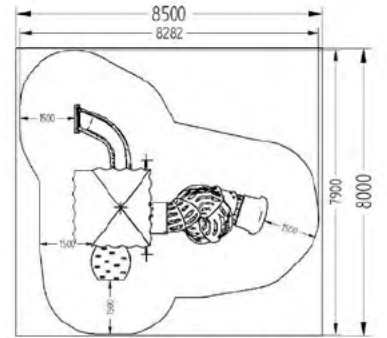

Linea Bosque

3-12	35	1,40m					

BOS0023 Pajarera 23

L 3775 x A 2045 x H 3350 mm

BOS0027 Conjunto Bosque 27

L 3700 x A 1670 x H 2450 mm

Opciones

L 5440 x A 3670 x H 2050 mm

Opciones

BOS0028 Conjunto Bosque 28

BOS0029 Conjunto Bosque 29

L 4620 x A 3670 x H 2050 mm

Opciones

BOS0034 Gran Tipi 34

Opciones

L 5900 x A 3600 x H 5700 mm

BOS0035 Conjunto Tipi 35

L 3100 x A 2800 x H 2100 mm

BOS0036 Conjunto Tipi 36

L 3300 x A 2180 x H 3000 mm

BOS0037 Conjunto Tipi 37

L 7400 x A 2200 x H 3000 mm

BOS0038 Tirolina Tipi 38

L 20000 x A 1750 x H 3000 mm

BOS0039 Circuito Tipi 39

L 25300 x A 3500 x H 3000 mm

BOS0040 Torreón Bosque 40

L 5350 x A 5000 x H 6500 mm

L 3500 x A 2700 x H 1875 mm

TEM0908 Camaleón 08

Opciones

BOS0041 Castillo Bosque 41