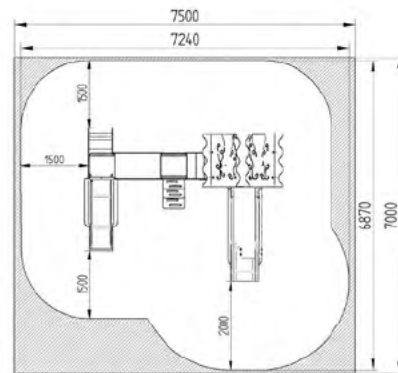

Opciones

BOS0028 Conjunto Bosque 28

BOS0029 Conjunto Bosque 29

L 4620 x A 3670 x H 2050 mm

Opciones

BOS0034 Gran Tipi 34

Opciones

L 5900 x A 3600 x H 5700 mm

BOS0035 Conjunto Tipi 35

L 3100 x A 2800 x H 2100 mm

BOS0036 Conjunto Tipi 36

L 3300 x A 2180 x H 3000 mm

BOS0037 Conjunto Tipi 37

L 7400 x A 2200 x H 3000 mm

BOS0038 Tirolina Tipi 38

L 20000 x A 1750 x H 3000 mm

BOS0039 Circuito Tipi 39

L 25300 x A 3500 x H 3000 mm

BOS0040 Torreón Bosque 40

L 5350 x A 5000 x H 6500 mm

L 3500 x A 2700 x H 1875 mm

TEM0908 Camaleón 08

Opciones

BOS0041 Castillo Bosque 41

L 7300 x A 4500 x H 6500 mm

BOS0042 Conjunto Bosque 42

L 4200 x A 3300 x H 3100 mm

Galpark Ibérica

Juegos Infantiles y Mobiliario Urbano.

www.galparkiberica.com
info@galparkiberica.com

Telf: +34 918 548 084
Movil +34 610 051 438 (WhatsApp)