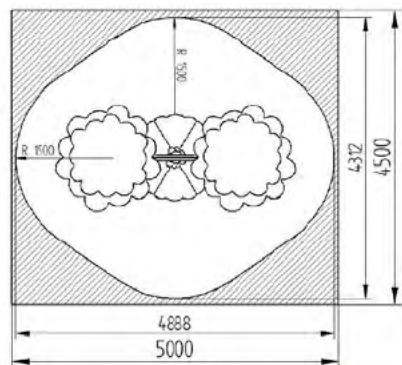

BOS0008 Conjunto Bosque 08

L 3500 x A 2750 x H 3350

Opciones

BOS0009 Conjunto Bosque 09

L 7150 x A 3500 x H 2500 mm

Opciones

BOS0010 Trono Bosque 10

L 4900 x A 3850 x H 2000 mm

Opciones

BOS0011 Liana Bosque 11

L 2900 x A 950 x H 1800 mm

Opciones

BOS0012 Cabaña Colgante 12

L 3700 x A 1700 x H 2500 mm

Opciones

BOS0013 Casita Bosque 13

L 2700 x A 1500 x H 1600 mm

Opciones

Conjunto Gran Bosque

BOS0014 Gran Bosque 14

L 10500 x A 7800 x H 5200 mm

Opciones

BOS0015 Torre Bosque 15

L 7000 x A 6500 x H 5200 mm

Linea Bosque

3-12	35	1,40m					

BOS0023 Pajarera 23

L 3775 x A 2045 x H 3350 mm

BOS0027 Conjunto Bosque 27

L 3700 x A 1670 x H 2450 mm

Opciones

L 5440 x A 3670 x H 2050 mm