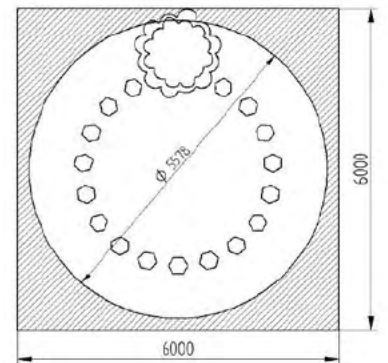

L 7600 x A 4200 x H 3000 mm

Opciones

BOS0006 Conjunto Bosque 06

L 5800 x A 5300 x H 3000 mm

Opciones

BOS0007 Conjunto Bosque 07

L 3700 x A 2300 x H 3000 mm

Opciones

BOS0008 Conjunto Bosque 08

L 3500 x A 2750 x H 3350

Opciones

BOS0009 Conjunto Bosque 09

L 7150 x A 3500 x H 2500 mm

Opciones

BOS0010 Trono Bosque 10

L 4900 x A 3850 x H 2000 mm

Opciones

BOS0011 Liana Bosque 11

L 2900 x A 950 x H 1800 mm

Opciones

BOS0012 Cabaña Colgante 12

L 3700 x A 1700 x H 2500 mm

Opciones

BOS0013 Casita Bosque 13