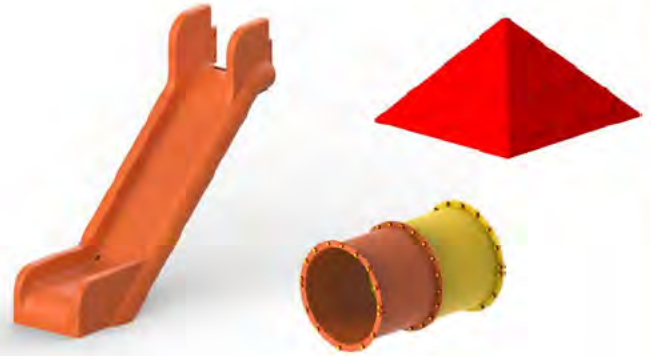

HRC

Madera: Postes de sección cuadrada con aristas redondeadas de madera de pino laminada encolada en "finger joint" con tratamiento en autoclave y acabado lasure clase IV a base de agua.

HRC: (Husk Rice Composite) Mezcla de cascara de arroz (fibras naturales) con polímeros (plásticos reciclados) para obtener un compuesto reciclado y reciclable con excelentes propiedades estructurales mas duraderos y resistentes que la madera tradicional.

HDPE, polietileno de alta densidad - resistente a productos químicos, corrosión e impactos, anti-UV.

Tubos de protección

Tubos de protección en acero inoxidable y aluminio anodizado.

Acero carbono

Los elementos de acero al carbono se someten a un tratamiento de decapado y metalización. Este proceso es crucial para proteger el acero de la oxidación, la corrosión y prepararlo para la pintura electrostática.

COMPONENTES

Redes

Redes marineras, escaleras y cuerdas de escalada en polipropileno de Ø16mm reforzado con cables de acero en su interior. Fijaciones de nailon anti-UV en pasos de cuerda, escalones y soportes.

Toboganes, Túneles y Techos

En polietileno rotomoldeado, con gran resistencia a químicos, impactos y anti-UV.

Ballestas

Muelle helicoidal de acero Ø200 mm con pretratamiento de fosfato de zinc, pintura en polvo electrostático, poliéster termoestable con componente anti-UV.