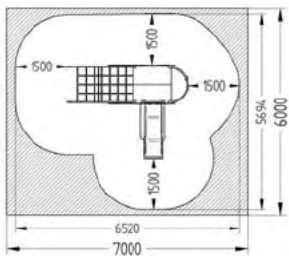

Opciones

BOS0028 Conjunto Bosque 28

BOS0029 Conjunto Bosque 29

L 4620 x A 3670 x H 2050 mm

Opciones

BOS0034 Gran Tipi 34

Opciones

L 5900 x A 3600 x H 5700 mm

BOS0035 Conjunto Tipi 35

L 3100 x A 2800 x H 2100 mm

BOS0036 Conjunto Tipi 36

L 3300 x A 2180 x H 3000 mm

BOS0037 Conjunto Tipi 37

L 7400 x A 2200 x H 3000 mm

BOS0038 Tirolina Tipi 38

L 20000 x A 1750 x H 3000 mm

BOS0039 Circuito Tipi 39

L 25300 x A 3500 x H 3000 mm

BOS0040 Torreón Bosque 40

L 5350 x A 5000 x H 6500 mm

L 3500 x A 2700 x H 1875 mm

TEM0908 Camaleón 08

Opciones

BOS0041 Castillo Bosque 41

L 7300 x A 4500 x H 6500 mm

BOS0042 Conjunto Bosque 42

L 4200 x A 3300 x H 3100 mm

Galpark Ibérica

Juegos Infantiles y Mobiliario Urbano.

www.galparkiberica.com
info@galparkiberica.com

Telf: +34 918 548 084
Movil +34 610 051 438 (WhatsApp)