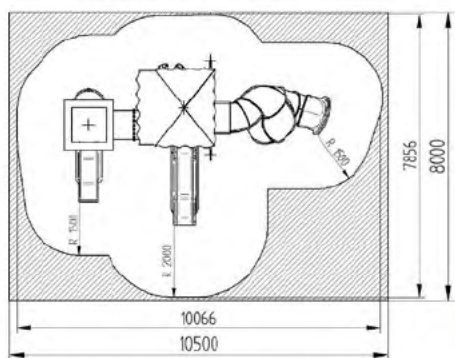

BOS0035 Conjunto Tipi 35

L 3100 x A 2800 x H 2100 mm

BOS0036 Conjunto Tipi 36

L 3300 x A 2180 x H 3000 mm

BOS0037 Conjunto Tipi 37

L 7400 x A 2200 x H 3000 mm

BOS0038 Tirolina Tipi 38

L 20000 x A 1750 x H 3000 mm

BOS0039 Circuito Tipi 39

L 25300 x A 3500 x H 3000 mm

BOS0040 Torreón Bosque 40

L 5350 x A 5000 x H 6500 mm

L 3500 x A 2700 x H 1875 mm

TEM0908 Camaleón 08

Opciones

BOS0041 Castillo Bosque 41

L 7300 x A 4500 x H 6500 mm

BOS0042 Conjunto Bosque 42

L 4200 x A 3300 x H 3100 mm

Galpark Ibérica

Juegos Infantiles y Mobiliario Urbano.

www.galparkiberica.com
info@galparkiberica.com

Telf: +34 918 548 084
Movil +34 610 051 438 (WhatsApp)