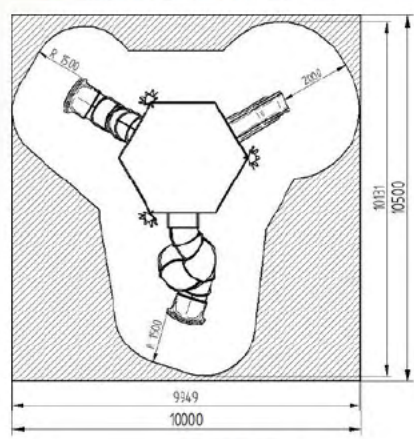

BOS0008 Conjunto Bosque 08

L 3500 x A 2750 x H 3350

Opciones

BOS0009 Conjunto Bosque 09

L 7150 x A 3500 x H 2500 mm

Opciones

BOS0010 Trono Bosque 10

L 4900 x A 3850 x H 2000 mm

Opciones

BOS0011 Liana Bosque 11

L 2900 x A 950 x H 1800 mm

Opciones

BOS0012 Cabaña Colgante 12

L 3700 x A 1700 x H 2500 mm

Opciones

BOS0013 Casita Bosque 13

L 2700 x A 1500 x H 1600 mm

Opciones

Conjunto Gran Bosque

BOS0014 Gran Bosque 14

L 10500 x A 7800 x H 5200 mm

Opciones

BOS0015 Torre Bosque 15

L 7000 x A 6500 x H 5200 mm

Linea Bosque

3-12	35	1,40m					

BOS0023 Pajarera 23

L 3775 x A 2045 x H 3350 mm

BOS0027 Conjunto Bosque 27

L 3700 x A 1670 x H 2450 mm

Opciones

L 5440 x A 3670 x H 2050 mm