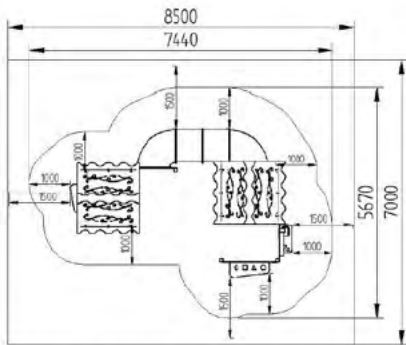

L 2700 x A 1500 x H 1600 mm

Opciones

Conjunto Gran Bosque

BOS0014 Gran Bosque 14

L 10500 x A 7800 x H 5200 mm

Opciones

BOS0015 Torre Bosque 15

L 7000 x A 6500 x H 5200 mm

Linea Bosque

3-12	35	1,40m					

BOS0023 Pajarera 23

L 3775 x A 2045 x H 3350 mm

BOS0027 Conjunto Bosque 27

L 3700 x A 1670 x H 2450 mm

Opciones

L 5440 x A 3670 x H 2050 mm

Opciones

BOS0028 Conjunto Bosque 28

BOS0029 Conjunto Bosque 29

L 4620 x A 3670 x H 2050 mm

Opciones

BOS0034 Gran Tipi 34

Opciones

L 5900 x A 3600 x H 5700 mm