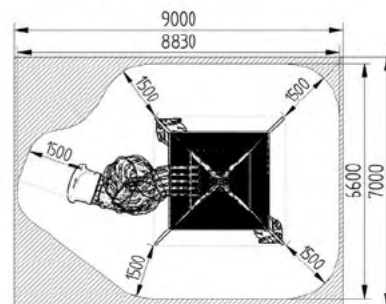

L 2700 x A 1500 x H 1600 mm

Opciones

Conjunto Gran Bosque

BOS0014 Gran Bosque 14

L 10500 x A 7800 x H 5200 mm

Opciones

BOS0015 Torre Bosque 15

L 7000 x A 6500 x H 5200 mm

Linea Bosque

3-12	35	1,40m					

BOS0023 Pajarera 23

L 3775 x A 2045 x H 3350 mm

BOS0027 Conjunto Bosque 27

L 3700 x A 1670 x H 2450 mm

Opciones

L 5440 x A 3670 x H 2050 mm

Opciones

BOS0028 Conjunto Bosque 28

BOS0029 Conjunto Bosque 29

L 4620 x A 3670 x H 2050 mm

Opciones

BOS0034 Gran Tipi 34

Opciones

L 5900 x A 3600 x H 5700 mm

BOS0035 Conjunto Tipi 35

L 3100 x A 2800 x H 2100 mm

BOS0036 Conjunto Tipi 36

L 3300 x A 2180 x H 3000 mm

BOS0037 Conjunto Tipi 37

L 7400 x A 2200 x H 3000 mm

BOS0038 Tirolina Tipi 38

L 20000 x A 1750 x H 3000 mm