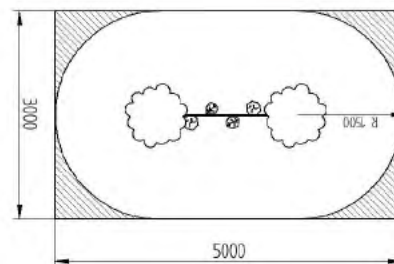

BOS0008 Conjunto Bosque 08

L 3500 x A 2750 x H 3350

Opciones

BOS0009 Conjunto Bosque 09

L 7150 x A 3500 x H 2500 mm

Opciones

BOS0010 Trono Bosque 10

L 4900 x A 3850 x H 2000 mm

Opciones

BOS0011 Liana Bosque 11

L 2900 x A 950 x H 1800 mm

Opciones

BOS0012 Cabaña Colgante 12

L 3700 x A 1700 x H 2500 mm

Opciones

BOS0013 Casita Bosque 13