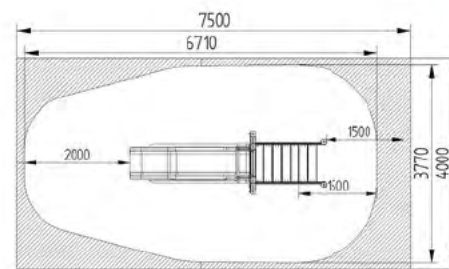

ARC0017 Conjunto Arcoíris 17

Opciones:

L 3700 x A 1200 x H 3400 mm