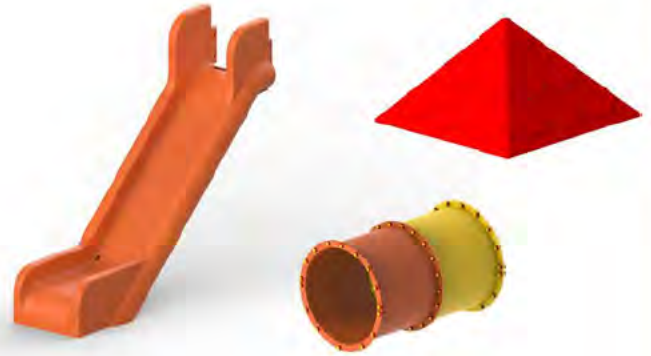

## Acero carbono

Los elementos de acero al carbono se someten a un tratamiento de decapado y metalización. Este proceso es crucial para proteger el acero de la oxidación, la corrosión y prepararlo para la pintura electrostática.

# COMPONENTES

## Redes

Redes marineras, escaleras y cuerdas de escalada en polipropileno de Ø16mm reforzado con cables de acero en su interior. Fijaciones de nailon anti-UV en pasos de cuerda, escalones y soportes.

## Ballestas

Muelle helicoidal de acero Ø200 mm con pretratamiento de fosfato de zinc, pintura en polvo electrostática, poliéster termoestable con componente anti-UV.