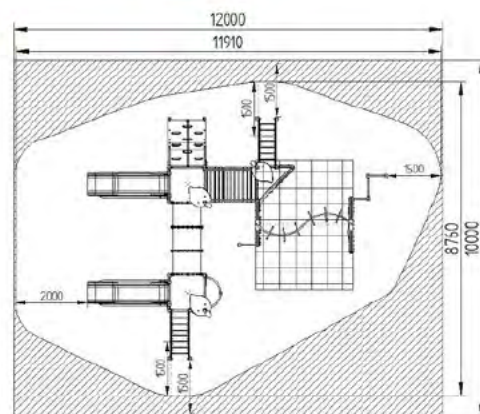

L 8400 x A 6800 x H 3300 mm

Opciones:

3-12	33	1,40m 1,90m

Opciones:

	ALU