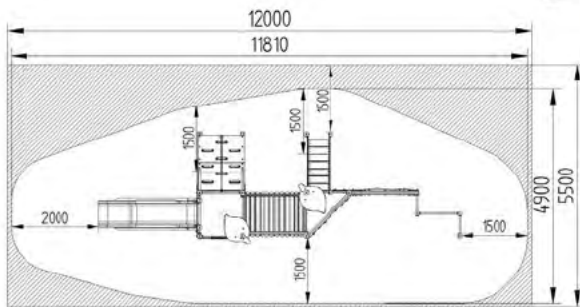

ARC0047 Conjunto Arcoíris 47

L 8300 x A 2500 x H 3300 mm

Opciones:

				ALU		
3-12	20	1,40m