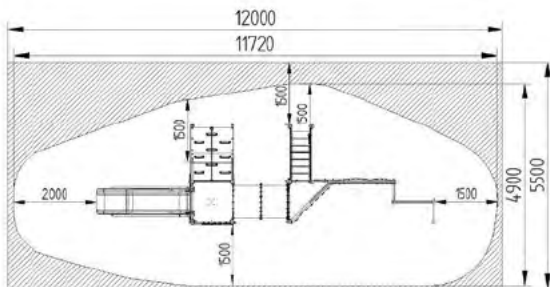

ARC0049 Conjunto Arcoíris 49