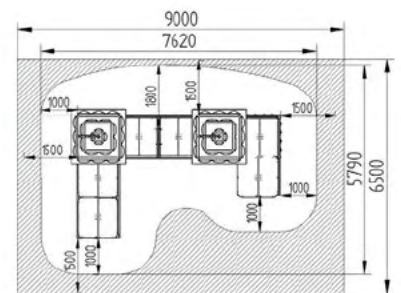

## ARC0001 Conjunto Arcoíris 01

L 5800 x A 3600 x H 3500 mm

Opciones: