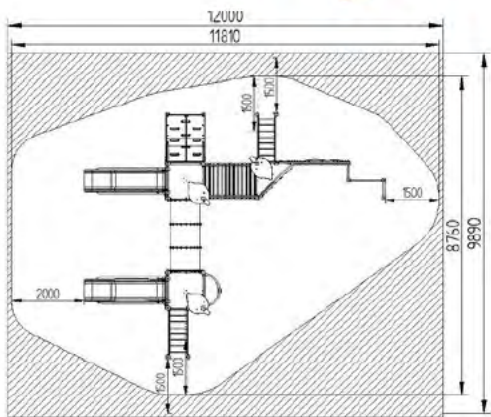

ARC0051 Conjunto Arcoíris 51

L 8300 x A 6800 x H 3300 mm

Opciones:

3-12	29	1,40m

Opciones:

	ALU