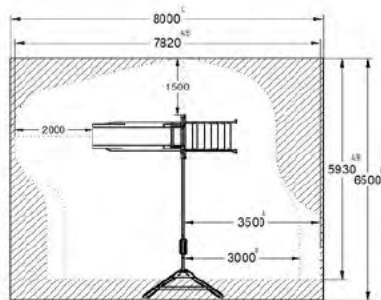

ARC0017 Conjunto Arcoíris 17

Opciones:

L 3700 x A 1200 x H 3400 mm

L 4600 x A 3700 x H 3400 mm

ARC0018 Conjunto Arcoíris 18

Opciones:

ARC0019 Conjunto Arcoíris 19

Opciones:

L 3700 x A 2800 x H 3400 mm