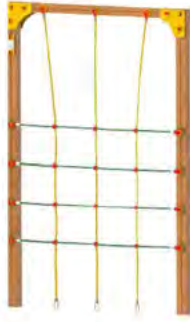

COMPONENTES