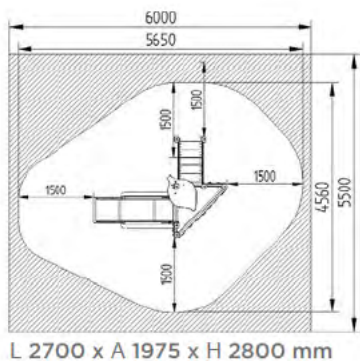

ARC0002 Conjunto Arcoíris 02

Opciones:

ARC0003 Conjunto Arcoíris 03

Opciones:

ARC0004 Conjunto Arcoíris 04

Opciones: