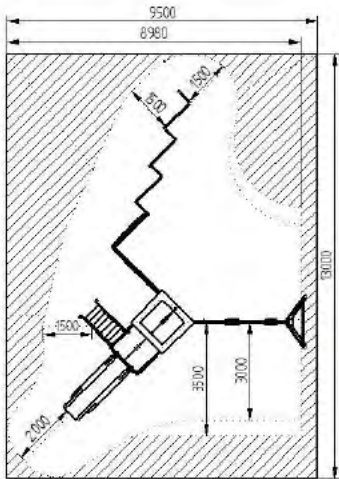

### ARC0033 Conjunto Arcoiris 33

AL ST

L 7460 x A 5970 x H 4000 mm

Opciones:

L 9400 x A 8200 x H 4000 mm