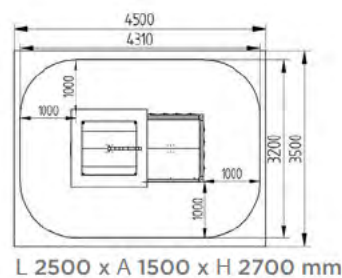

ARC0002 Conjunto Arcoíris 02

Opciones: