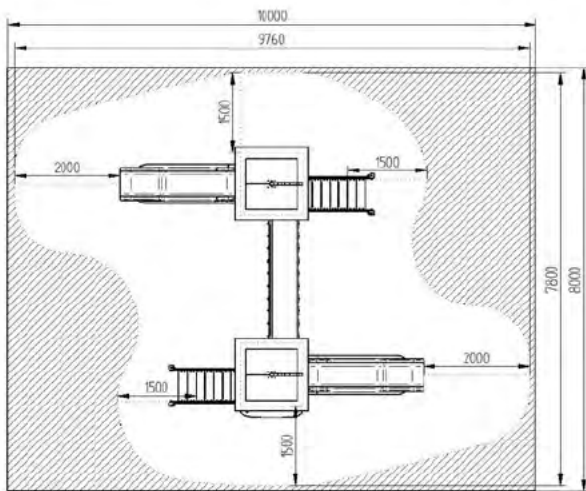

ARC0039 Conjunto Arcoiris 39

L 6400 x A 6300 x H 3400 mm