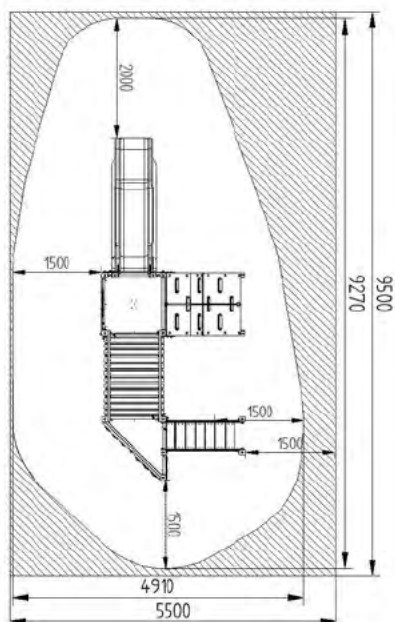

### ARC0045 Conjunto Arcoiris 45

L 4900 x A 4700 x H 3300 mm

Opciones:

L 5800 x A 2500 x H 3300 mm