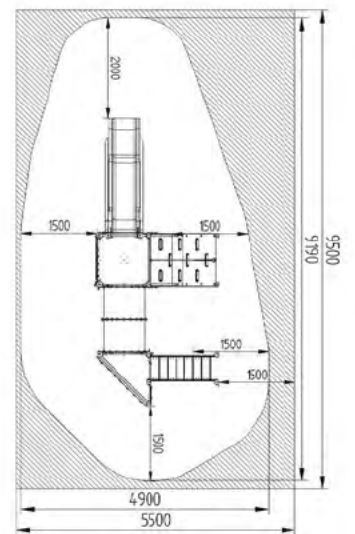

Opciones:

L 4700 x A 2400 x H 3300 mm

### ARC0045 Conjunto Arcoiris 45

L 4900 x A 4700 x H 3300 mm

Opciones:

L 5800 x A 2500 x H 3300 mm

# ARC0047 Conjunto Arcoíris 47

L 8300 x A 2500 x H 3300 mm

Opciones:

				ALU		
3-12	20	1,40m				

# ARC0048 Conjunto Arcoíris 48

L 5700 x A 2500 x H 3300 mm

Opciones:

	ALU								
		3-12	16	1,40m					