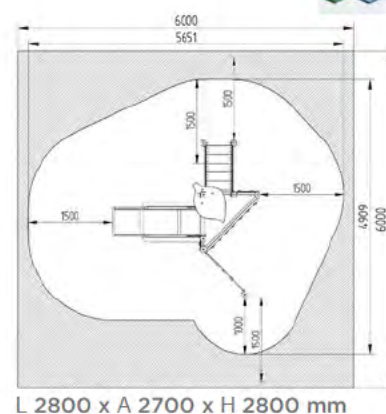

ARC0002 Conjunto Arcoíris 02

Opciones:

ARC0003 Conjunto Arcoíris 03

Opciones:

ARC0004 Conjunto Arcoíris 04

Opciones: