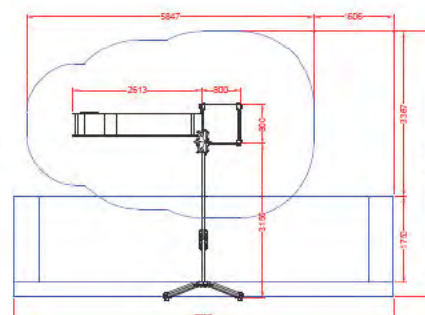

<01,30m

Opciones:

HRC

AREA SEGURIDAD 5840 x 5200 mm

GLP0003 Conjunto Arce 03

L 3440x A 3950x H 3130 mm

5-12

4

<01,30m

Opciones:

HRC

AREA SEGURIDAD 5840 x 5200 mm

GLP0004 Conjunto Arce 04

L 3441 x A 5347 x H 3133 mm

Opciones:

HRC