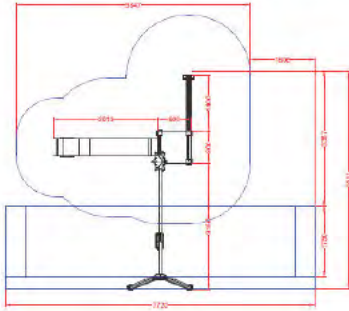

<01,30m

Opciones:

HRC

AREA SEGURIDAD 5840 x 5200 mm

GLP0003 Conjunto Arce 03

L 3440x A 3950x H 3130 mm

5-12

4

<01,30m

Opciones:

HRC

AREA SEGURIDAD 5840 x 5200 mm

GLP0004 Conjunto Arce 04

L 3441 x A 5347 x H 3133 mm

Opciones:

HRC

5-12

8

<01,30m

AREA SEGURIDAD 7720 x 6920 mm

GLP0005 Conjunto Arce 05

L 3413 x A 4038 x H 3133 mm

5-12

10