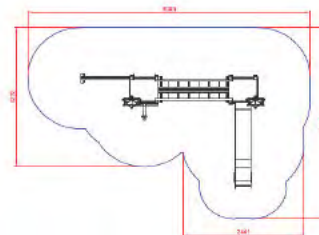

AREA SEGURIDAD 10690Xx10600mm

GLP0009 Arce 09

L 6970 x A 3444 x H 3133 mm

5-12 11 <01,30m

Opciones:

AREA SEGURIDAD 6600 x 5840mm

GLP0008 Arce 08

L 5000 x A 3413 x H 3133 mm

5-12 12 <01,30m

Opciones:

AREA SEGURIDAD 8000 x 5840mm

Galpark Ibérica

Juegos Infantiles y Mobiliario Urbano.

www.galparkiberica.com
info@galparkiberica.com

Telf: +34 918 548 084
Movil +34 610 051 438 (WhatsApp)