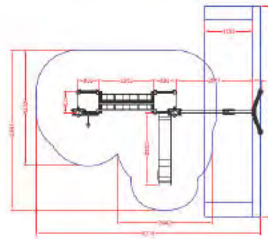

<01,30m

Opciones:

HRC

AREA SEGURIDAD 6600 x 5840 mm

GLP0007 Conjunto Arce 07

L 8827 x A 3867 x H 3132 mm

Opciones:

5-12 22 <01,30m

AREA SEGURIDAD 10690Xx10600mm

GLP0009 Arce 09

L 6970 x A 3444 x H 3133 mm

5-12 11 <01,30m

Opciones:

AREA SEGURIDAD 6600 x 5840mm

GLP0008 Arce 08

L 5000 x A 3413 x H 3133 mm

5-12 12 <01,30m

Opciones:

AREA SEGURIDAD 8000 x 5840mm

Galpark Ibérica

Juegos Infantiles y Mobiliario Urbano.

www.galparkiberica.com
info@galparkiberica.com

Telf: +34 918 548 084
Movil +34 610 051 438 (WhatsApp)