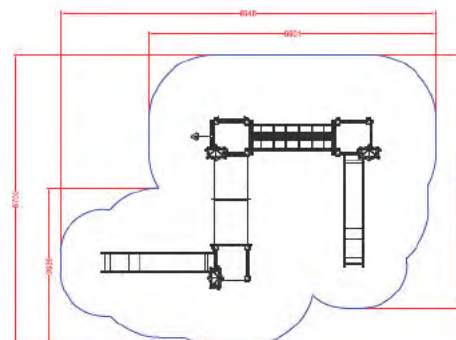

Asiento columpio inclusivo

Asiento Cesta inclusivo

Asiento Familiar

0-99

Linea ARCE

GLP0006 Conjunto Arce 06

L 6425xA 3918 xH 3113 mm

Opciones:

5-12

16

<01,30m

AREA SEGURIDAD 8640 X 6700 mm

GLP0001 Conjunto Arce 01

L 3413 x A 800 x H 3132 mm

Opciones:

HRC