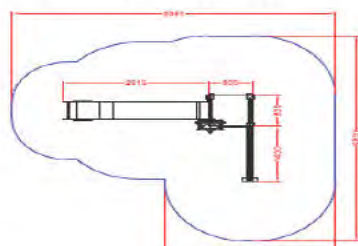

5-12

16

<01,30m

AREA SEGURIDAD 8640 X 6700 mm

GLP0001 Conjunto Arce 01

L 3413 x A 800 x H 3132 mm

Opciones:

HRC

5-12

4

<01,30m

AREA SEGURIDAD 5840 x 3800 mm

GLP0002 Conjunto Arce 02

L 3502 x A 2200 x H 3132 mm

5-12

7

<01,30m

Opciones:

HRC

AREA SEGURIDAD 5840 x 5200 mm

GLP0003 Conjunto Arce 03

L 3440x A 3950x H 3130 mm

5-12

4