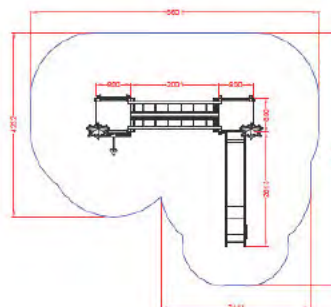

5-12

8

<01,30m

AREA SEGURIDAD 7720 x 6920 mm

GLP0005 Conjunto Arce 05

L 3413 x A 4038 x H 3133 mm

5-12

10

<01,30m

Opciones:

HRC

AREA SEGURIDAD 6600 x 5840 mm

GLP0007 Conjunto Arce 07

L 8827 x A 3867 x H 3132 mm

Opciones:

5-12 22 <01,30m