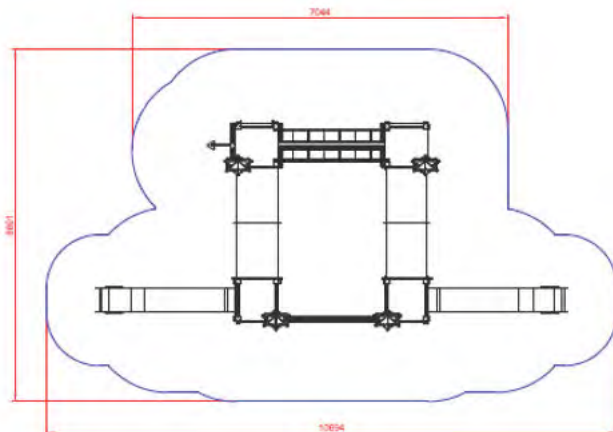

5-12

8

<01,30m

AREA SEGURIDAD 7720 x 6920 mm

GLP0005 Conjunto Arce 05

L 3413 x A 4038 x H 3133 mm

5-12

10

<01,30m

Opciones:

HRC

AREA SEGURIDAD 6600 x 5840 mm

GLP0007 Conjunto Arce 07

L 8827 x A 3867 x H 3132 mm

Opciones:

5-12 22 <01,30m

AREA SEGURIDAD 10690Xx10600mm

GLP0009 Arce 09

L 6970 x A 3444 x H 3133 mm

5-12 11 <01,30m

Opciones:

AREA SEGURIDAD 6600 x 5840mm

GLP0008 Arce 08

L 5000 x A 3413 x H 3133 mm