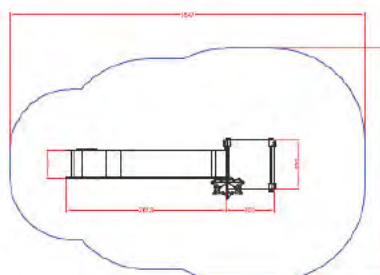

5-12

16

<01,30m

AREA SEGURIDAD 8640 X 6700 mm

GLP0001 Conjunto Arce 01

L 3413 x A 800 x H 3132 mm

Opciones:

HRC

5-12

4

<01,30m

AREA SEGURIDAD 5840 x 3800 mm

GLP0002 Conjunto Arce 02

L 3502 x A 2200 x H 3132 mm

5-12

7