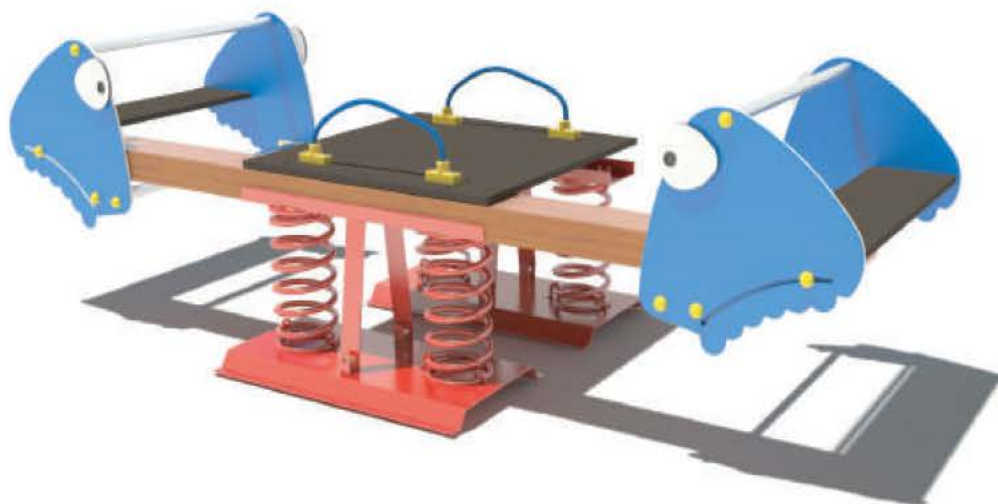

Opciones:

BAL0076
Sube y Baja Muelle 76

L 3000 x A 500 mm

BAL0078
Sube y Baja Saltos 78

L 1130 x A 240 mm

BAL0077 Sube y Baja Múltiple 77

L 3000 x A 1000 mm

BAL0079
Sube y Baja Mini 79