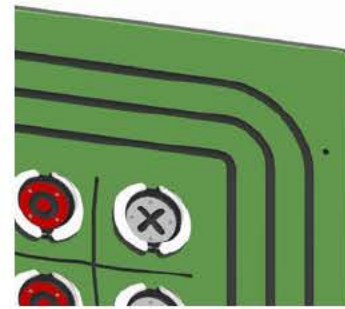

Paneles en HDPE

HDPE, polietileno de alta densidad - resistente a productos químicos, corrosión e impactos, anti-UV.