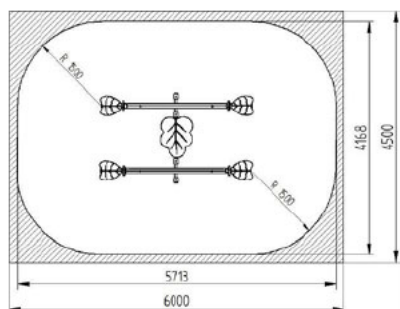

BAL0061
Balancín Ballena Inclusiva 61

BAL0062
Balancín Cangrejo Inclusivo 62

BAL0063
Balancín Cohete 63

BAL0064
Balancín Bandera 64

BAL0065
Balancín Balsa 65

SUBE Y BAJAS

BAL0066 Sube y Baja Natura 66

L 2800 x A 470 x H 800 mm

Opciones:

BAL0067 Sube y Baja Curvo 67

L 3000 x A 800 x H 1240 mm

BAL0068 Sube y Baja Natura Doble 68

L 2750 x A 1600 x H 800 mm

Opciones:

BAL0069 Sube y Baja Arcoiris 69

L 2800 x A 470 x H 800 mm

Opciones:

BAL0070 Sube y Baja Animales 70

L 3000 x A 400 x H 1000 mm

BAL0071

Sube y Baja Metal 71

L 2700 x A 300 x H 700 mm

BAL0072

Sube y Baja Flector Metal 72