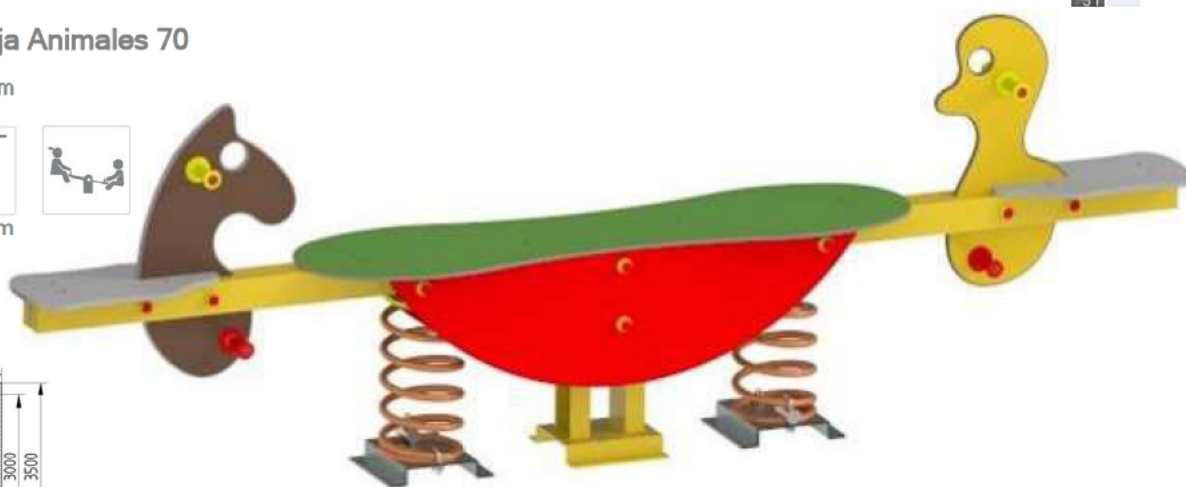

BAL0068 Sube y Baja Natura Doble 68

L 2750 x A 1600 x H 800 mm

Opciones:

BAL0069 Sube y Baja Arcoiris 69

L 2800 x A 470 x H 800 mm

Opciones:

BAL0070 Sube y Baja Animales 70

L 3000 x A 400 x H 1000 mm