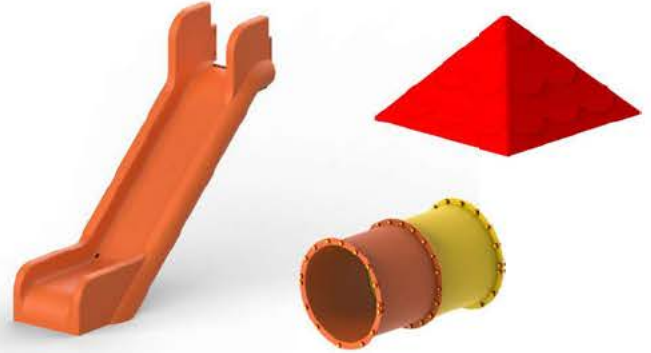

HRC

Madera: Postes de sección cuadrada con aristas redondeadas de madera de pino laminada encolada en "finger joint" con tratamiento en autoclave y acabado lasure clase IV a base de agua.

HRC: (Husk Rice Composite) Mezcla de cascara de arroz (fibras naturales) con polímeros (plásticos reciclados) para obtener un compuesto reciclado y reciclable con excelentes propiedades estructurales mas duraderos y resistentes que la madera tradicional.

HDPE, polietileno de alta densidad - resistente a productos químicos, corrosión e impactos, anti-UV.

Tubos de protección

Tubos de protección en acero inoxidable y aluminio anodizado.

Acero carbono

Los elementos de acero al carbono se someten a un tratamiento de decapado y metalización. Este proceso es crucial para proteger el acero de la oxidación, la corrosión y prepararlo para la pintura electrostática.

COMPONENTES

Redes

Redes marineras, escaleras y cuerdas de escalada en polipropileno de Ø16mm reforzado con cables de acero en su interior. Fijaciones de nailon anti-UV en pasos de cuerda, escalones y soportes.

Toboganes, Túneles y Techos

En polietileno rotomoldeado, con gran resistencia a químicos, impactos y anti-UV.

Ballestas

Muelle helicoidal de acero Ø200 mm con pretratamiento de fosfato de zinc, pintura en polvo electrostática, poliéster termoestable con componente anti-UV.