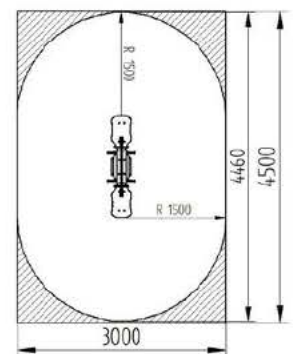

Opciones:

BAL0002 Balancín Barco 02

L 4000 x A 1820 x H 2160 mm

BAL0003 Balancín Pez 03

L 730 x A 390 x H 850 mm

BAL0004 Balancín Ballena 04

L 730 x A 390 x H 850 mm

BAL0005 Balancín Estrella 05

L 750 x A 400 x H 900 mm

BAL0006 Balancín Surf 06

L 1200 x A 370 x H 500 mm

BAL0007 Balancín Delfin 07

L 960 x A 800 x H 950 mm

BAL0008 Balancín Caballito de Mar

L 860 x A 270 x H 1100 mm

BAL0009 Balancín Medusa

L 1450 x A 1000 x H 1000 mm

BAL0010 Balancín Oveja 10

L 765 x A 400 x H 900 mm

BAL0011 Balancín Oveja 11

L 725 x A 400 x H 1000 mm

BAL0012 Balancín Hoja 12

L 1200 x A 370 x H 500 mm

BAL0013 Balancín OVNI 13