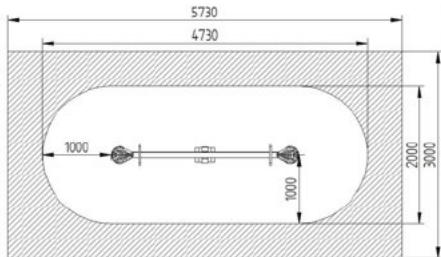

Opciones:

BAL0067 Sube y Baja Curvo 67

L 3000 x A 800 x H 1240 mm

BAL0068 Sube y Baja Natura Doble 68

L 2750 x A 1600 x H 800 mm

Opciones:

BAL0069 Sube y Baja Arcoiris 69

L 2800 x A 470 x H 800 mm

Opciones:

BAL0070 Sube y Baja Animales 70

L 3000 x A 400 x H 1000 mm

BAL0071

Sube y Baja Metal 71

L 2700 x A 300 x H 700 mm

BAL0072

Sube y Baja Flector Metal 72

L 2700 x A 300 x H 700 mm

BAL0073

Sube y Baja Cuádruple Metal 73

L 2850 x A 300 x H 700 mm

BAL0074
Sube y Baja Panda 74

L 3080 x A 510 mm

BAL0075
Sube y Baja Reno 75

L 4770 x A 450 x H 1715 mm