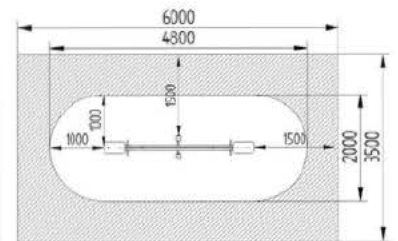

BAL0061
Balancín Ballena Inclusiva 61

BAL0062
Balancín Cangrejo Inclusivo 62

BAL0063
Balancín Cohete 63

BAL0064
Balancín Bandera 64

BAL0065
Balancín Balsa 65

SUBE Y BAJAS

BAL0066 Sube y Baja Natura 66

L 2800 x A 470 x H 800 mm

Opciones:

BAL0067 Sube y Baja Curvo 67

L 3000 x A 800 x H 1240 mm

BAL0068 Sube y Baja Natura Doble 68

L 2750 x A 1600 x H 800 mm

Opciones:

BAL0069 Sube y Baja Arcoiris 69

L 2800 x A 470 x H 800 mm