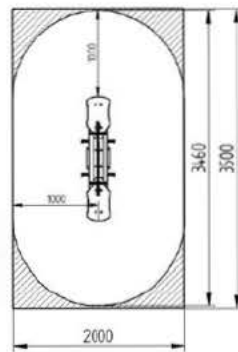

Asiento columpio inclusivo

Asiento Cesta inclusivo

Asiento Familiar

0-99

BALANCINES

MUELLES

BAL0001 Balancín Seta 01

L 1450 x A 1000 x H 1000

Opciones:

BAL0002 Balancín Barco 02

L 4000 x A 1820 x H 2160 mm

BAL0003 Balancín Pez 03

L 730 x A 390 x H 850 mm

BAL0004 Balancín Ballena 04

L 730 x A 390 x H 850 mm

BAL0005 Balancín Estrella 05