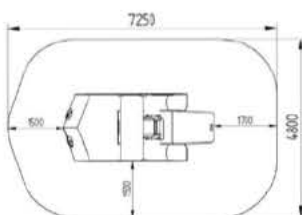

Asiento columpio inclusivo

Asiento Cesta inclusivo

Asiento Familiar

0-99

BALANCINES

MUELLES

BAL0001 Balancín Seta 01

L 1450 x A 1000 x H 1000

Opciones:

BAL0002 Balancín Barco 02

L 4000 x A 1820 x H 2160 mm

BAL0003 Balancín Pez 03

L 730 x A 390 x H 850 mm

BAL0004 Balancín Ballena 04

L 730 x A 390 x H 850 mm

BAL0005 Balancín Estrella 05