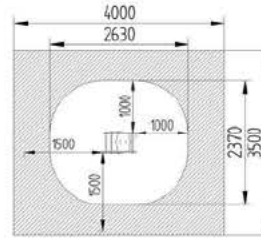

Opciones:

BAL0002 Balancín Barco 02

L 4000 x A 1820 x H 2160 mm

BAL0003 Balancín Pez 03

L 730 x A 390 x H 850 mm

BAL0004 Balancín Ballena 04

L 730 x A 390 x H 850 mm

BAL0005 Balancín Estrella 05

L 750 x A 400 x H 900 mm

BAL0006 Balancín Surf 06

L 1200 x A 370 x H 500 mm

BAL0007 Balancín Delfin 07

L 960 x A 800 x H 950 mm

BAL0008 Balancín Caballito de Mar

L 860 x A 270 x H 1100 mm

BAL0009 Balancín Medusa

L 1450 x A 1000 x H 1000 mm

BAL0010 Balancín Oveja 10

L 765 x A 400 x H 900 mm

BAL0011 Balancín Oveja 11

L 725 x A 400 x H 1000 mm

BAL0012 Balancín Hoja 12

L 1200 x A 370 x H 500 mm

BAL0013 Balancín OVNI 13