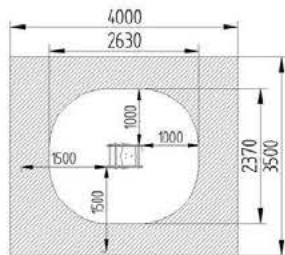

Opciones:

BAL0002 Balancín Barco 02

L 4000 x A 1820 x H 2160 mm

BAL0003 Balancín Pez 03

L 730 x A 390 x H 850 mm

BAL0004 Balancín Ballena 04

L 730 x A 390 x H 850 mm

BAL0005 Balancín Estrella 05

L 750 x A 400 x H 900 mm

BAL0006 Balancín Surf 06

L 1200 x A 370 x H 500 mm

BAL0007 Balancín Delfin 07

L 960 x A 800 x H 950 mm

BAL0008 Balancín Caballito de Mar

L 860 x A 270 x H 1100 mm

BAL0009 Balancín Medusa