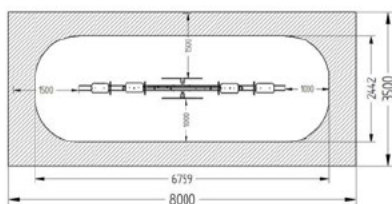

L 2700 x A 300 x H 700 mm

BAL0073

Sube y Baja Cuádruple Metal 73

L 2850 x A 300 x H 700 mm

BAL0074
Sube y Baja Panda 74

L 3080 x A 510 mm

BAL0075
Sube y Baja Reno 75

L 4770 x A 450 x H 1715 mm

Opciones:

BAL0076
Sube y Baja Muelle 76

L 3000 x A 500 mm

BAL0078
Sube y Baja Saltos 78

L 1130 x A 240 mm

BAL0077 Sube y Baja Múltiple 77

L 3000 x A 1000 mm

BAL0079
Sube y Baja Mini 79