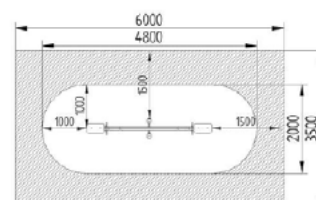

BAL0068 Sube y Baja Natura Doble 68

L 2750 x A 1600 x H 800 mm

Opciones:

BAL0069 Sube y Baja Arcoiris 69

L 2800 x A 470 x H 800 mm

Opciones:

BAL0070 Sube y Baja Animales 70

L 3000 x A 400 x H 1000 mm