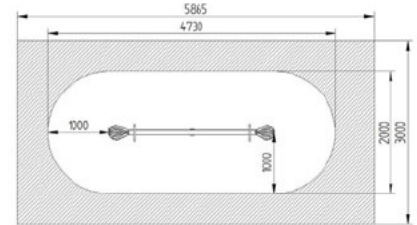

Opciones:

BAL0067 Sube y Baja Curvo 67

L 3000 x A 800 x H 1240 mm

BAL0068 Sube y Baja Natura Doble 68

L 2750 x A 1600 x H 800 mm

Opciones:

BAL0069 Sube y Baja Arcoiris 69

L 2800 x A 470 x H 800 mm

Opciones:

BAL0070 Sube y Baja Animales 70

L 3000 x A 400 x H 1000 mm

BAL0071

Sube y Baja Metal 71

L 2700 x A 300 x H 700 mm

BAL0072

Sube y Baja Flector Metal 72