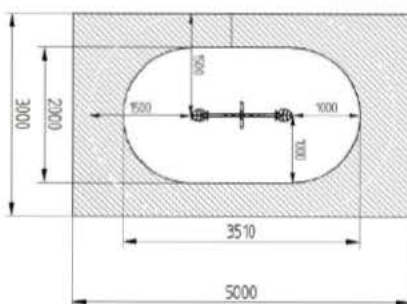

BAL0061
Balancín Ballena Inclusiva 61

BAL0062
Balancín Cangrejo Inclusivo 62

BAL0063
Balancín Cohete 63

BAL0064
Balancín Bandera 64

BAL0065
Balancín Balsa 65

SUBE Y BAJAS

BAL0066 Sube y Baja Natura 66

L 2800 x A 470 x H 800 mm

Opciones:

BAL0067 Sube y Baja Curvo 67

L 3000 x A 800 x H 1240 mm

BAL0068 Sube y Baja Natura Doble 68

L 2750 x A 1600 x H 800 mm

Opciones:

BAL0069 Sube y Baja Arcoiris 69

L 2800 x A 470 x H 800 mm