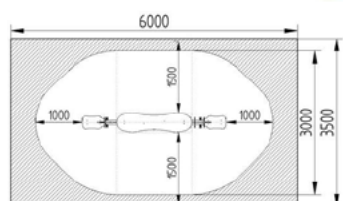

BAL0070 Sube y Baja Animales 70

L 3000 x A 400 x H 1000 mm