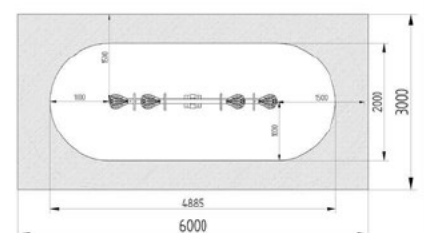

Sube y Baja Cuádruple Metal 73

L 2850 x A 300 x H 700 mm