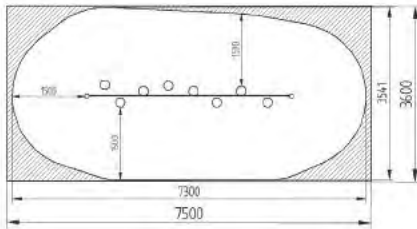

ST

L 4300 x A 560 x H 1800 mm