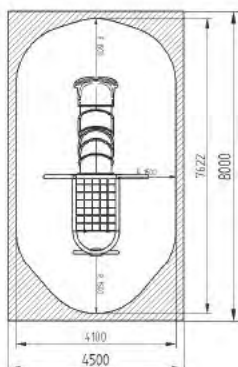

L 3775 x A 1250 x H 1400 mm

RED0003 Torre Pirata 03

L 2050 x A 1500 x H 4000 mm

RED0004 Circuito 04

L 5300 x A 2500 x H 2500 mm

Opciones:

RED0005 Circuito 05

L 3930 x A 5320 x H 1400 mm

RED0015 Esfera 15

L 10000 x A 3200 x H 3500 mm

RED0016 Mosquito 16

L 8600 x A 2800 x H 3400 mm

RED0017 Elefante 17

L 4500 x A 2700 x H 2780 mm

RED0018 Flamenco 18

L 3100 x A 1200 x H 4100 mm

L 3500 x A 1200 x H 3700 mm

RED0019 Llama 19

RED0020 Circuito 20

L 4900 x A 2500 x H 2400 mm

Opciones:

L 3100 x A 2000 x H 2600 mm

RED0021 Box 21

Opciones:

L 2800 x A 1500 x H 2400 mm

RED0022 Circuito 22

Opciones:

RED0026 Triángulo 26

Opciones:

L 1200 x A 1100 x H 1600 mm

L 1600 x A 1000 x H 2100 mm

RED0027 Triángulo 27