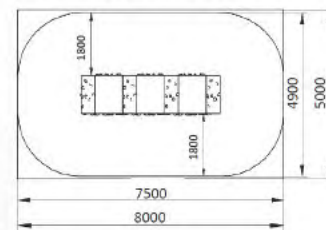

L 2100 x A 2100 x H 3000 mm

RED0037 Peonza 37

RED0038 Peonza 38

3-15 1,30m

L 1600 x A 1600 x H 2000 mm

RED0039 Pirámide 39

+3 0,4m

L 3311 x A 3311 x H 2000 mm

RED0040 Pirámide 40

L 6610 x A 6610 x H 4230 mm

RED0041 Pirámide Doble 41

L 14560 x A 9350 x H 4230 mm

TIROLINAS

ST

TIR0001 Tirolina Metálica 01

ST

TIR0002 Tirolina Metálica Doble 02

TIR0003 Tirolina Madera 03

TIR0004 Tirolina Madera Doble 04

TIR0005 Tirolina Dinamic 05

TIR0006 Tirolina Dinamic Doble 06

Escalada

ESC0001 Hexo 01

L 3650 x A 1000 x H 1850 mm

5-14

25

1,85m

ESC0002 Hexo 02

L 1850 x A 750 x H 1370 mm

3-14

10

1,40m