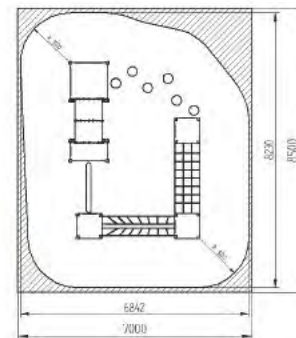

L 3775 x A 1250 x H 1400 mm

RED0003 Torre Pirata 03

L 2050 x A 1500 x H 4000 mm

RED0004 Circuito 04

L 5300 x A 2500 x H 2500 mm

Opciones:

RED0005 Circuito 05

L 3930 x A 5320 x H 1400 mm

Opciones:

RED0006 Circuito 06

L 11800 x A 7800 x H 3000 mm

RED0007 Circuito 07

L 23000 x A 8000 x H 2730 mm

RED0008 Módulo 08

L 2660 x A 90 x H 2040 mm

ST