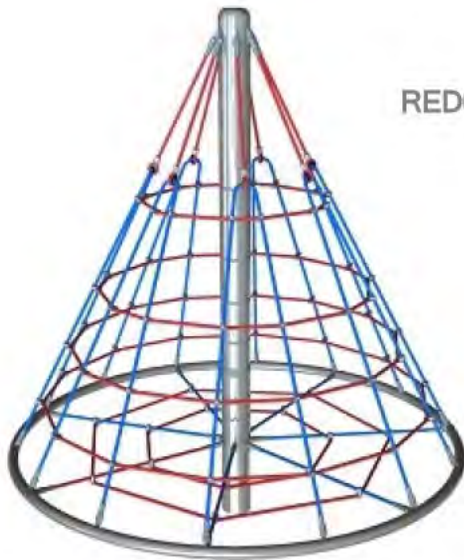

RED0033 Peonza 33

L 1842 x A 1842 x H 3700 mm

L 3600 x A 3600 x H 3000 mm

RED0034 Pirámide 34

L 2451 x A 2451 x H 3000 mm

RED0035 Trapecio 35

RED0036 Cono 36

L 2151 x A 2151 x H 2400 mm