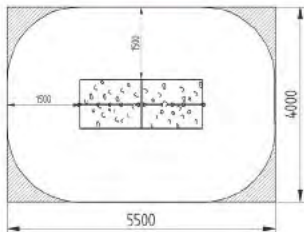

L 3775 x A 1250 x H 1400 mm

RED0003 Torre Pirata 03

L 2050 x A 1500 x H 4000 mm

RED0004 Circuito 04

L 5300 x A 2500 x H 2500 mm

Opciones:

RED0005 Circuito 05

L 3930 x A 5320 x H 1400 mm

L 2100 x A 2100 x H 3000 mm

RED0037 Peonza 37

RED0038 Peonza 38

3-15 1,30m

L 1600 x A 1600 x H 2000 mm

RED0039 Pirámide 39

+3 0,4m

L 3311 x A 3311 x H 2000 mm

ESC0003 Hexo 03

L 2550 x A 1000 x H 2400 mm

ESC0004 Hexo 04

L 1500 x A 1000 x H 1850 mm

ESC0005 Cabaña Roco 05

L 3250 x A 2110 x H 1500 mm

Opciones:

2-6

4

1,50m

ESC0006 Roco 06

ESC0007 Roco 07

L 2500 x A 1000 x H 1400 mm

2-6

6

1,40m