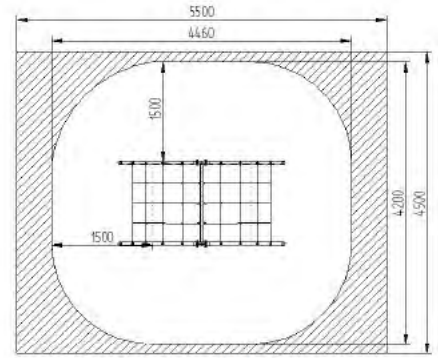

L 3775 x A 1250 x H 1400 mm

RED0003 Torre Pirata 03

L 2050 x A 1500 x H 4000 mm

RED0004 Circuito 04

L 5300 x A 2500 x H 2500 mm

Opciones:

RED0005 Circuito 05

L 3930 x A 5320 x H 1400 mm

L 2800 x A 1500 x H 2400 mm

RED0022 Circuito 22

Opciones:

RED0026 Triángulo 26

Opciones:

L 1200 x A 1100 x H 1600 mm

L 1600 x A 1000 x H 2100 mm

RED0027 Triángulo 27

Opciones:

RED0028 Circuito 28

Opciones:

L 6430 x A 3800 x H 2430 mm

RED0029 Arco 29

L 2400 x A 1300 x H 800 mm

ST

RED0030 Arco inox 30

L 2400 x A 1300 x H 800 mm

ST ST

RED0031 Arco 31

L 3700 x A 1300 x H 1300 mm

ST

RED0032 Arco inox 32

L 3700 x A 1300 x H 1300 mm

ST ST