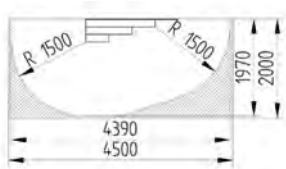

Opciones:

L 2000 x A 1000 x H 1400 mm

ESC0008 Roco 08

Opciones:

2-6

6

1,40m

ESC0009 Wall 09