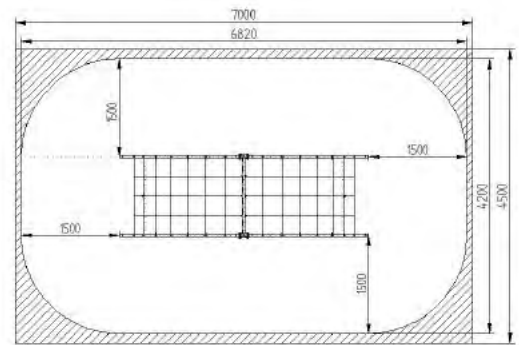

L 3775 x A 1250 x H 1400 mm

RED0003 Torre Pirata 03

L 2050 x A 1500 x H 4000 mm

RED0004 Circuito 04

L 5300 x A 2500 x H 2500 mm

Opciones:

RED0005 Circuito 05

L 3930 x A 5320 x H 1400 mm

L 2800 x A 1500 x H 2400 mm

RED0022 Circuito 22

Opciones:

RED0026 Triángulo 26

Opciones:

L 1200 x A 1100 x H 1600 mm

L 1600 x A 1000 x H 2100 mm

RED0027 Triángulo 27

Opciones:

RED0028 Circuito 28

Opciones:

L 6430 x A 3800 x H 2430 mm

RED0029 Arco 29

L 2400 x A 1300 x H 800 mm

ST

RED0030 Arco inox 30

L 2400 x A 1300 x H 800 mm

ST ST

RED0031 Arco 31

L 3700 x A 1300 x H 1300 mm

ST

RED0032 Arco inox 32

L 3700 x A 1300 x H 1300 mm

ST ST