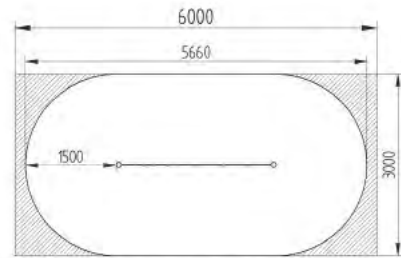

L 3775 x A 1250 x H 1400 mm

RED0003 Torre Pirata 03

L 2050 x A 1500 x H 4000 mm

RED0004 Circuito 04

L 5300 x A 2500 x H 2500 mm

Opciones:

RED0005 Circuito 05

L 3930 x A 5320 x H 1400 mm

Opciones:

RED0006 Circuito 06

L 11800 x A 7800 x H 3000 mm

RED0007 Circuito 07

L 23000 x A 8000 x H 2730 mm

RED0008 Módulo 08

L 2660 x A 90 x H 2040 mm

ST