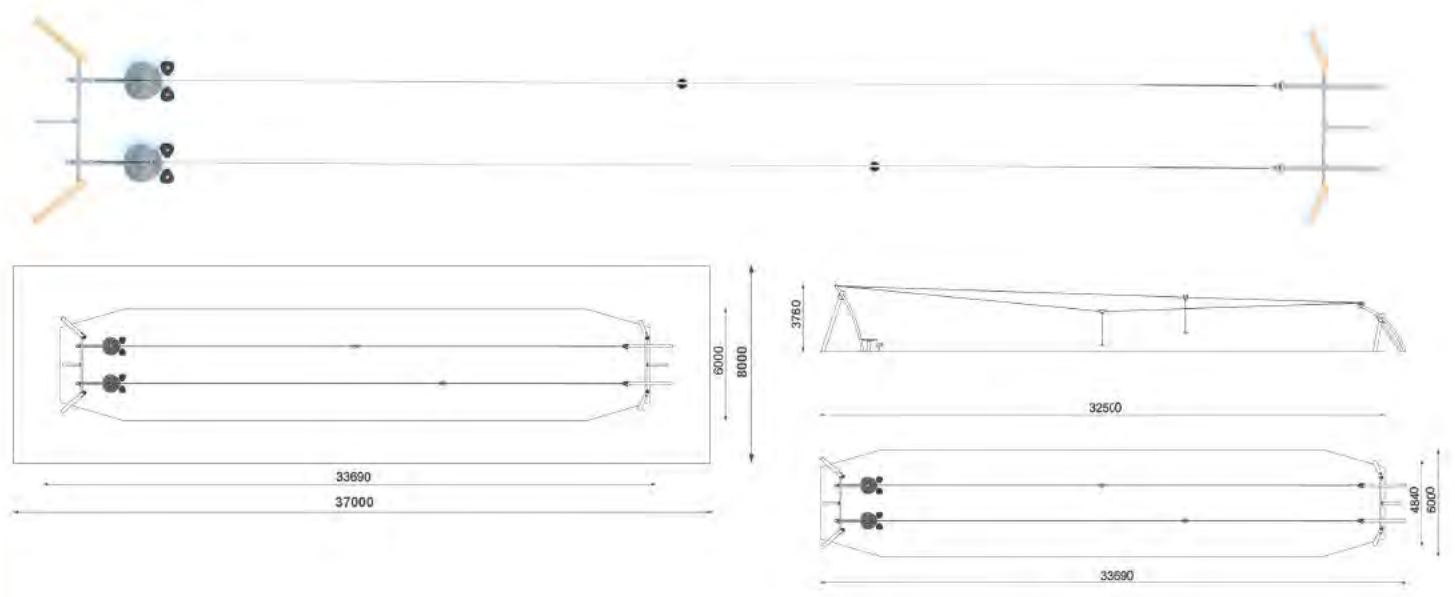

TIR0002 Tirolina Metálica Doble 02

TIR0003 Tirolina Madera 03

TIR0004 Tirolina Madera Doble 04

TIR0005 Tirolina Dinamic 05

TIR0006 Tirolina Dinamic Doble 06

Escalada

ESC0001 Hexo 01

L 3650 x A 1000 x H 1850 mm