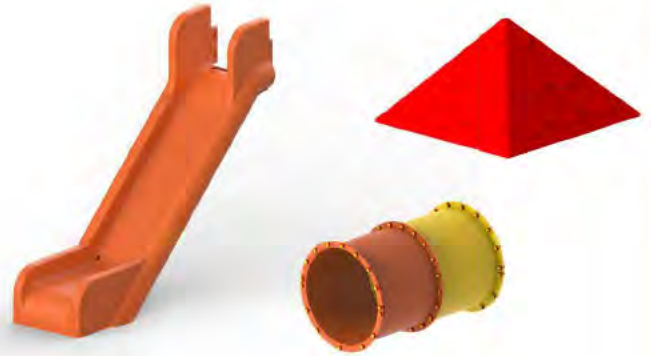

HDPE, polietileno de alta densidad - resistente a productos químicos, corrosión e impactos, anti-UV.

Tubos de protección

Tubos de protección en acero inoxidable y aluminio anodizado.

Acero carbono

Los elementos de acero al carbono se someten a un tratamiento de decapado y metalización. Este proceso es crucial para proteger el acero de la oxidación, la corrosión y prepararlo para la pintura electrostática.

COMPONENTES

Redes

Redes marineras, escaleras y cuerdas de escalada en polipropileno de Ø16mm reforzado con cables de acero en su interior. Fijaciones de nailon anti-UV en pasos de cuerda, escalones y soportes.

Toboganes, Túneles y Techos

En polietileno rotomoldeado, con gran resistencia a químicos, impactos y anti-UV.

Ballestas

Muelle helicoidal de acero Ø200 mm con pretratamiento de fosfato de zinc, pintura en polvo electrostática, poliéster termoestable con componente anti-UV.