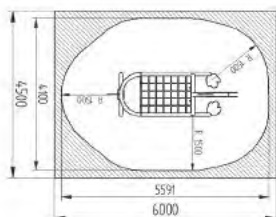

L 3775 x A 1250 x H 1400 mm

RED0003 Torre Pirata 03

L 2050 x A 1500 x H 4000 mm

RED0004 Circuito 04

L 5300 x A 2500 x H 2500 mm

Opciones:

RED0005 Circuito 05

L 3930 x A 5320 x H 1400 mm

RED0015 Esfera 15

L 10000 x A 3200 x H 3500 mm

RED0016 Mosquito 16

L 8600 x A 2800 x H 3400 mm

RED0017 Elefante 17

L 4500 x A 2700 x H 2780 mm

RED0018 Flamenco 18

L 3100 x A 1200 x H 4100 mm

L 3500 x A 1200 x H 3700 mm

RED0019 Llama 19

RED0020 Circuito 20

L 4900 x A 2500 x H 2400 mm

Opciones:

L 3100 x A 2000 x H 2600 mm

RED0021 Box 21

Opciones: