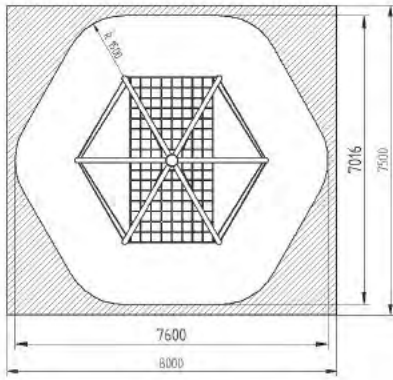

L 3775 x A 1250 x H 1400 mm

RED0003 Torre Pirata 03

L 2050 x A 1500 x H 4000 mm

RED0004 Circuito 04

L 5300 x A 2500 x H 2500 mm

Opciones:

RED0005 Circuito 05

L 3930 x A 5320 x H 1400 mm

Opciones:

RED0006 Circuito 06

L 11800 x A 7800 x H 3000 mm

RED0007 Circuito 07

L 23000 x A 8000 x H 2730 mm

RED0008 Módulo 08

L 2660 x A 90 x H 2040 mm

ST

L 4300 x A 560 x H 1800 mm

RED0009 Módulo 09

ST

RED0010 Torreón 10

L 2700 x A 2700 x H 5000 mm

ST

RED0011 Esfera 11

L 4700 x A 4100 x H 3300 mm

SST

RED0012 Esfera 12

SST

L 7000 x A 4100 x H 3500 mm

RED0013 Esfera 13

SST

RED0014 Esfera Doble 14

L 15650 x A 4700 x H 3500 mm