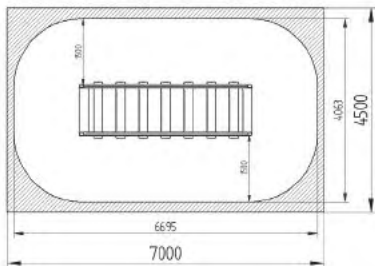

Asiento columpio inclusivo

Asiento Cesta inclusivo

Asiento Familiar

0-99

CUERDAS DE EQUILIBRIO

RED0001 Circuito 01

L 8600 x A 5200 x H 2730 mm

RED0002 Puente 02

L 3775 x A 1250 x H 1400 mm

RED0003 Torre Pirata 03

L 2050 x A 1500 x H 4000 mm

RED0004 Circuito 04

L 5300 x A 2500 x H 2500 mm

Opciones:

RED0005 Circuito 05

L 3930 x A 5320 x H 1400 mm