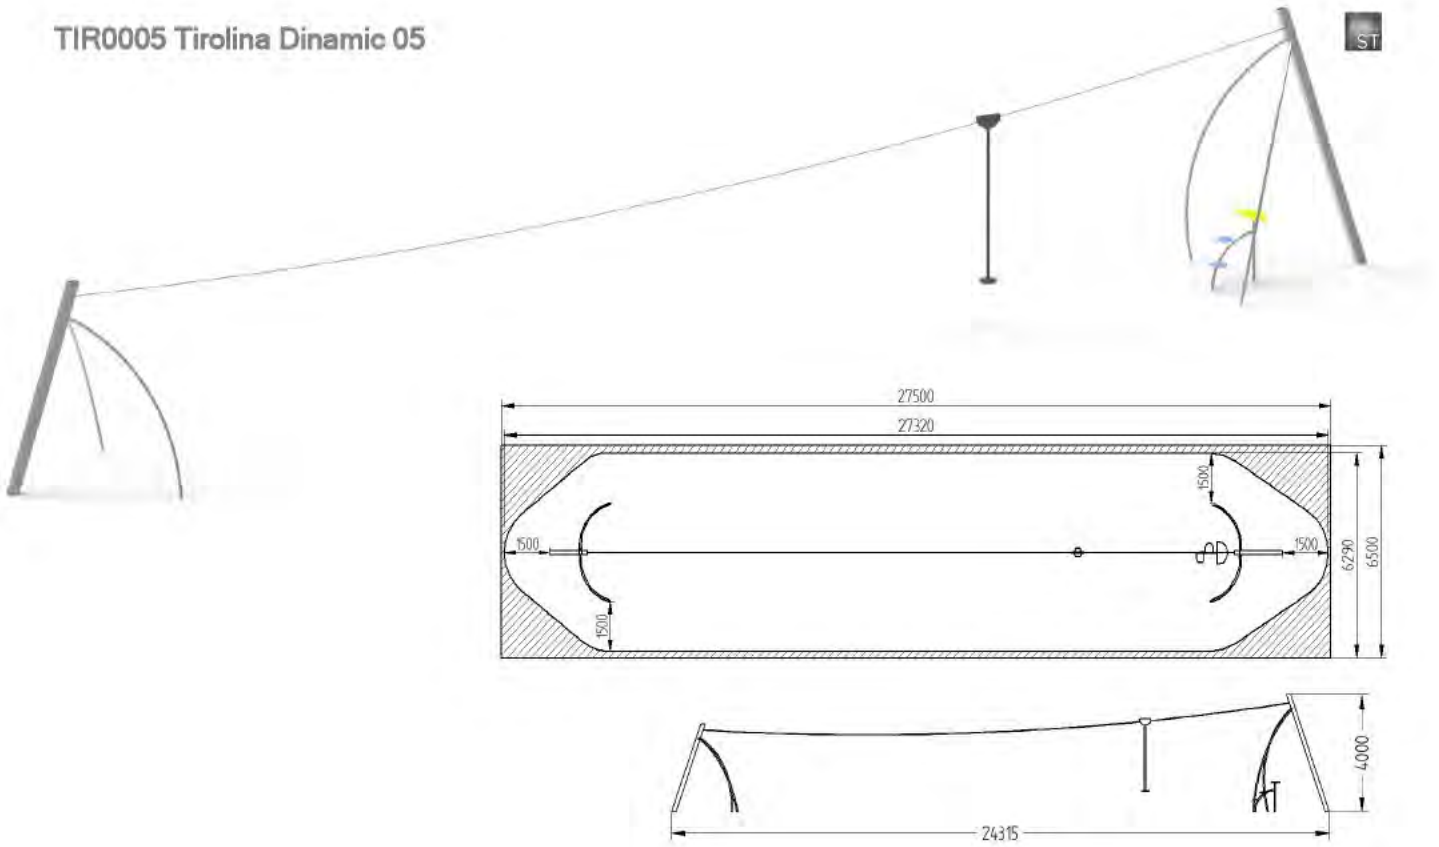

TIR0002 Tirolina Metálica Doble 02

TIR0003 Tirolina Madera 03

TIR0004 Tirolina Madera Doble 04

TIR0005 Tirolina Dinamic 05

TIR0006 Tirolina Dinamic Doble 06

Escalada

ESC0001 Hexo 01

L 3650 x A 1000 x H 1850 mm