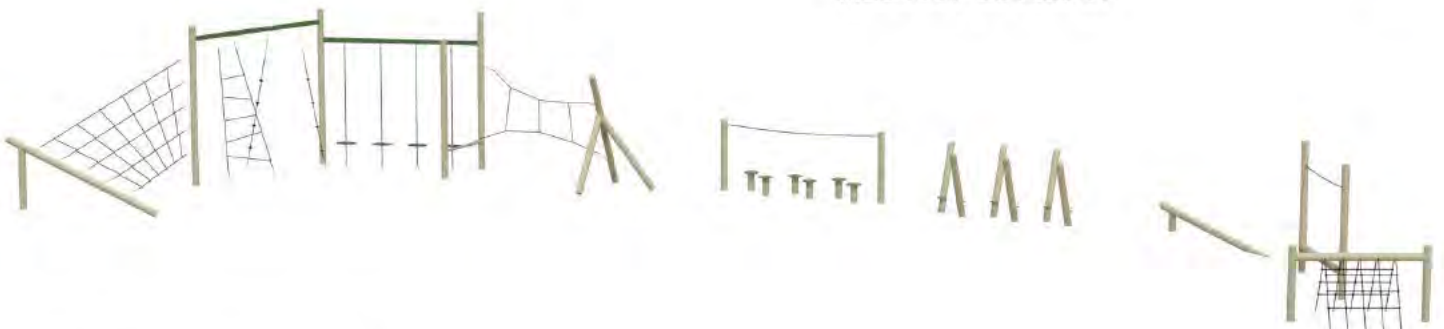

RED0007 Circuito 07

L 23000 x A 8000 x H 2730 mm