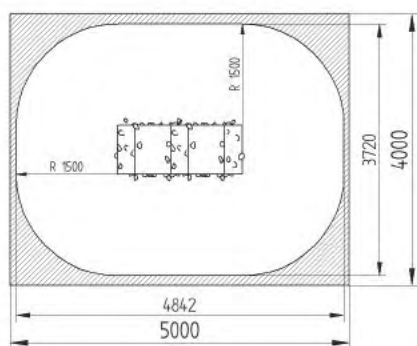

5-14

25

1,85m

ESC0002 Hexo 02

L 1850 x A 750 x H 1370 mm

3-14

10

1,40m