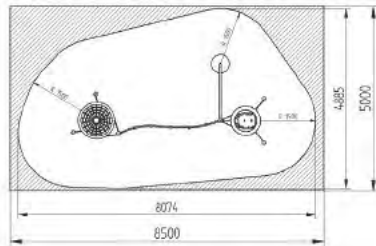

L 3775 x A 1250 x H 1400 mm

RED0003 Torre Pirata 03

L 2050 x A 1500 x H 4000 mm

RED0004 Circuito 04

L 5300 x A 2500 x H 2500 mm

Opciones:

RED0005 Circuito 05

L 3930 x A 5320 x H 1400 mm