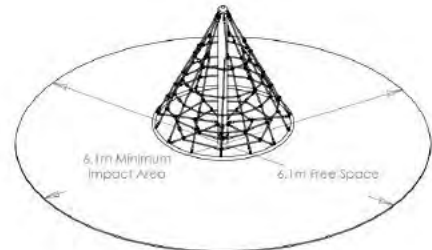

RED0033 Peonza 33

L 1842 x A 1842 x H 3700 mm

L 3600 x A 3600 x H 3000 mm

RED0034 Pirámide 34

L 2451 x A 2451 x H 3000 mm

RED0035 Trapecio 35

RED0036 Cono 36

L 2151 x A 2151 x H 2400 mm

L 2100 x A 2100 x H 3000 mm

RED0037 Peonza 37

RED0038 Peonza 38

3-15 1,30m

L 1600 x A 1600 x H 2000 mm

RED0039 Pirámide 39

+3 0,4m

L 3311 x A 3311 x H 2000 mm