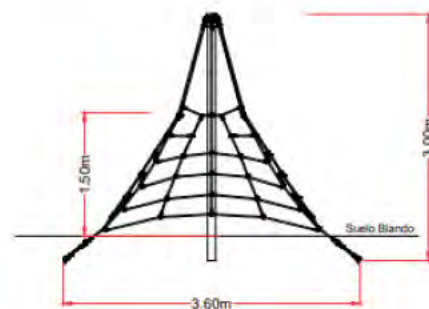

RED0033 Peonza 33

L 1842 x A 1842 x H 3700 mm

L 3600 x A 3600 x H 3000 mm

RED0034 Pirámide 34

L 2451 x A 2451 x H 3000 mm

RED0035 Trapecio 35

RED0036 Cono 36

L 2151 x A 2151 x H 2400 mm