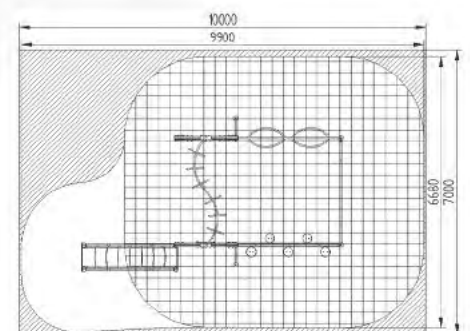

L 3500 x A 1200 x H 3700 mm

RED0019 Llama 19

RED0020 Circuito 20

L 4900 x A 2500 x H 2400 mm

Opciones:

L 3100 x A 2000 x H 2600 mm

RED0021 Box 21

Opciones:

L 2800 x A 1500 x H 2400 mm

RED0022 Circuito 22

Opciones:

RED0026 Triángulo 26

Opciones:

L 1200 x A 1100 x H 1600 mm

L 1600 x A 1000 x H 2100 mm

RED0027 Triángulo 27

Opciones:

RED0028 Circuito 28

Opciones:

L 6430 x A 3800 x H 2430 mm

RED0029 Arco 29

L 2400 x A 1300 x H 800 mm

ST

RED0030 Arco inox 30