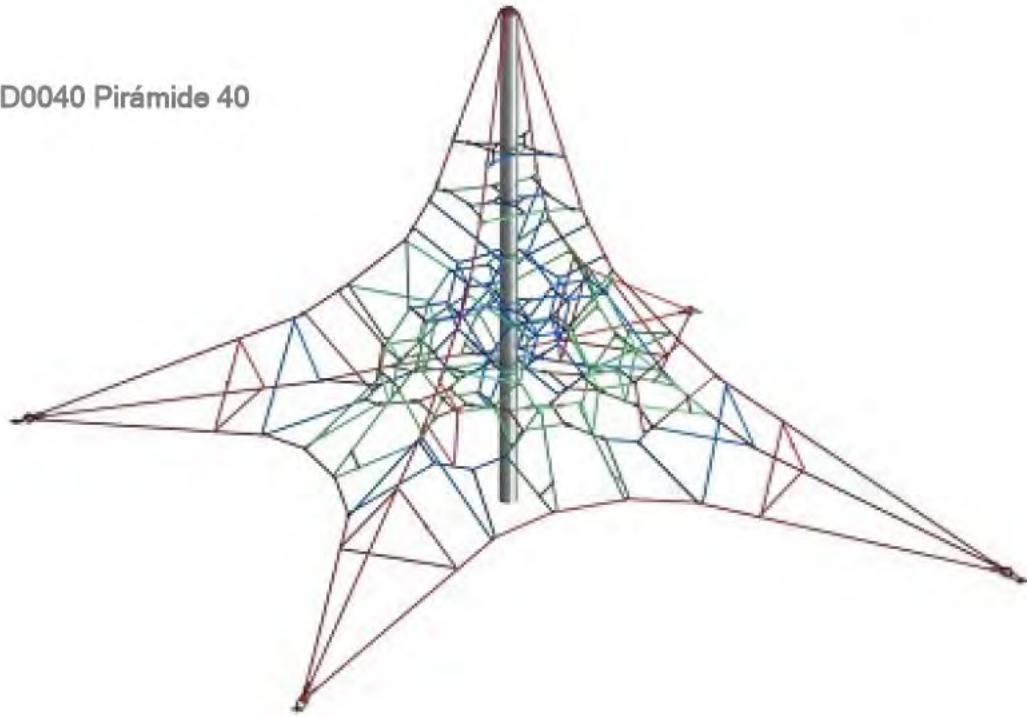

RED0040 Pirámide 40