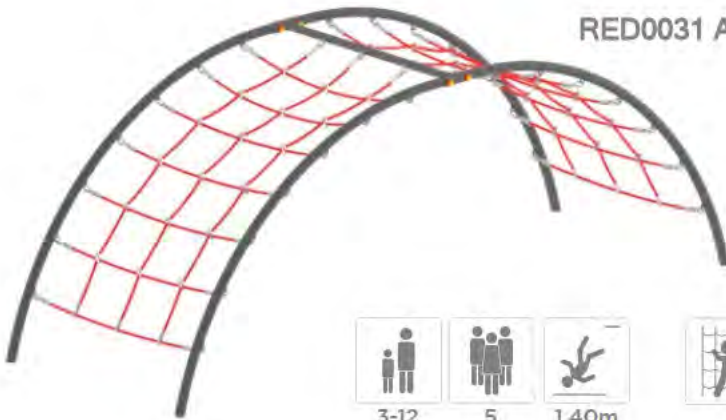

RED0031 Arco 31