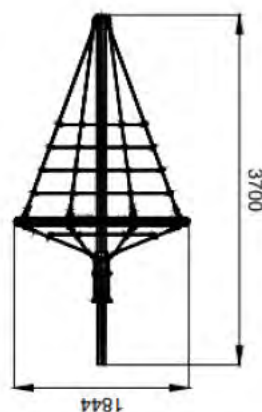

Opciones:

RED0028 Circuito 28

Opciones:

L 6430 x A 3800 x H 2430 mm

RED0029 Arco 29

L 2400 x A 1300 x H 800 mm

ST

RED0030 Arco inox 30

L 2400 x A 1300 x H 800 mm

ST ST

RED0031 Arco 31

L 3700 x A 1300 x H 1300 mm

ST

RED0032 Arco inox 32

L 3700 x A 1300 x H 1300 mm

ST ST

RED0033 Peonza 33

L 1842 x A 1842 x H 3700 mm

L 3600 x A 3600 x H 3000 mm

RED0034 Pirámide 34

L 2451 x A 2451 x H 3000 mm

RED0035 Trapecio 35

RED0036 Cono 36

L 2151 x A 2151 x H 2400 mm