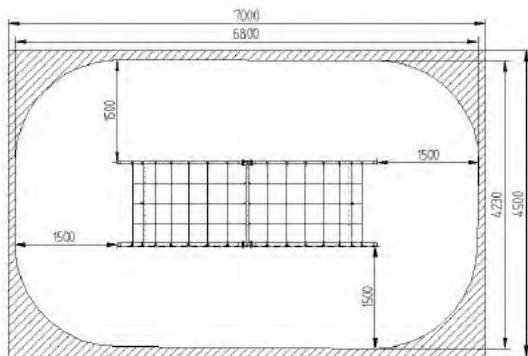

Opciones:

RED0028 Circuito 28

Opciones:

L 6430 x A 3800 x H 2430 mm

RED0029 Arco 29

L 2400 x A 1300 x H 800 mm

ST

RED0030 Arco inox 30

L 2400 x A 1300 x H 800 mm

ST ST

RED0031 Arco 31

L 3700 x A 1300 x H 1300 mm

ST

RED0032 Arco inox 32

L 3700 x A 1300 x H 1300 mm

ST ST

RED0033 Peonza 33

L 1842 x A 1842 x H 3700 mm

L 3600 x A 3600 x H 3000 mm

RED0034 Pirámide 34

L 2451 x A 2451 x H 3000 mm

RED0035 Trapecio 35

RED0036 Cono 36

L 2151 x A 2151 x H 2400 mm

L 2100 x A 2100 x H 3000 mm

RED0037 Peonza 37

RED0038 Peonza 38

3-15 1,30m

L 1600 x A 1600 x H 2000 mm

RED0039 Pirámide 39

+3 0,4m

L 3311 x A 3311 x H 2000 mm