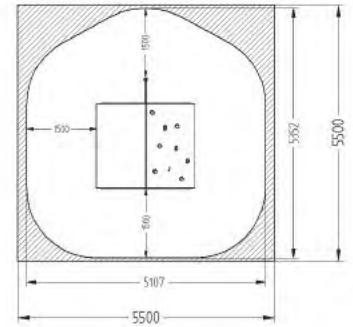

L 2100 x A 2100 x H 3000 mm

RED0037 Peonza 37

RED0038 Peonza 38

3-15 1,30m

L 1600 x A 1600 x H 2000 mm

RED0039 Pirámide 39

+3 0,4m

L 3311 x A 3311 x H 2000 mm

5-14

25

1,85m

ESC0002 Hexo 02

L 1850 x A 750 x H 1370 mm

3-14

10

1,40m

ESC0003 Hexo 03

L 2550 x A 1000 x H 2400 mm

ESC0004 Hexo 04

L 1500 x A 1000 x H 1850 mm

ESC0005 Cabaña Roco 05

L 3250 x A 2110 x H 1500 mm

Opciones:

2-6

4

1,50m

ESC0006 Roco 06

ESC0007 Roco 07

L 2500 x A 1000 x H 1400 mm

2-6

6

1,40m