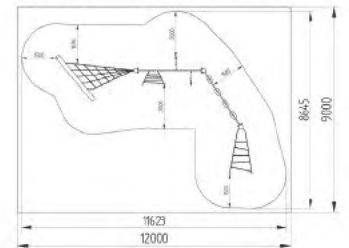

Asiento columpio inclusivo

Asiento Cesta inclusivo

Asiento Familiar

0-99

CUERDAS DE EQUILIBRIO

RED0001 Circuito 01

L 8600 x A 5200 x H 2730 mm

RED0002 Puente 02

L 3775 x A 1250 x H 1400 mm

RED0003 Torre Pirata 03

L 2050 x A 1500 x H 4000 mm

RED0004 Circuito 04

L 5300 x A 2500 x H 2500 mm

Opciones:

RED0005 Circuito 05

L 3930 x A 5320 x H 1400 mm