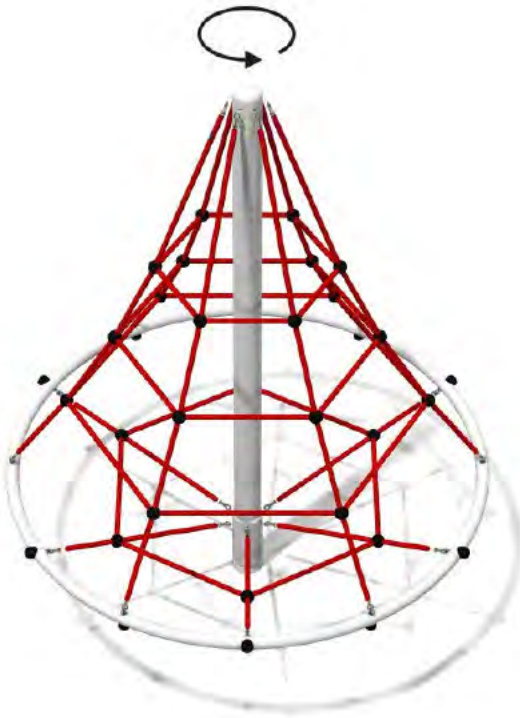

L 2100 x A 2100 x H 3000 mm

RED0038 Peonza 38