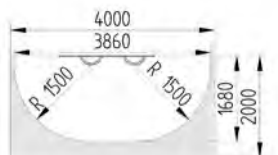

ESC0011 Wall 11