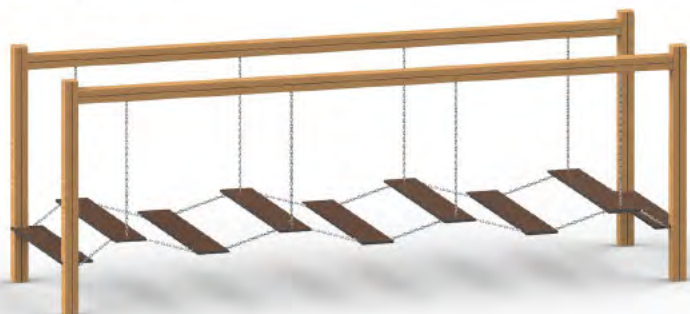

RED0002 Puente 02

L 3775 x A 1250 x H 1400 mm