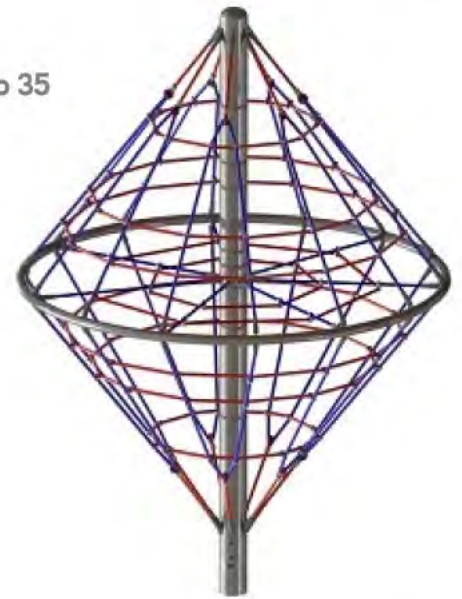

RED0033 Peonza 33

L 1842 x A 1842 x H 3700 mm

L 3600 x A 3600 x H 3000 mm

RED0034 Pirámide 34

L 2451 x A 2451 x H 3000 mm

RED0035 Trapecio 35

RED0036 Cono 36

L 2151 x A 2151 x H 2400 mm