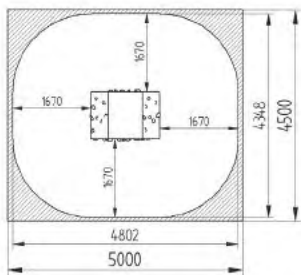

L 3775 x A 1250 x H 1400 mm

RED0003 Torre Pirata 03

L 2050 x A 1500 x H 4000 mm

RED0004 Circuito 04

L 5300 x A 2500 x H 2500 mm

Opciones:

RED0005 Circuito 05

L 3930 x A 5320 x H 1400 mm

L 2100 x A 2100 x H 3000 mm

RED0037 Peonza 37

RED0038 Peonza 38

3-15 1,30m

L 1600 x A 1600 x H 2000 mm

RED0039 Pirámide 39

+3 0,4m

L 3311 x A 3311 x H 2000 mm

5-14

25

1,85m

ESC0002 Hexo 02

L 1850 x A 750 x H 1370 mm

3-14

10

1,40m

ESC0003 Hexo 03

L 2550 x A 1000 x H 2400 mm

ESC0004 Hexo 04

L 1500 x A 1000 x H 1850 mm

ESC0005 Cabaña Roco 05

L 3250 x A 2110 x H 1500 mm

Opciones:

2-6