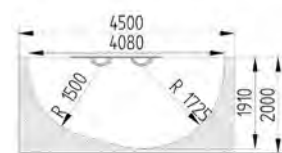

L 1854 x A 185 x H 2400 mm