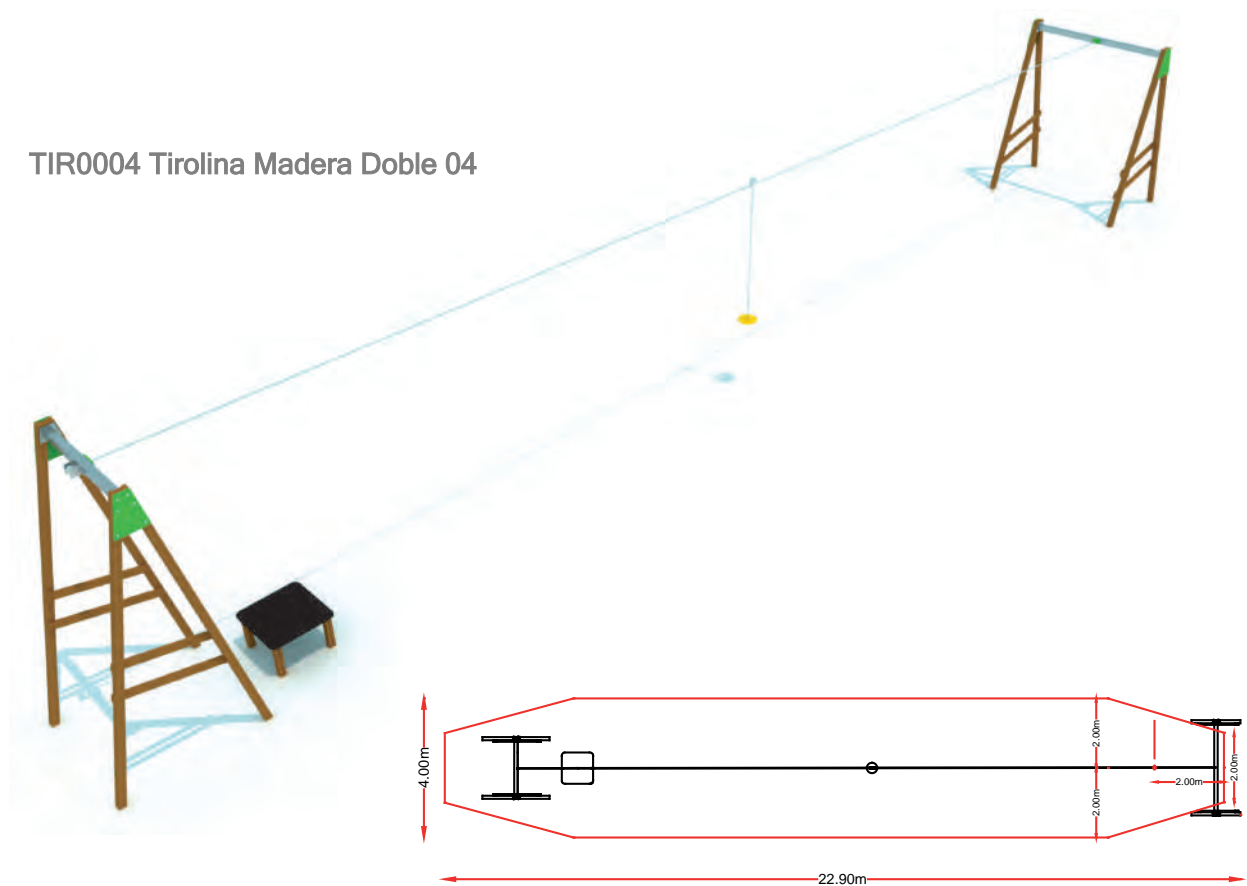

TIR0004 Tirolina Madera Doble 04