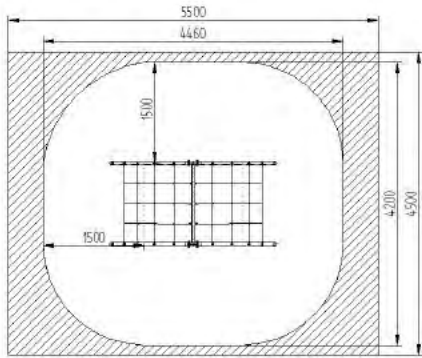

L 3775 x A 1250 x H 1400 mm

RED0003 Torre Pirata 03

L 2050 x A 1500 x H 4000 mm

RED0004 Circuito 04

L 5300 x A 2500 x H 2500 mm

Opciones:

RED0005 Circuito 05

L 3930 x A 5320 x H 1400 mm

L 2800 x A 1500 x H 2400 mm

RED0022 Circuito 22

Opciones:

RED0026 Triángulo 26

Opciones:

L 1200 x A 1100 x H 1600 mm

L 1600 x A 1000 x H 2100 mm

RED0027 Triángulo 27

Opciones:

RED0028 Circuito 28

Opciones:

L 6430 x A 3800 x H 2430 mm

RED0029 Arco 29

L 2400 x A 1300 x H 800 mm

ST

RED0030 Arco inox 30

L 2400 x A 1300 x H 800 mm

ST ST

RED0031 Arco 31

L 3700 x A 1300 x H 1300 mm

ST

RED0032 Arco inox 32

L 3700 x A 1300 x H 1300 mm

ST ST