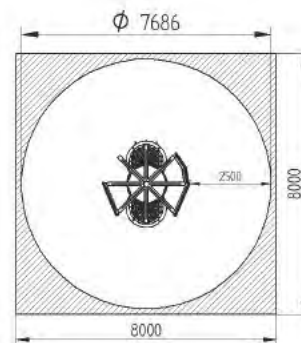

RED0010 Torreón 10

L 2700 x A 2700 x H 5000 mm