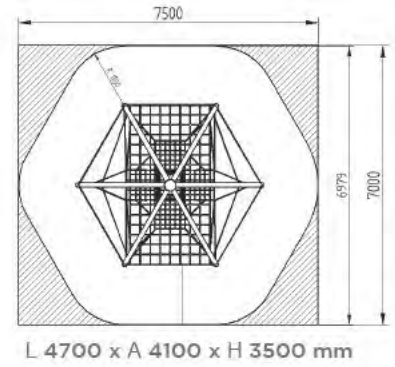

RED0012 Esfera 12