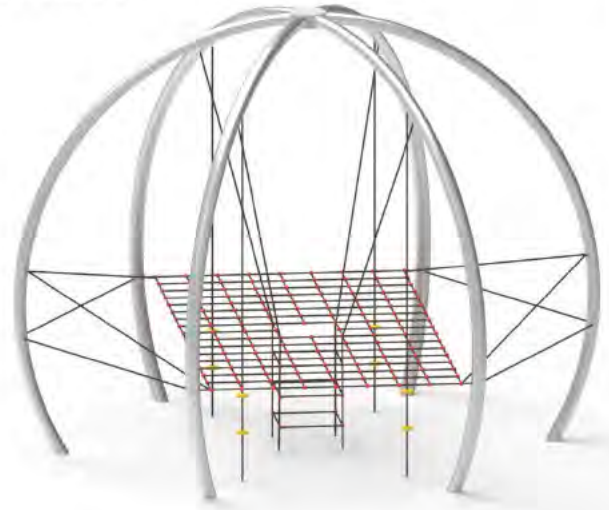

RED0011 Esfera 11

L 4700 x A 4100 x H 3300 mm