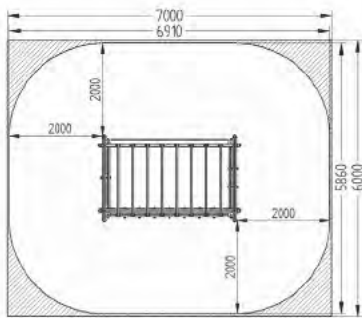

L 3775 x A 1250 x H 1400 mm

RED0003 Torre Pirata 03

L 2050 x A 1500 x H 4000 mm

RED0004 Circuito 04

L 5300 x A 2500 x H 2500 mm

Opciones:

RED0005 Circuito 05

L 3930 x A 5320 x H 1400 mm

L 3500 x A 1200 x H 3700 mm

RED0019 Llama 19

RED0020 Circuito 20

L 4900 x A 2500 x H 2400 mm

Opciones:

L 3100 x A 2000 x H 2600 mm

RED0021 Box 21

Opciones:

L 2800 x A 1500 x H 2400 mm

RED0022 Circuito 22

Opciones:

RED0026 Triángulo 26

Opciones:

L 1200 x A 1100 x H 1600 mm

L 1600 x A 1000 x H 2100 mm

RED0027 Triángulo 27

Opciones:

RED0028 Circuito 28

Opciones:

L 6430 x A 3800 x H 2430 mm

RED0029 Arco 29

L 2400 x A 1300 x H 800 mm

ST

RED0030 Arco inox 30