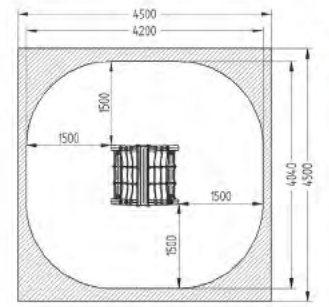

L 2800 x A 1500 x H 2400 mm

RED0022 Circuito 22

Opciones:

RED0026 Triángulo 26

Opciones:

L 1200 x A 1100 x H 1600 mm

L 1600 x A 1000 x H 2100 mm

RED0027 Triángulo 27

Opciones:

RED0028 Circuito 28

Opciones:

L 6430 x A 3800 x H 2430 mm

RED0029 Arco 29

L 2400 x A 1300 x H 800 mm

ST

RED0030 Arco inox 30