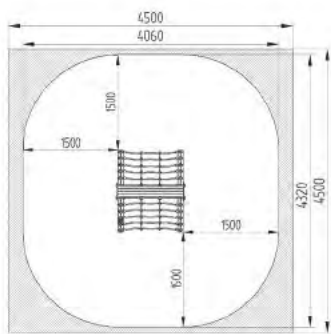

L 3500 x A 1200 x H 3700 mm

RED0019 Llama 19

RED0020 Circuito 20

L 4900 x A 2500 x H 2400 mm

Opciones:

L 3100 x A 2000 x H 2600 mm

RED0021 Box 21

Opciones:

L 2800 x A 1500 x H 2400 mm

RED0022 Circuito 22

Opciones:

RED0026 Triángulo 26

Opciones:

L 1200 x A 1100 x H 1600 mm

L 1600 x A 1000 x H 2100 mm

RED0027 Triángulo 27

Opciones:

RED0028 Circuito 28

Opciones:

L 6430 x A 3800 x H 2430 mm

RED0029 Arco 29

L 2400 x A 1300 x H 800 mm

ST

RED0030 Arco inox 30

L 2400 x A 1300 x H 800 mm

ST ST

RED0031 Arco 31

L 3700 x A 1300 x H 1300 mm

ST

RED0032 Arco inox 32

L 3700 x A 1300 x H 1300 mm

ST ST