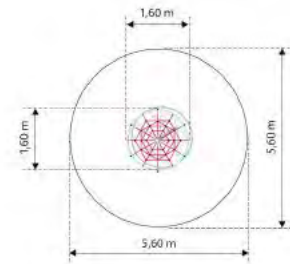

L 2100 x A 2100 x H 3000 mm

RED0037 Peonza 37

RED0038 Peonza 38

3-15 1,30m

L 1600 x A 1600 x H 2000 mm

RED0039 Pirámide 39

+3 0,4m

L 3311 x A 3311 x H 2000 mm