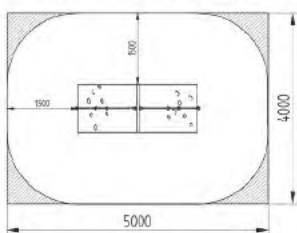

2-6

6

1,40m

Opciones:

L 2000 x A 1000 x H 1400 mm