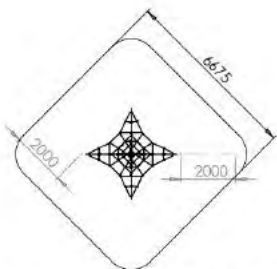

L 3775 x A 1250 x H 1400 mm

RED0003 Torre Pirata 03

L 2050 x A 1500 x H 4000 mm

RED0004 Circuito 04

L 5300 x A 2500 x H 2500 mm

Opciones:

RED0005 Circuito 05

L 3930 x A 5320 x H 1400 mm

RED0033 Peonza 33

L 1842 x A 1842 x H 3700 mm

L 3600 x A 3600 x H 3000 mm

RED0034 Pirámide 34

L 2451 x A 2451 x H 3000 mm

RED0035 Trapecio 35

RED0036 Cono 36

L 2151 x A 2151 x H 2400 mm

L 2100 x A 2100 x H 3000 mm

RED0037 Peonza 37

RED0038 Peonza 38

3-15 1,30m

L 1600 x A 1600 x H 2000 mm

RED0039 Pirámide 39

+3 0,4m

L 3311 x A 3311 x H 2000 mm