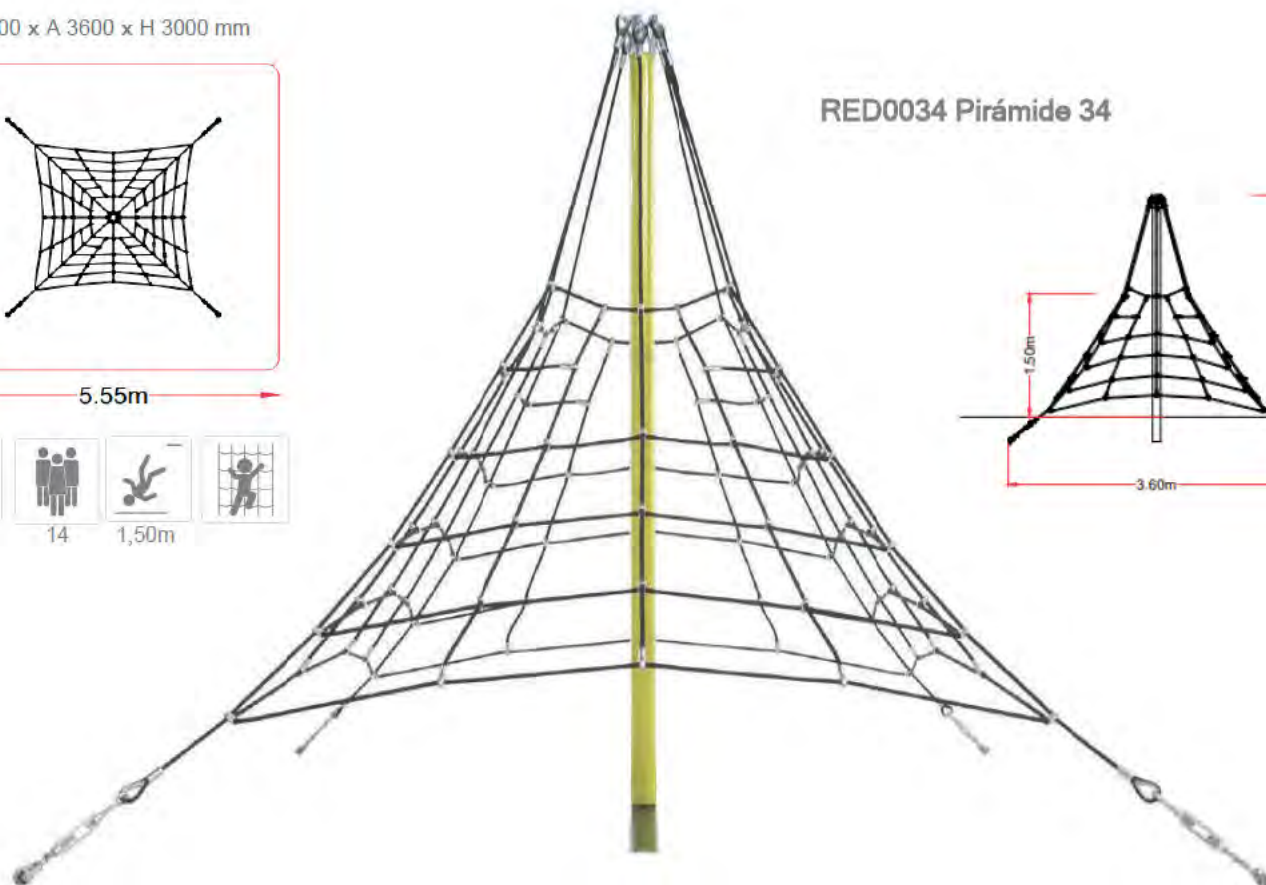

RED0033 Peonza 33

L 1842 x A 1842 x H 3700 mm

L 3600 x A 3600 x H 3000 mm

RED0034 Pirámide 34

L 2451 x A 2451 x H 3000 mm

RED0035 Trapecio 35

RED0036 Cono 36

L 2151 x A 2151 x H 2400 mm