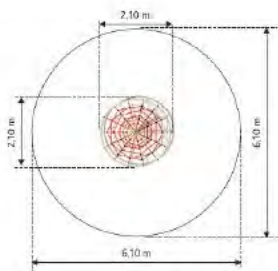

RED0033 Peonza 33

L 1842 x A 1842 x H 3700 mm

L 3600 x A 3600 x H 3000 mm

RED0034 Pirámide 34

L 2451 x A 2451 x H 3000 mm

RED0035 Trapecio 35

RED0036 Cono 36

L 2151 x A 2151 x H 2400 mm

L 2100 x A 2100 x H 3000 mm

RED0037 Peonza 37

RED0038 Peonza 38

3-15 1,30m

L 1600 x A 1600 x H 2000 mm

RED0039 Pirámide 39

+3 0,4m

L 3311 x A 3311 x H 2000 mm