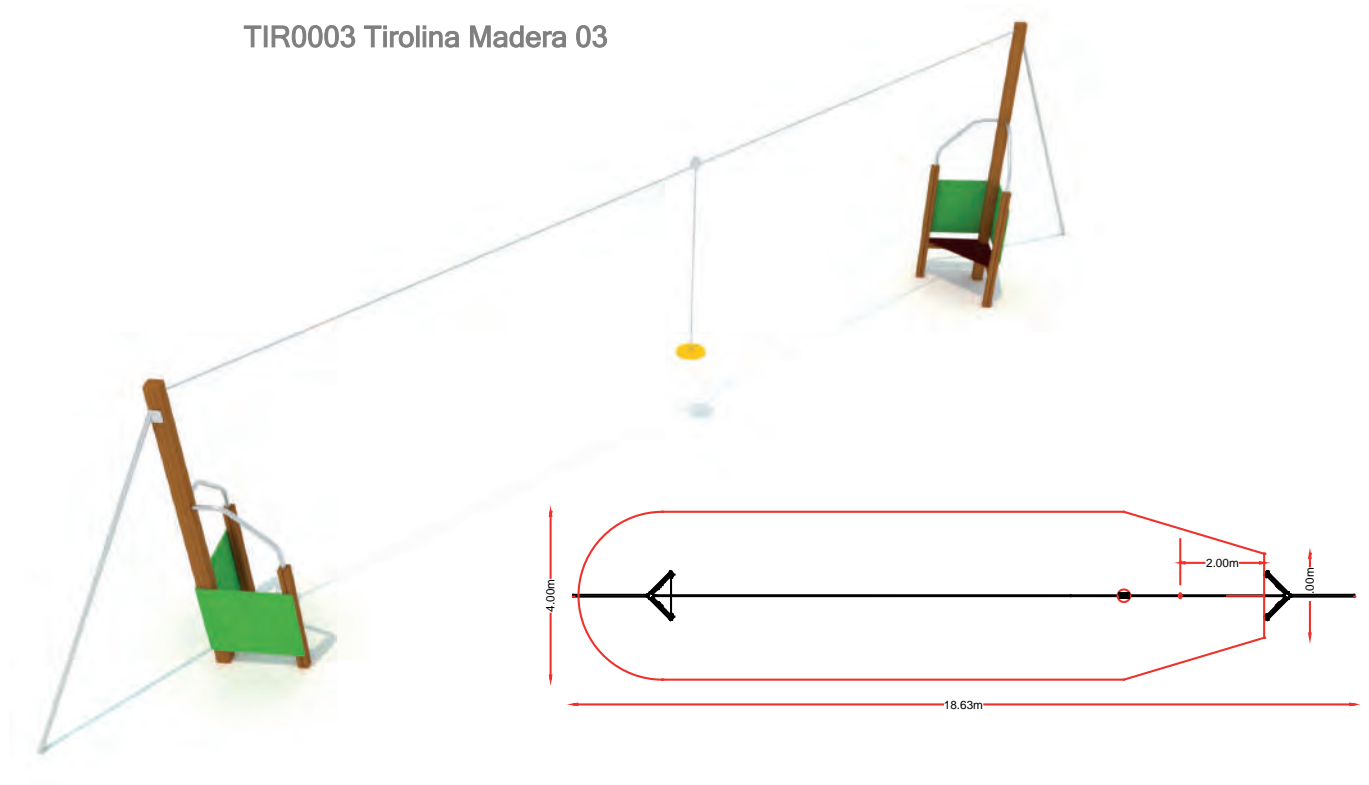

TIR0003 Tirolina Madera 03