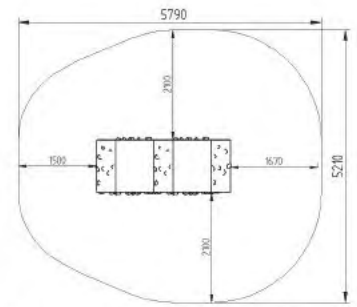

ESC0003 Hexo 03

L 2550 x A 1000 x H 2400 mm