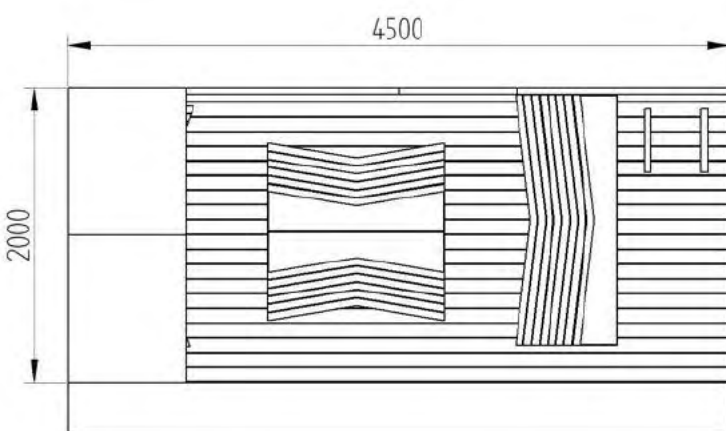

COR0004 CORNER 04

PLATAFORMA

MATERIAIS
MOBILIÁRIO URBANO

AQUECIMENTO

CORES PROPOSTAS