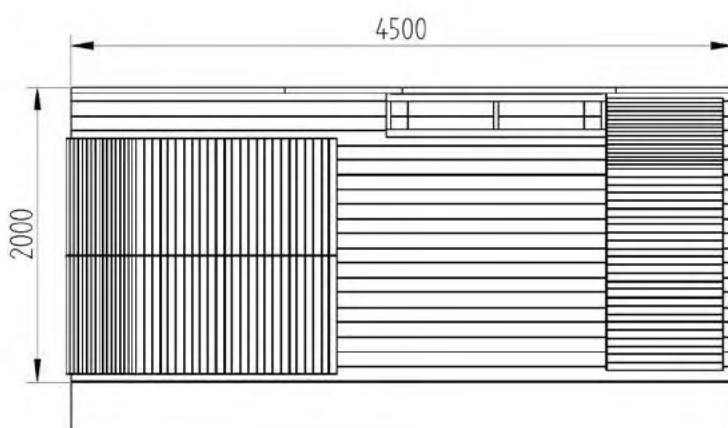

COR0006 CORNER 06

PLATAFORMA

MATERIAIS
MOBILIÁRIO URBANO

CORES PROPOSTAS