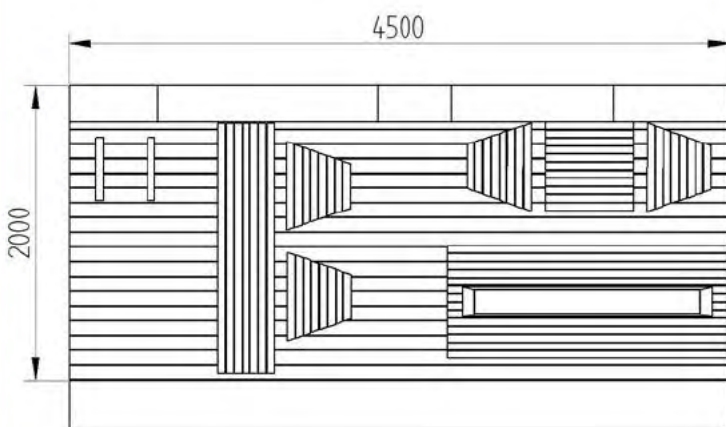

CORES PROPOSTAS

REF. RAL 6034

REF. RAL 9016

COR0003 CORNER 03

PLATAFORMA

DECK IPÊ

MATERIAIS
MOBILIÁRIO URBANO

ST