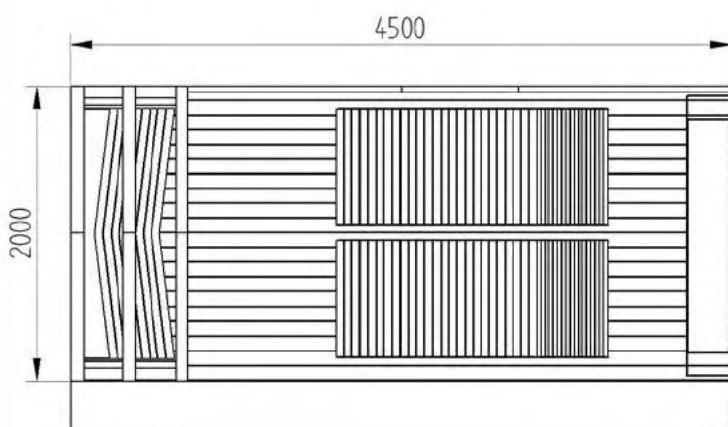

DECK IPÉ

MATERIAIS
MOBILIÁRIO URBANO

ST

WOOD

CORES PROPOSTAS

REF. RAL 7016

COR0007 CORNER 07

PLATAFORMA