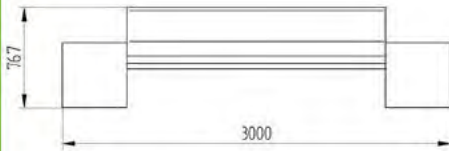

MODERN

LED ST

BMO0001 Banco MODERN (LED + USB)

FMO0001
Fuente MODERN (LED + Canes)