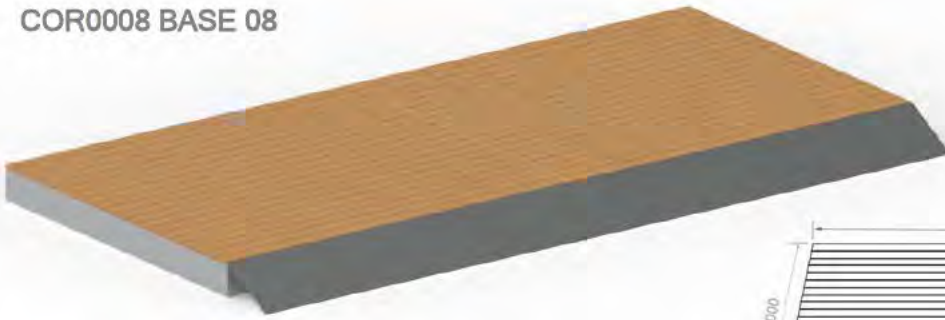

B A S E S

WOOD ST

COR0008 BASE 08