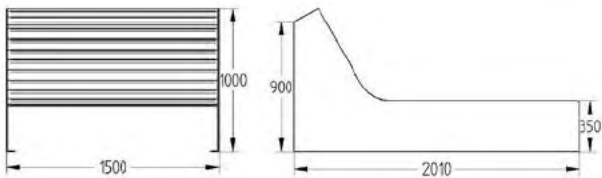

AMO0001 Anexo MONTANA 01

AMO0002 Anexo MONTANA 02

TMO0002 Tumbona MONTANA 02

NOTA: Es posible realizar varias combinaciones, de diferentes dimensiones y colores.

TOKIO

MTO0001 Mesa TOKIO

WOOD ST

CTO0001 Cama recta TOKIO