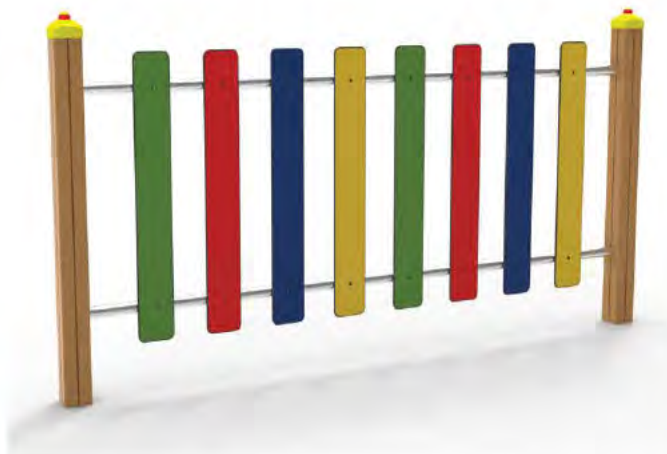

PAP585 Papelera Salou

PAP545 Papelera Ciudad

PAP23 Papelera Ibiza Urban

PAPC103 Papelera Cilíndrica

PAPC2025 Papelera Selectiva

MESAS

ME404 Mesa Pic Nic WPC

ME201 Mesa Ajedrez-Parchís

VALLADOS

BAR870PVC Barandilla Lamas PVC

VA-BYBIRD Vallado Modelo BYBIRD

VA-HPL Vallado HPL

VA-TIPI Vallado Modelo TIPI

APARCABICIS

AP00015 Metálico (6 plazas)

AP00060 Modelo Barcelona (2 plazas)