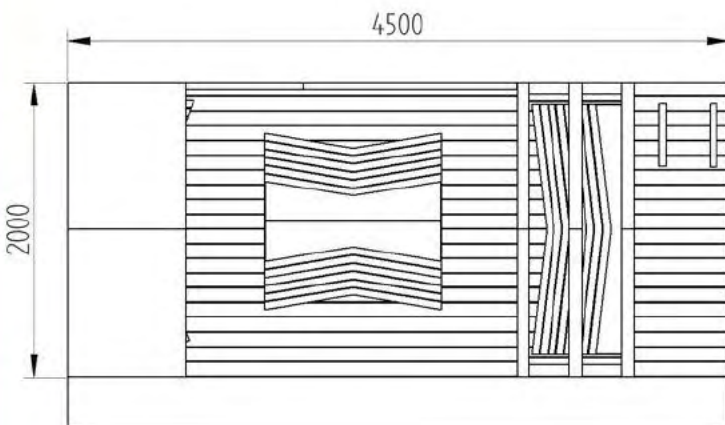

WOOD

AQUECIMENTO

PDEL010

CORES PROPOSTAS

REF. RAL 7016

COR0005 CORNER 05

PLATAFORMA

DECK IPÊ