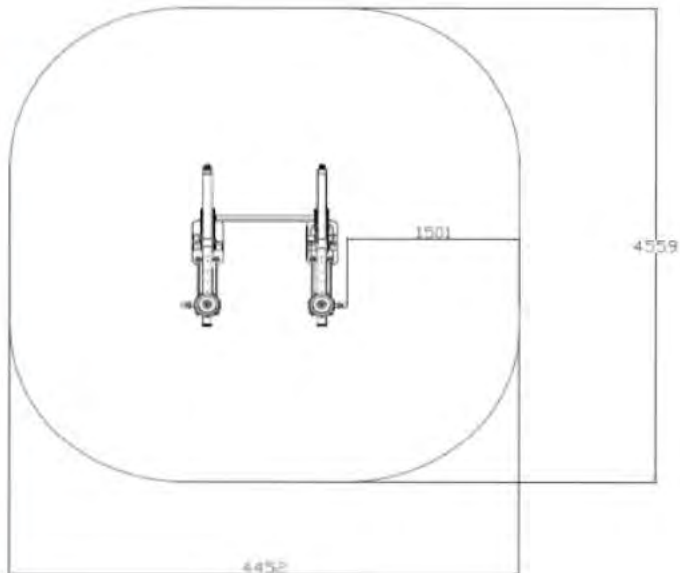

PRO0004 Encogimiento de Abdomen