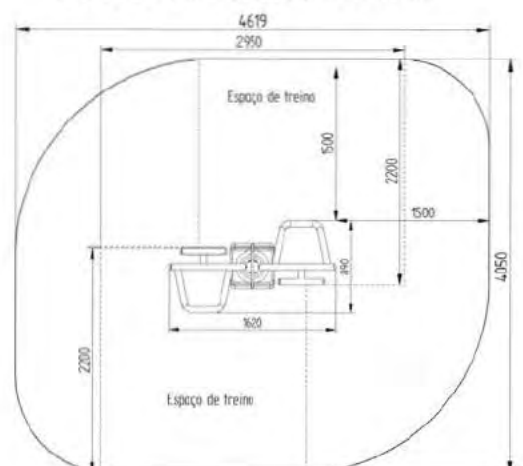

BIO0006 Abdominal Doble 06