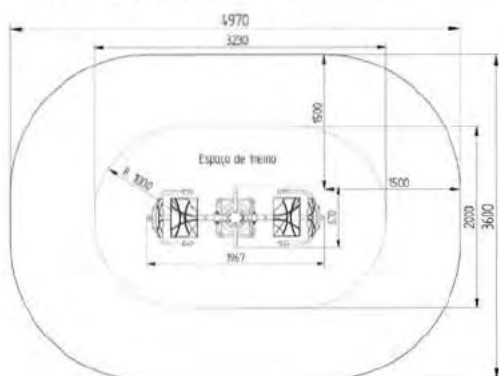

BIO0008 Columpio Doble 08