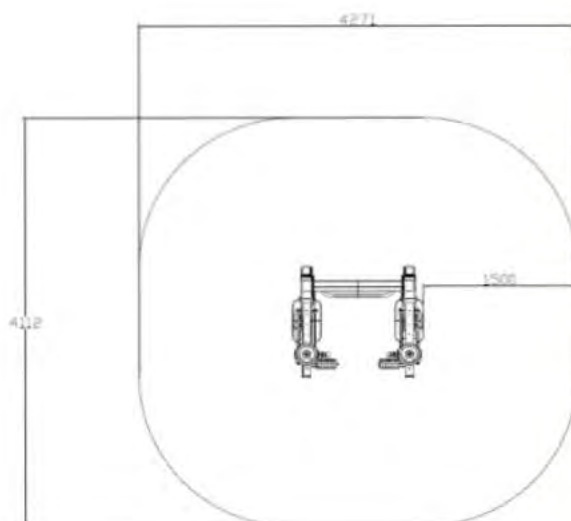

PRO0007 Glúteo y Bíceps Femoral