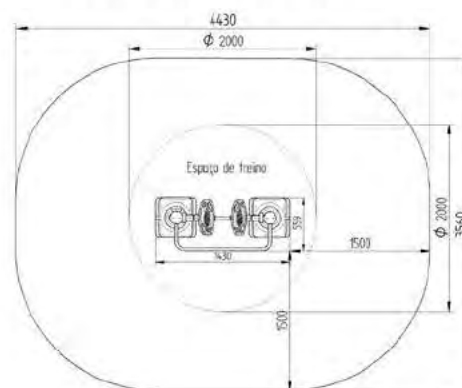

BIO0002 Patines 02