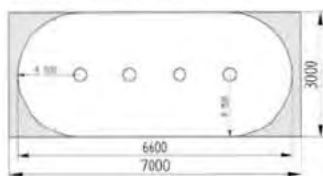

A 5590 x L 5090 x H 2920 mm

STW0006 Workout 06

A 4000 x L 3600 x H 3000 mm

+14 6 1,70m

STW0007 Workout 07

A 4000 x L 3600 x H 3000 mm

+14 4 1,40m

STW0008
Monkey Bar Inclinado 08

+14 1 1,20m

A 2200 x L 1950 x H 2500 mm

A 1700 x L 1600 x H 2500 mm

STW0009 Dominadas 09

STW0010 Barras Triples 10

A 1800 x L 1400 x H 1350 mm

+14

1

1,20m

STW0011 Saltos 11

A 3920 x L 1290 x H 750 mm

+14 1 0,60m

STW0012 Setas 12

A 3900 x L 300 x H 780 mm

+14 1 0,80m

STW0013 Flexiones 13

A 1200 x L 690 x H 350 mm

+14 1 0,35m

STW0014 Workout 14

A 4250 x L 3700 x H 2900 mm

+14	4	1,40m

STW0015 Workout 15

A 7000 x L 6200 x H 3000 mm

+14	17	1,40m