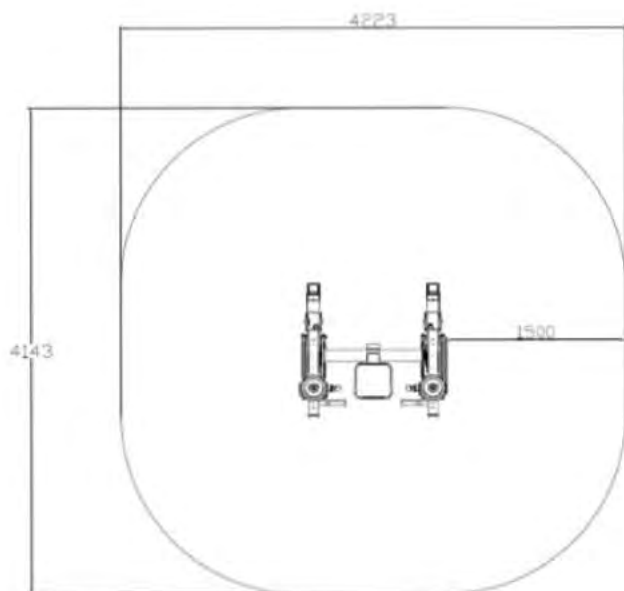

PRO0006 Press Superior Pectoral