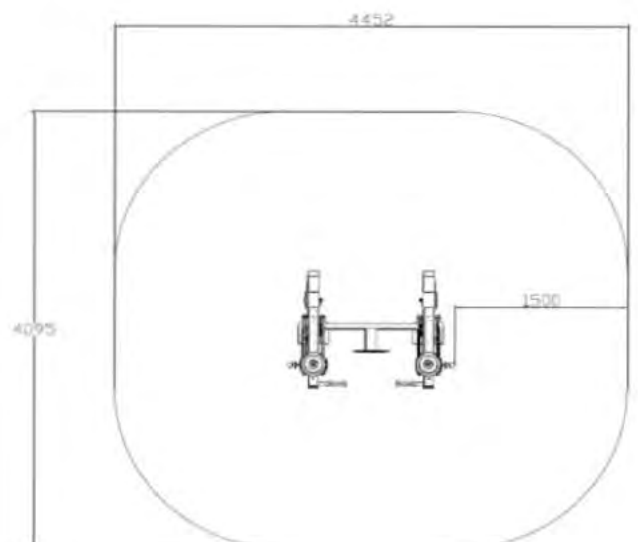

PRO0005 Elevaciones Frontales Deltoides