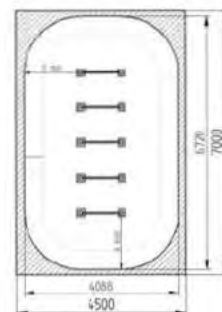

A 5590 x L 5090 x H 2920 mm

STW0006 Workout 06

A 4000 x L 3600 x H 3000 mm

+14 6 1,70m

STW0007 Workout 07

A 4000 x L 3600 x H 3000 mm

+14 4 1,40m

STW0008
Monkey Bar Inclinado 08

+14 1 1,20m

A 2200 x L 1950 x H 2500 mm

A 1700 x L 1600 x H 2500 mm

STW0009 Dominadas 09

STW0010 Barras Triples 10

A 1800 x L 1400 x H 1350 mm

+14

1

1,20m

STW0011 Saltos 11

A 3920 x L 1290 x H 750 mm

+14 1 0,60m

STW0012 Setas 12

A 3900 x L 300 x H 780 mm

+14 1 0,80m

STW0013 Flexiones 13

A 1200 x L 690 x H 350 mm

+14 1 0,35m

STW0014 Workout 14

A 4250 x L 3700 x H 2900 mm

+14	4	1,40m

STW0015 Workout 15

A 7000 x L 6200 x H 3000 mm

+14	17	1,40m