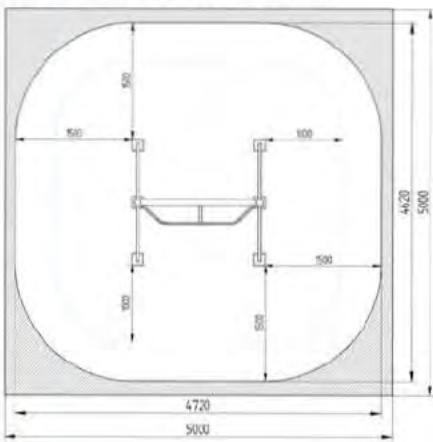

STW0002 Barras Paralelas 02

A 1700 x L 780 x H 1200 mm

ST

STW0003 Workout 03

A 1950 x L 1180 x H 2100 mm

A 3970 x L 1970 x H 2920 mm

STW0004 Workout 04

STW0005 Workout 05

A 5590 x L 5090 x H 2920 mm

STW0006 Workout 06

A 4000 x L 3600 x H 3000 mm

+14 6 1,70m

STW0007 Workout 07

A 4000 x L 3600 x H 3000 mm

+14 4 1,40m

STW0008
Monkey Bar Inclinado 08

+14 1 1,20m

A 2200 x L 1950 x H 2500 mm

A 1700 x L 1600 x H 2500 mm

STW0009 Dominadas 09

STW0010 Barras Triples 10

A 1800 x L 1400 x H 1350 mm

+14

1

A 1200 x L 690 x H 350 mm

+14 1 0,35m

STW0014 Workout 14

A 4250 x L 3700 x H 2900 mm

+14	4	1,40m

STW0015 Workout 15

A 7000 x L 6200 x H 3000 mm

+14	17	1,40m