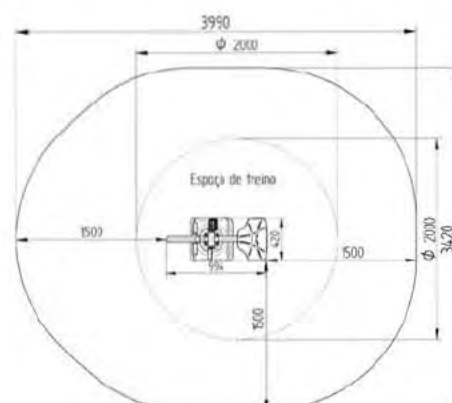

BIO0009 Bicicleta 09