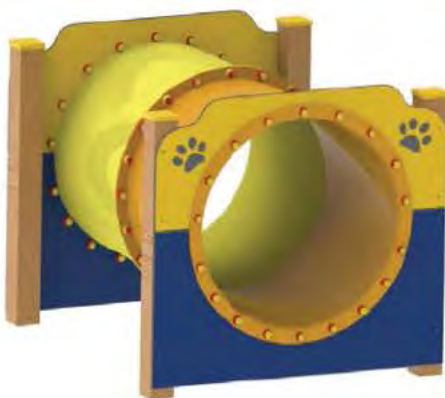

Opción:

ALU

PET0003 Túnel 03