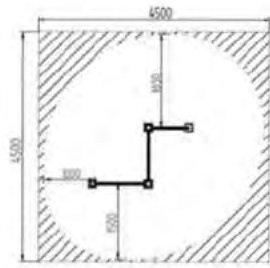

STW0002 Barras Paralelas 02

A 1700 x L 780 x H 1200 mm

ST

STW0003 Workout 03

A 1950 x L 1180 x H 2100 mm

A 3970 x L 1970 x H 2920 mm

STW0004 Workout 04

STW0005 Workout 05

A 5590 x L 5090 x H 2920 mm

STW0006 Workout 06

A 4000 x L 3600 x H 3000 mm

+14 6 1,70m

STW0007 Workout 07

A 4000 x L 3600 x H 3000 mm

+14 4 1,40m

STW0008
Monkey Bar Inclinado 08

+14 1 1,20m

A 2200 x L 1950 x H 2500 mm

A 1700 x L 1600 x H 2500 mm

STW0009 Dominadas 09

STW0010 Barras Triples 10

A 1800 x L 1400 x H 1350 mm

+14

1