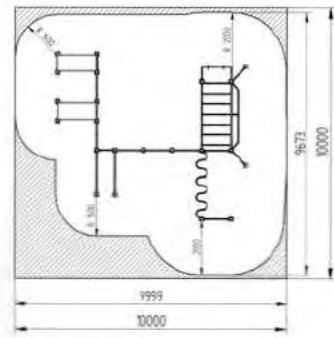

A 1200 x L 690 x H 350 mm

+14 1 0,35m

STW0014 Workout 14

A 4250 x L 3700 x H 2900 mm

+14	4	1,40m

STW0015 Workout 15

A 7000 x L 6200 x H 3000 mm

+14	17	1,40m

PISTAS MULTISPORT

MULTISPORT POLIETILENO

PIS0001 Pista Multisport 16,5x9m

PIS0002 Pista Multisport 21x12m

PIS0003 Pista Multisport 30x15m

Tablero baloncesto
PEHD mecanizado
Aro baloncesto
reglamentario
según normativa vigente