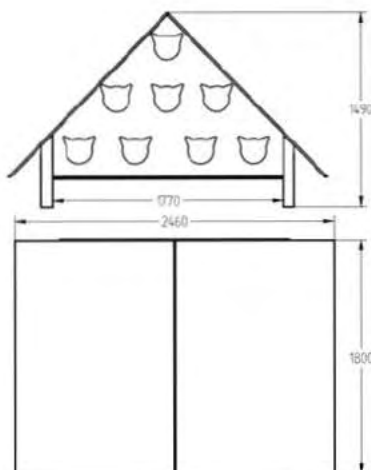

FELINOS

PET0014 Colonia Felina

Opción:

Interior