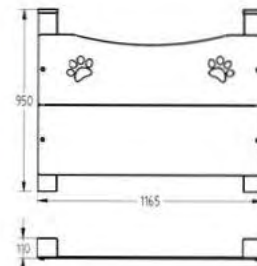

PET0001 Muro 01

Opción:

ALU