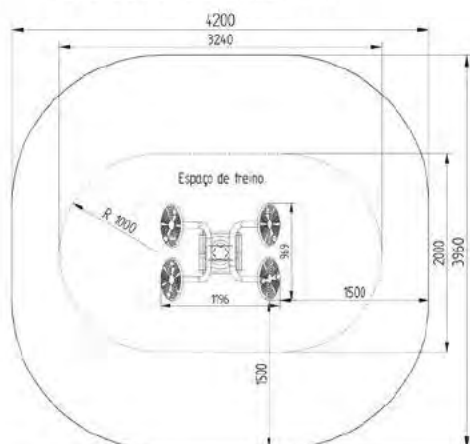

BIO0003 Volantes 03