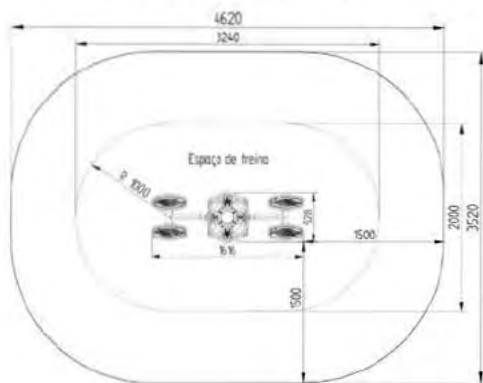

BIO0005 Surf Doble 05