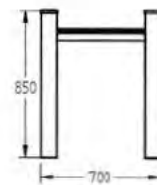

PET0007 Slalom 07

Opción:

PET0008 Puente 08

Opción:

PET0009 Balancín 09

Opción: