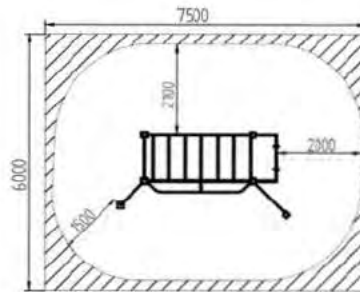

STW0002 Barras Paralelas 02

A 1700 x L 780 x H 1200 mm

ST

STW0003 Workout 03

A 1950 x L 1180 x H 2100 mm

A 3970 x L 1970 x H 2920 mm

STW0004 Workout 04

STW0005 Workout 05

A 5590 x L 5090 x H 2920 mm

STW0006 Workout 06

A 4000 x L 3600 x H 3000 mm

+14 6 1,70m

STW0007 Workout 07

A 4000 x L 3600 x H 3000 mm

+14 4 1,40m

STW0008
Monkey Bar Inclinado 08

+14 1 1,20m

A 2200 x L 1950 x H 2500 mm

A 1700 x L 1600 x H 2500 mm

STW0009 Dominadas 09

STW0010 Barras Triples 10

A 1800 x L 1400 x H 1350 mm

+14

1