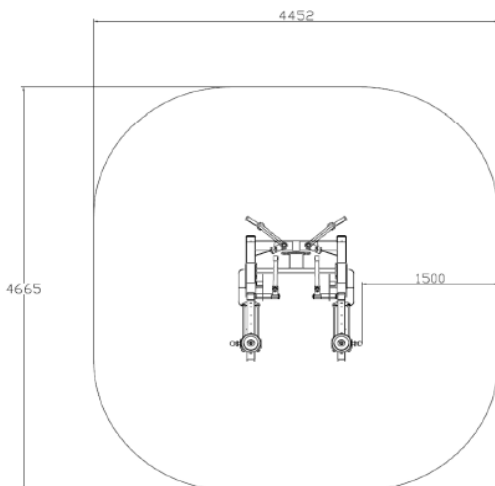

PRO0002 Contractora Pectoral

51