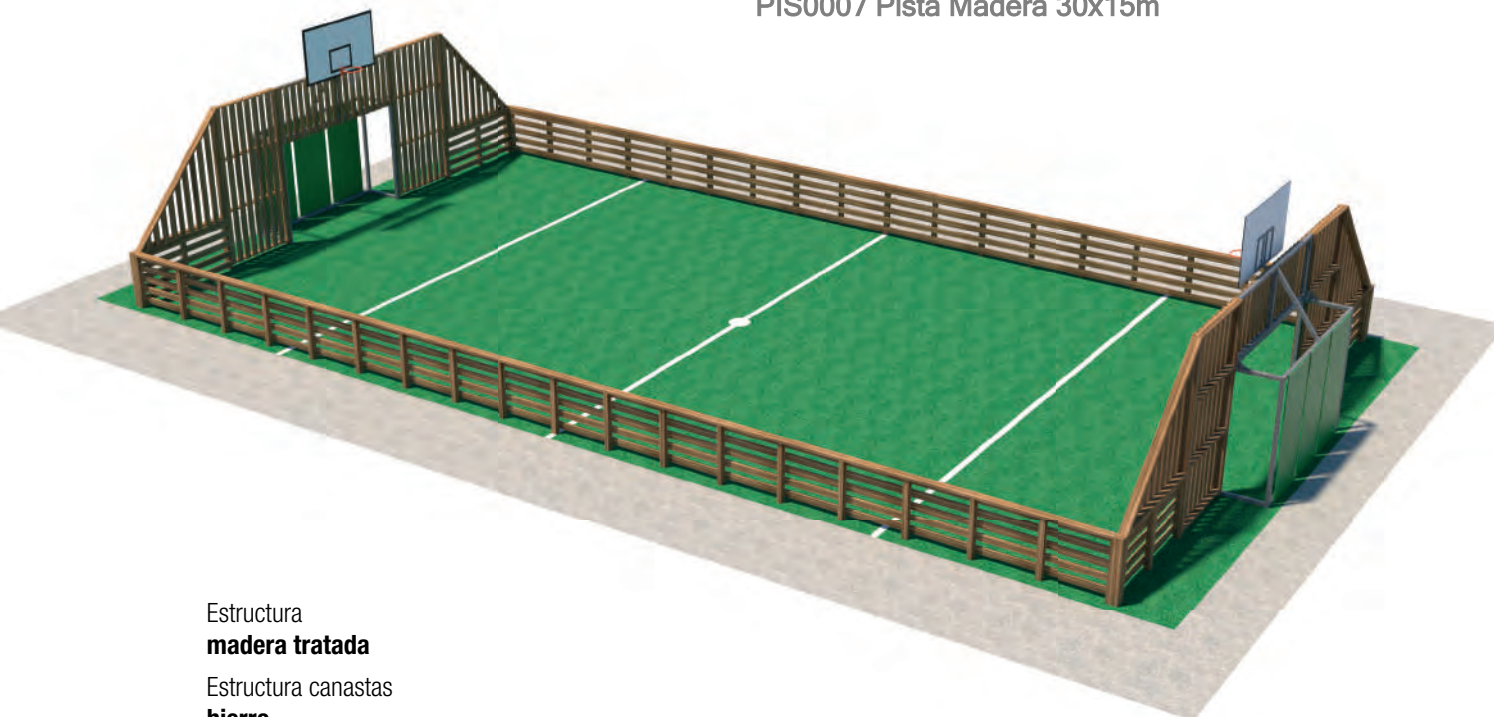

Lamas
PEHD 15mm
Estructura principal
hierro
Acabado
lacado al horno

MULTISPORT POLIETILENO CON PORTERÍA FRANCESA

PIS0004 Pista Multisport 17x9m

PIS0005 Pista Multisport 21x13m

MULTISPORT MADERA

PIS0006 Pista Madera 20x12m

PIS0007 Pista Madera 30x15m

Estructura
madera tratada

Estructura canastas
hierro

Acabado
lacado al horno

Tablero baloncesto
PEHD mecanizado

Aro baloncesto
**reglamentario
según normativa vigente**

SKATE PARK