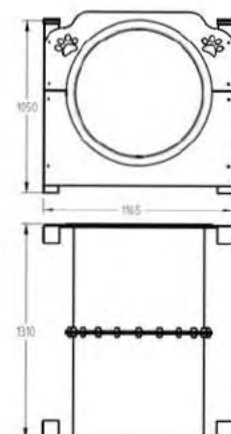

A 5590 x L 5090 x H 2920 mm

STW0006 Workout 06

A 4000 x L 3600 x H 3000 mm

+14 6 1,70m

STW0007 Workout 07

A 4000 x L 3600 x H 3000 mm

+14 4 1,40m

STW0008
Monkey Bar Inclinado 08

+14 1 1,20m

A 2200 x L 1950 x H 2500 mm

A 1700 x L 1600 x H 2500 mm

STW0009 Dominadas 09

STW0010 Barras Triples 10

A 1800 x L 1400 x H 1350 mm

+14

1

A 1200 x L 690 x H 350 mm

+14 1 0,35m

STW0014 Workout 14

A 4250 x L 3700 x H 2900 mm

+14	4	1,40m

STW0015 Workout 15

A 7000 x L 6200 x H 3000 mm

+14	17	1,40m

Opción:

ALU

PET0003 Túnel 03

Opción:

ALU

PET0004 Plataforma 04

Opción:

PET0005 Pirámide 05