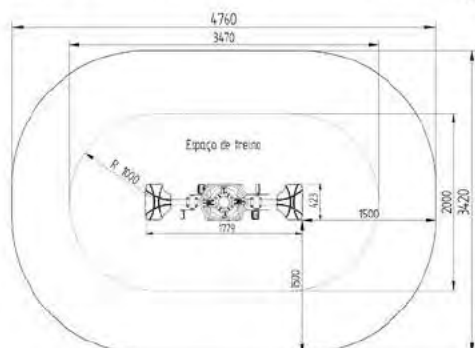

Equipos BIOSALUDABLES

BIO0001 Bicicleta Doble 01

ST