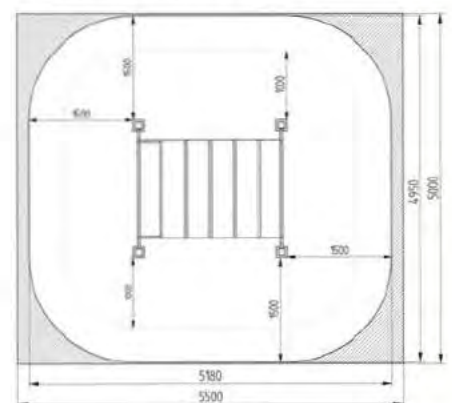

STW0002 Barras Paralelas 02

A 1700 x L 780 x H 1200 mm

ST

STW0003 Workout 03

A 1950 x L 1180 x H 2100 mm

A 3970 x L 1970 x H 2920 mm

STW0004 Workout 04

STW0005 Workout 05

A 5590 x L 5090 x H 2920 mm

STW0006 Workout 06

A 4000 x L 3600 x H 3000 mm

+14 6 1,70m

STW0007 Workout 07

A 4000 x L 3600 x H 3000 mm

+14 4 1,40m

STW0008
Monkey Bar Inclinado 08

+14 1 1,20m

A 2200 x L 1950 x H 2500 mm

A 1700 x L 1600 x H 2500 mm

STW0009 Dominadas 09

STW0010 Barras Triples 10

A 1800 x L 1400 x H 1350 mm

+14

1

A 1200 x L 690 x H 350 mm

+14 1 0,35m

STW0014 Workout 14

A 4250 x L 3700 x H 2900 mm

+14	4	1,40m

STW0015 Workout 15

A 7000 x L 6200 x H 3000 mm

+14	17	1,40m