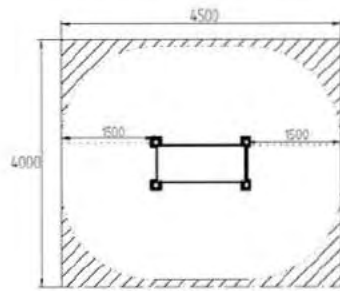

STREET WORKOUT

STW0001
Banco de Abdominales 01

A 1530 x L 780 x H 1200 mm

ST