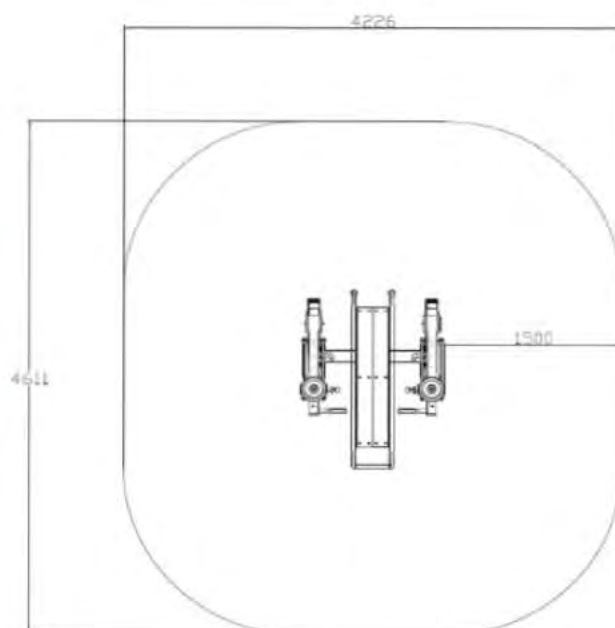

PRO0009 Press de Banca