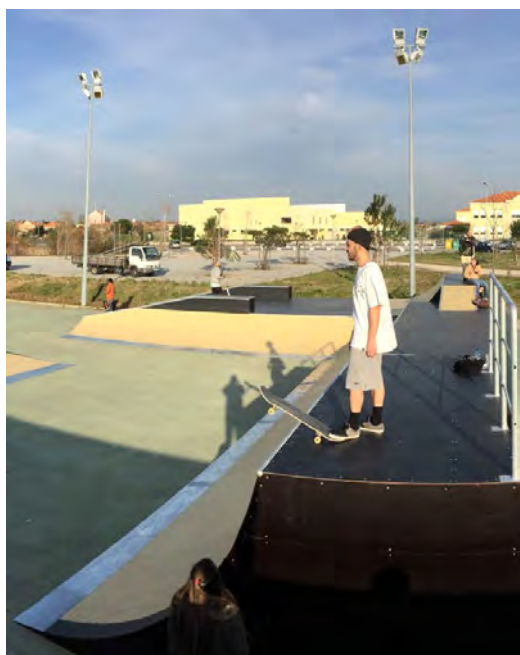

PIS0007 Pista Madera 30x15m

Estructura
madera tratada

Estructura canastas
hierro

Acabado
lacado al horno

Tablero baloncesto
PEHD mecanizado

Aro baloncesto
**reglamentario
según normativa vigente**

SKATE PARK