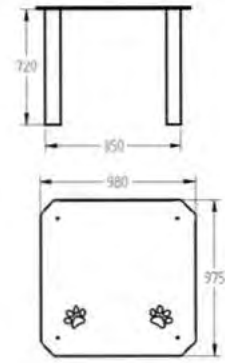

PET0005 Pirámide 05