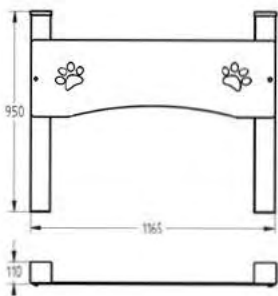

PET0002 Gateo 02