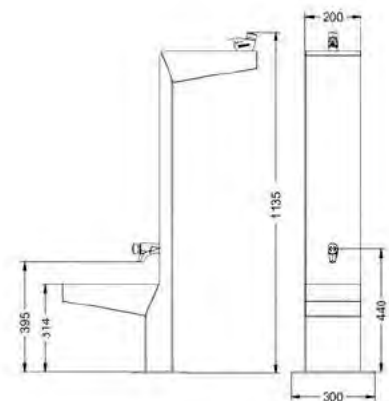

A 5590 x L 5090 x H 2920 mm

STW0006 Workout 06

A 4000 x L 3600 x H 3000 mm

+14 6 1,70m

STW0007 Workout 07

A 4000 x L 3600 x H 3000 mm

+14 4 1,40m

STW0008
Monkey Bar Inclinado 08

+14 1 1,20m

A 2200 x L 1950 x H 2500 mm

A 1700 x L 1600 x H 2500 mm

STW0009 Dominadas 09

STW0010 Barras Triples 10

A 1800 x L 1400 x H 1350 mm

+14

1

A 1200 x L 690 x H 350 mm

+14 1 0,35m

STW0014 Workout 14

A 4250 x L 3700 x H 2900 mm

+14	4	1,40m

STW0015 Workout 15

A 7000 x L 6200 x H 3000 mm

+14	17	1,40m

Opción:

PET0010 Salto de Altura 10

PET0011 Bebedero Modern

Bebedero para botellas y canino

PET0012 Dispensador Modern

Dispensador para desechos caninos

PET0013 Fuente Doble Canina

Bebedero normal y canino