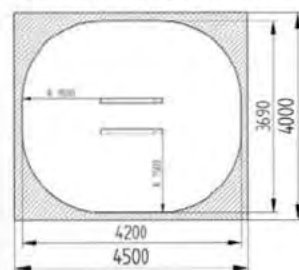

A 5590 x L 5090 x H 2920 mm

STW0006 Workout 06

A 4000 x L 3600 x H 3000 mm

+14 6 1,70m

STW0007 Workout 07

A 4000 x L 3600 x H 3000 mm

+14 4 1,40m

STW0008
Monkey Bar Inclinado 08

+14 1 1,20m

A 2200 x L 1950 x H 2500 mm

A 1700 x L 1600 x H 2500 mm

STW0009 Dominadas 09

STW0010 Barras Triples 10

A 1800 x L 1400 x H 1350 mm

+14

1

1,20m

STW0011 Saltos 11

A 3920 x L 1290 x H 750 mm

+14 1 0,60m

STW0012 Setas 12

A 3900 x L 300 x H 780 mm

+14 1 0,80m

STW0013 Flexiones 13

A 1200 x L 690 x H 350 mm

+14 1 0,35m

STW0014 Workout 14

A 4250 x L 3700 x H 2900 mm

+14	4	1,40m

STW0015 Workout 15

A 7000 x L 6200 x H 3000 mm

+14	17	1,40m