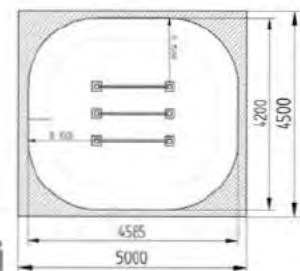

A 5590 x L 5090 x H 2920 mm

STW0006 Workout 06

A 4000 x L 3600 x H 3000 mm

+14 6 1,70m

STW0007 Workout 07

A 4000 x L 3600 x H 3000 mm

+14 4 1,40m

STW0008
Monkey Bar Inclinado 08

+14 1 1,20m

A 2200 x L 1950 x H 2500 mm

A 1700 x L 1600 x H 2500 mm

STW0009 Dominadas 09

STW0010 Barras Triples 10

A 1800 x L 1400 x H 1350 mm

+14

1

1,20m

STW0011 Saltos 11

A 3920 x L 1290 x H 750 mm

+14 1 0,60m

STW0012 Setas 12

A 3900 x L 300 x H 780 mm

+14 1 0,80m

STW0013 Flexiones 13

A 1200 x L 690 x H 350 mm

+14 1 0,35m

STW0014 Workout 14

A 4250 x L 3700 x H 2900 mm

+14	4	1,40m

STW0015 Workout 15

A 7000 x L 6200 x H 3000 mm

+14	17	1,40m