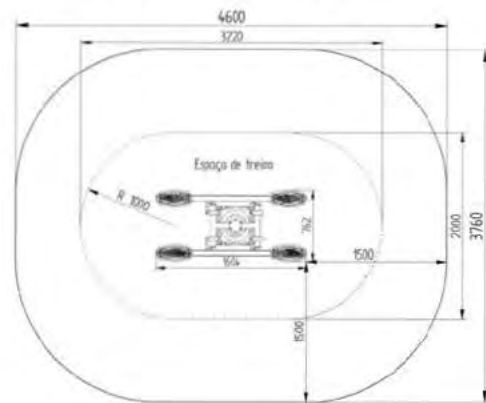

BIO0004 Esquí Doble 04