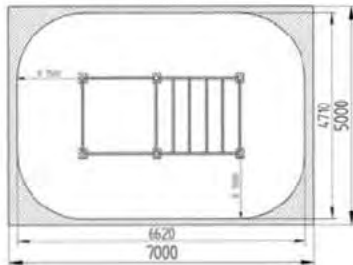

STW0002 Barras Paralelas 02

A 1700 x L 780 x H 1200 mm

ST

STW0003 Workout 03

A 1950 x L 1180 x H 2100 mm

A 3970 x L 1970 x H 2920 mm

STW0004 Workout 04

STW0005 Workout 05

A 5590 x L 5090 x H 2920 mm

STW0006 Workout 06

A 4000 x L 3600 x H 3000 mm

+14 6 1,70m

STW0007 Workout 07

A 4000 x L 3600 x H 3000 mm

+14 4 1,40m

STW0008
Monkey Bar Inclinado 08

+14 1 1,20m

A 2200 x L 1950 x H 2500 mm

A 1700 x L 1600 x H 2500 mm

STW0009 Dominadas 09

STW0010 Barras Triples 10

A 1800 x L 1400 x H 1350 mm

+14

1

A 1200 x L 690 x H 350 mm

+14 1 0,35m

STW0014 Workout 14

A 4250 x L 3700 x H 2900 mm

+14	4	1,40m

STW0015 Workout 15

A 7000 x L 6200 x H 3000 mm

+14	17	1,40m