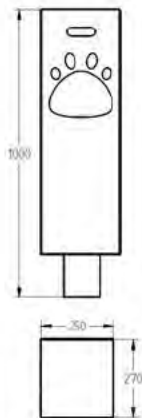

A 5590 x L 5090 x H 2920 mm

STW0006 Workout 06

A 4000 x L 3600 x H 3000 mm

+14 6 1,70m

STW0007 Workout 07

A 4000 x L 3600 x H 3000 mm

+14 4 1,40m

STW0008
Monkey Bar Inclinado 08

A 1200 x L 690 x H 350 mm

+14 1 0,35m

STW0014 Workout 14

A 4250 x L 3700 x H 2900 mm

+14	4	1,40m

STW0015 Workout 15

A 7000 x L 6200 x H 3000 mm

+14	17	1,40m

Opción:

PET0006 Salto 06

Opción:

PET0007 Slalom 07

Opción:

PET0008 Puente 08

Opción:

PET0009 Balancín 09

Opción:

PET0010 Salto de Altura 10

PET0011 Bebedero Modern

Bebedero para botellas y canino

PET0012 Dispensador Modern

Dispensador para desechos caninos

PET0013 Fuente Doble Canina

Bebedero normal y canino