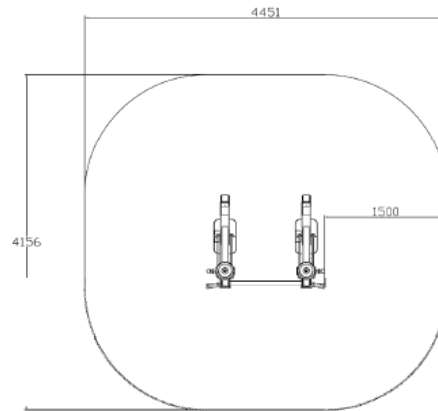

PRO0001 Extensión de Cuádriceps