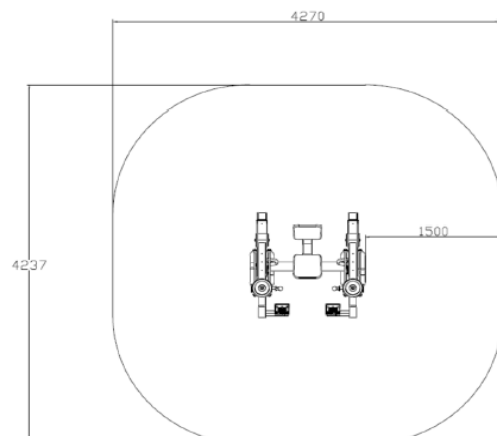

PRO0003 Prensa para Piernas