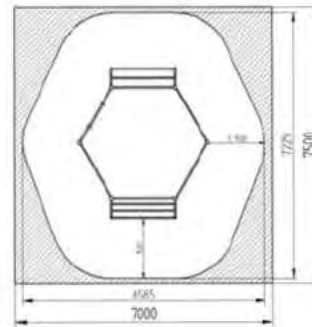

STW0002 Barras Paralelas 02

A 1700 x L 780 x H 1200 mm

ST

STW0003 Workout 03

A 1950 x L 1180 x H 2100 mm

A 3970 x L 1970 x H 2920 mm

STW0004 Workout 04

STW0005 Workout 05

A 5590 x L 5090 x H 2920 mm

STW0006 Workout 06

A 4000 x L 3600 x H 3000 mm

+14 6 1,70m

STW0007 Workout 07

A 4000 x L 3600 x H 3000 mm

+14 4 1,40m

STW0008
Monkey Bar Inclinado 08

+14 1 1,20m

A 2200 x L 1950 x H 2500 mm

A 1700 x L 1600 x H 2500 mm

STW0009 Dominadas 09

STW0010 Barras Triples 10

A 1800 x L 1400 x H 1350 mm

+14

1