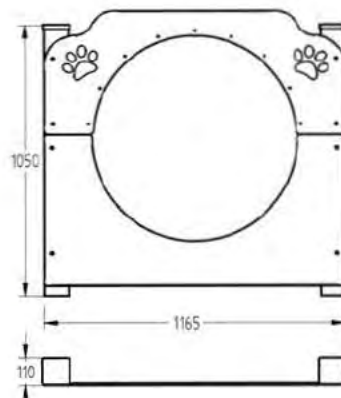

Opción:

PET0005 Pirámide 05

Opción:

Opción: