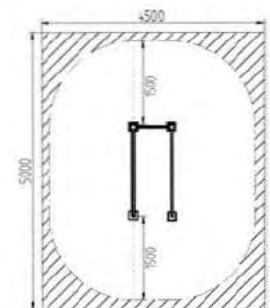

STW0002 Barras Paralelas 02

A 1700 x L 780 x H 1200 mm

ST

STW0003 Workout 03

A 1950 x L 1180 x H 2100 mm

A 3970 x L 1970 x H 2920 mm

STW0004 Workout 04

STW0005 Workout 05

A 5590 x L 5090 x H 2920 mm

STW0006 Workout 06

A 4000 x L 3600 x H 3000 mm

+14 6 1,70m

STW0007 Workout 07

A 4000 x L 3600 x H 3000 mm

+14 4 1,40m

STW0008
Monkey Bar Inclinado 08

+14 1 1,20m

A 2200 x L 1950 x H 2500 mm

A 1700 x L 1600 x H 2500 mm

STW0009 Dominadas 09

STW0010 Barras Triples 10

A 1800 x L 1400 x H 1350 mm

+14

1